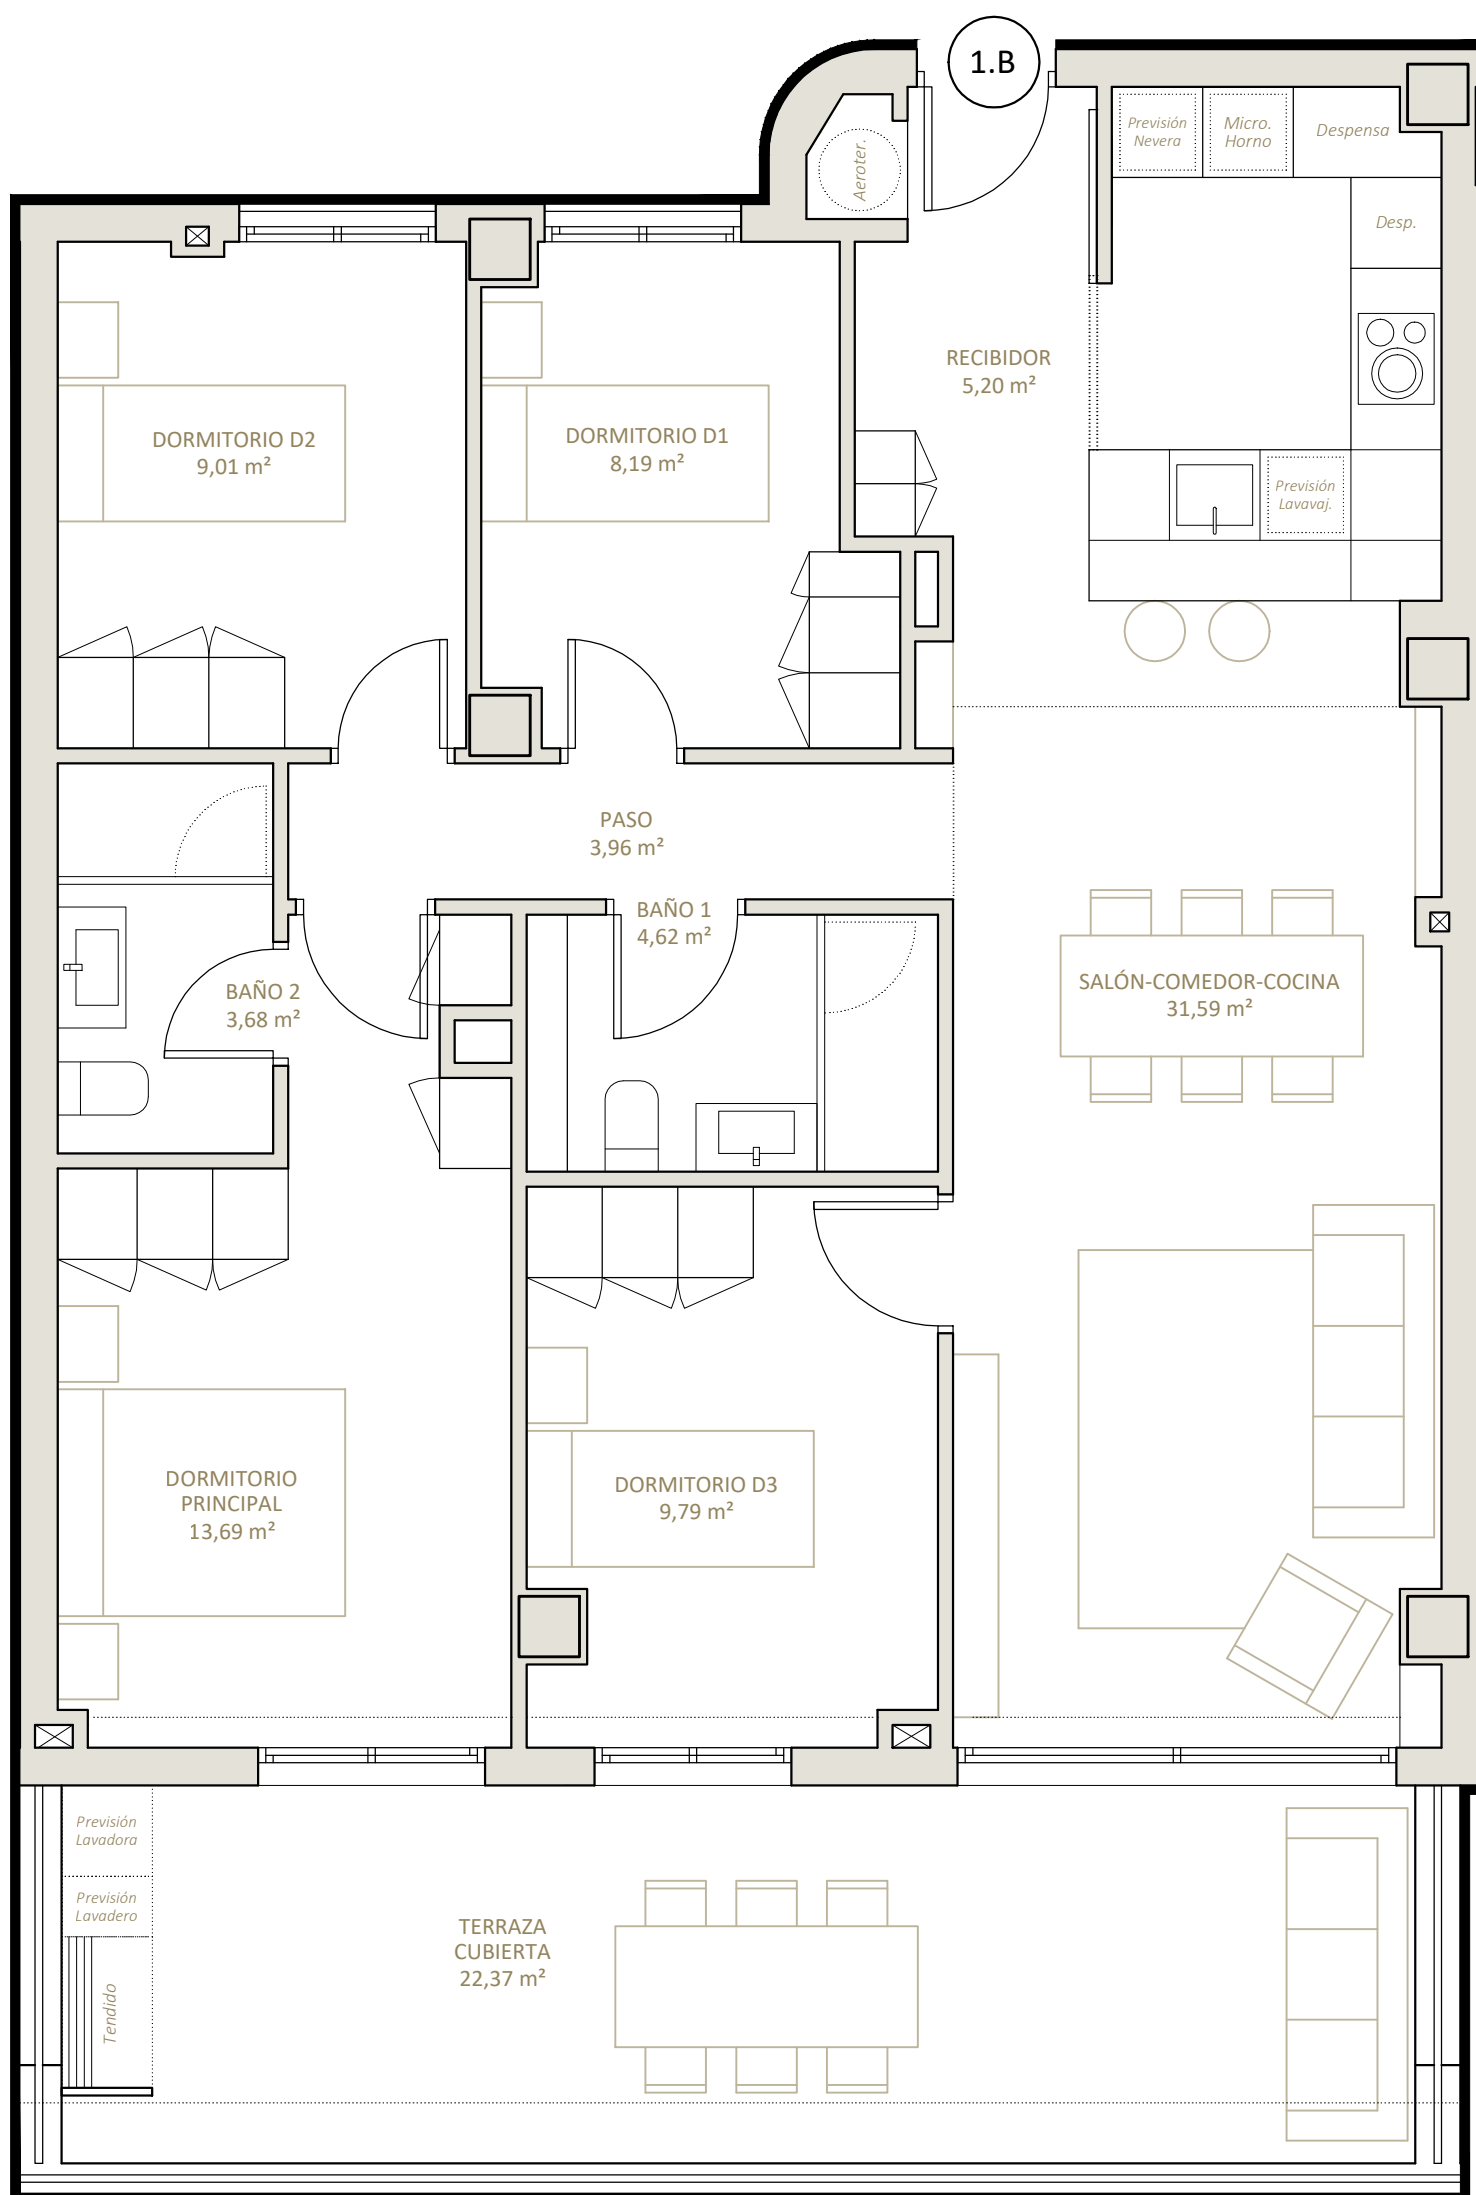

Vivienda 1.B

Planta Primera

Nou Delta 2

edificio residencial

Promueve
SOCIAL MEDIALITICS, S.L.

	Planta Primera. VIVIENDA B	
	Exterior	Interior
	Descubierta	Cubierta
TERRAZA CUBIERTA		22,37 m ²
BAÑO 1		4,62 m ²
BAÑO 2		3,68 m ²
DORMITORIO D1		8,19 m ²
DORMITORIO D2		9,01 m ²
DORMITORIO D3		9,79 m ²
DORMITORIO PRINCIPAL		13,69 m ²
PASO		3,96 m ²
RECIBIDOR		5,20 m ²
SALÓN-COMEDOR-COCINA		31,59 m ²
Superficie Útil (Total 112,1 m²)	0,00 m²	22,37 m²
Superficie Construida (Total 114,615 m²)	12,92 m²	101,70 m²