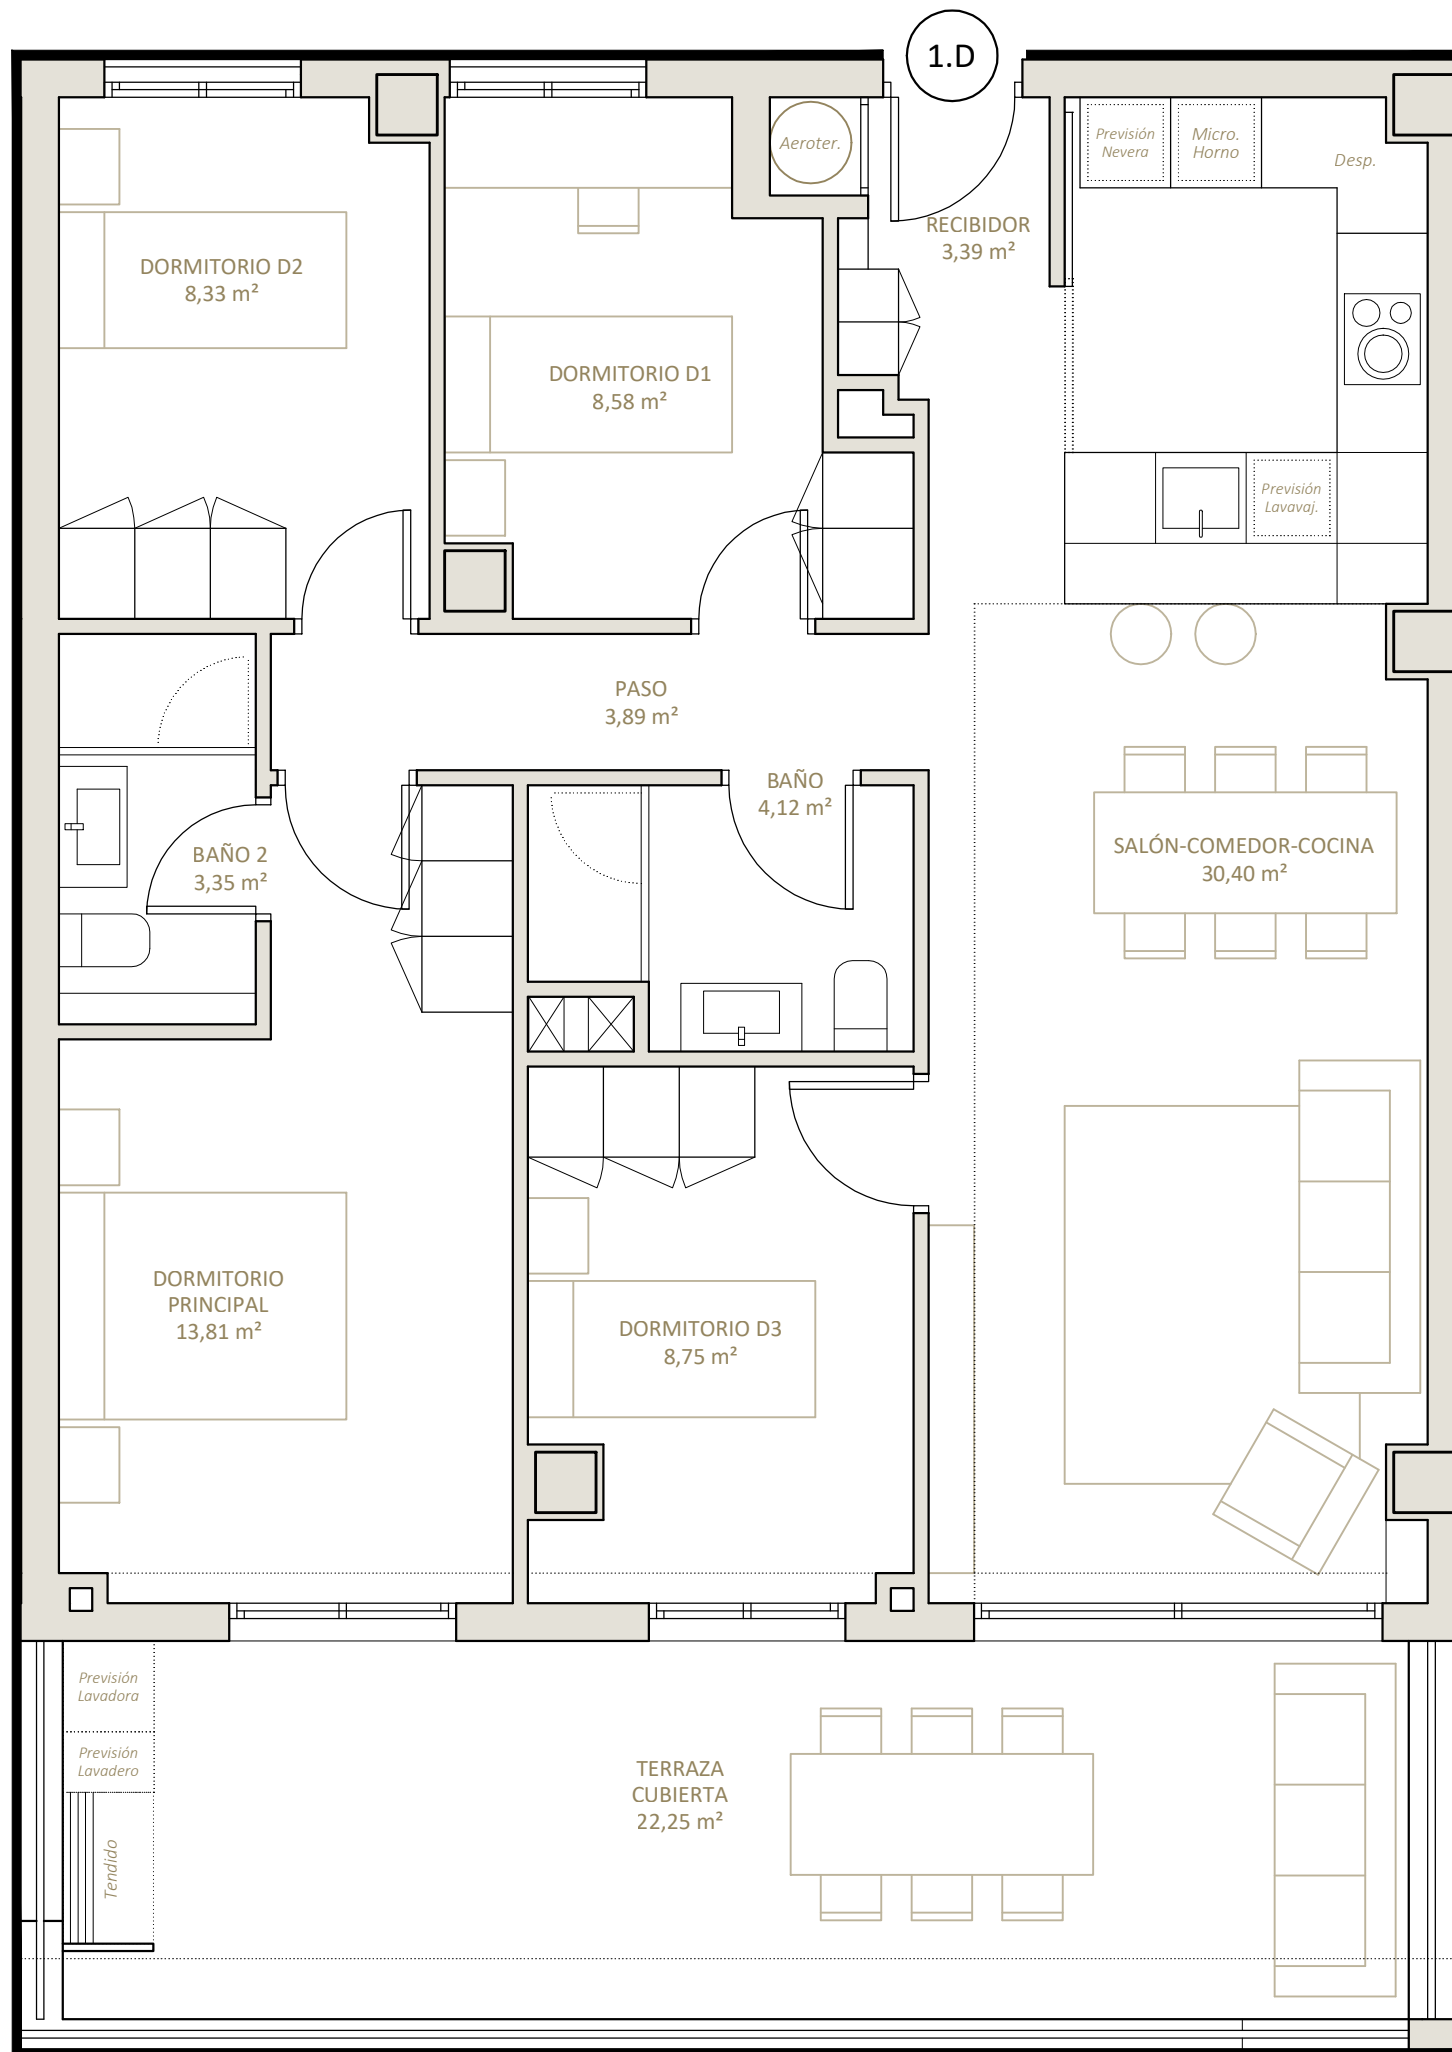

Vivienda 1.D

Planta Primera

Nou Delta 2

edificio residencial

Promueve
SOCIAL MEDIALITICS, S.L.

Planta Primera. VIVIENDA D			
	Exterior		Interior
	Descubierta	Cubierta	
TERRAZA CUBIERTA		22,25 m ²	
BAÑO			4,12 m ²
BAÑO 2			3,35 m ²
DORMITORIO D1			8,58 m ²
DORMITORIO D2			8,33 m ²
DORMITORIO D3			8,75 m ²
DORMITORIO PRINCIPAL			13,81 m ²
PASO			3,89 m ²
RECIBIDOR			3,39 m ²
SALÓN-COMEDOR-COCINA			30,40 m ²
Superficie Útil (Total 106,87 m²)	0,00 m²	22,25 m²	84,62 m²
Superficie Construida (Total 109,83 m²)	13,07 m²		96,76 m²