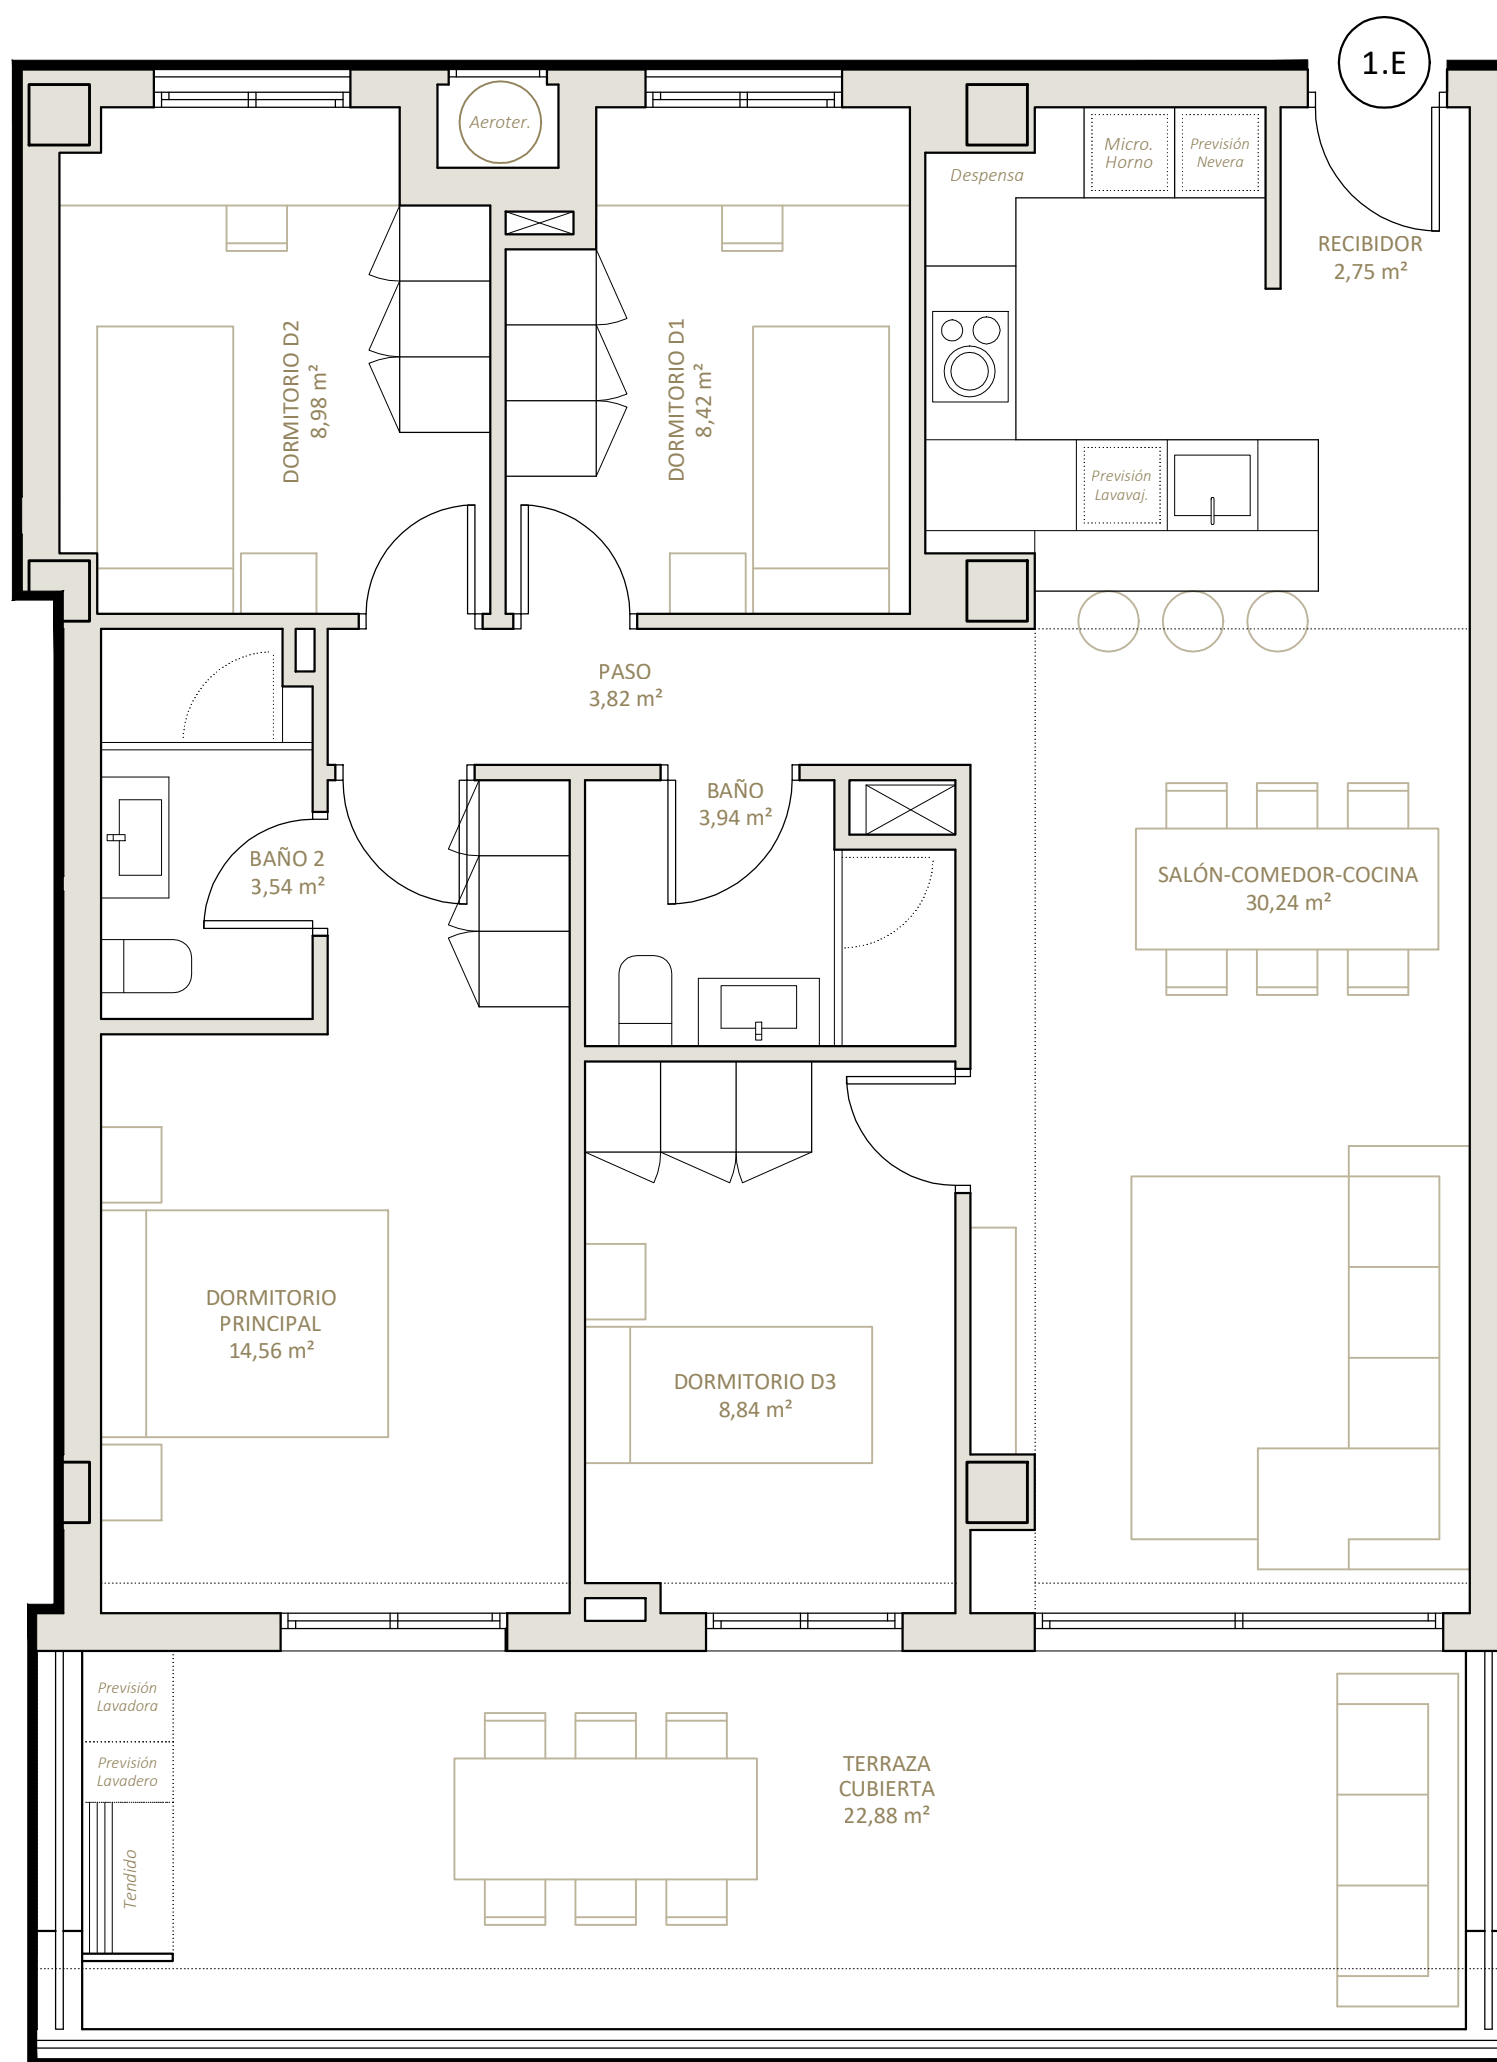

Vivienda 1.E

Planta Primera

Nou Delta 2

edificio residencial

Promueve
SOCIAL MEDIALITICS, S.L.

Planta Primera. VIVIENDA E			
	Exterior		Interior
	Descubierta	Cubierta	
ARMARIO EXTERIOR		0,47 m ²	
TERRAZA CUBIERTA		22,88 m ²	
BAÑO			3,94 m ²
BAÑO 2			3,54 m ²
DORMITORIO D1			8,42 m ²
DORMITORIO D2			8,98 m ²
DORMITORIO D3			8,84 m ²
DORMITORIO PRINCIPAL			14,56 m ²
PASO			3,82 m ²
RECIBIDOR			2,75 m ²
SALÓN-COMEDOR-COCINA			30,24 m ²
Superficie Útil (Total 108,44 m²)	0,00 m²	23,35 m²	85,09 m²
Superficie Construida (Total 110,21 m²)	13,43 m²		96,78 m²