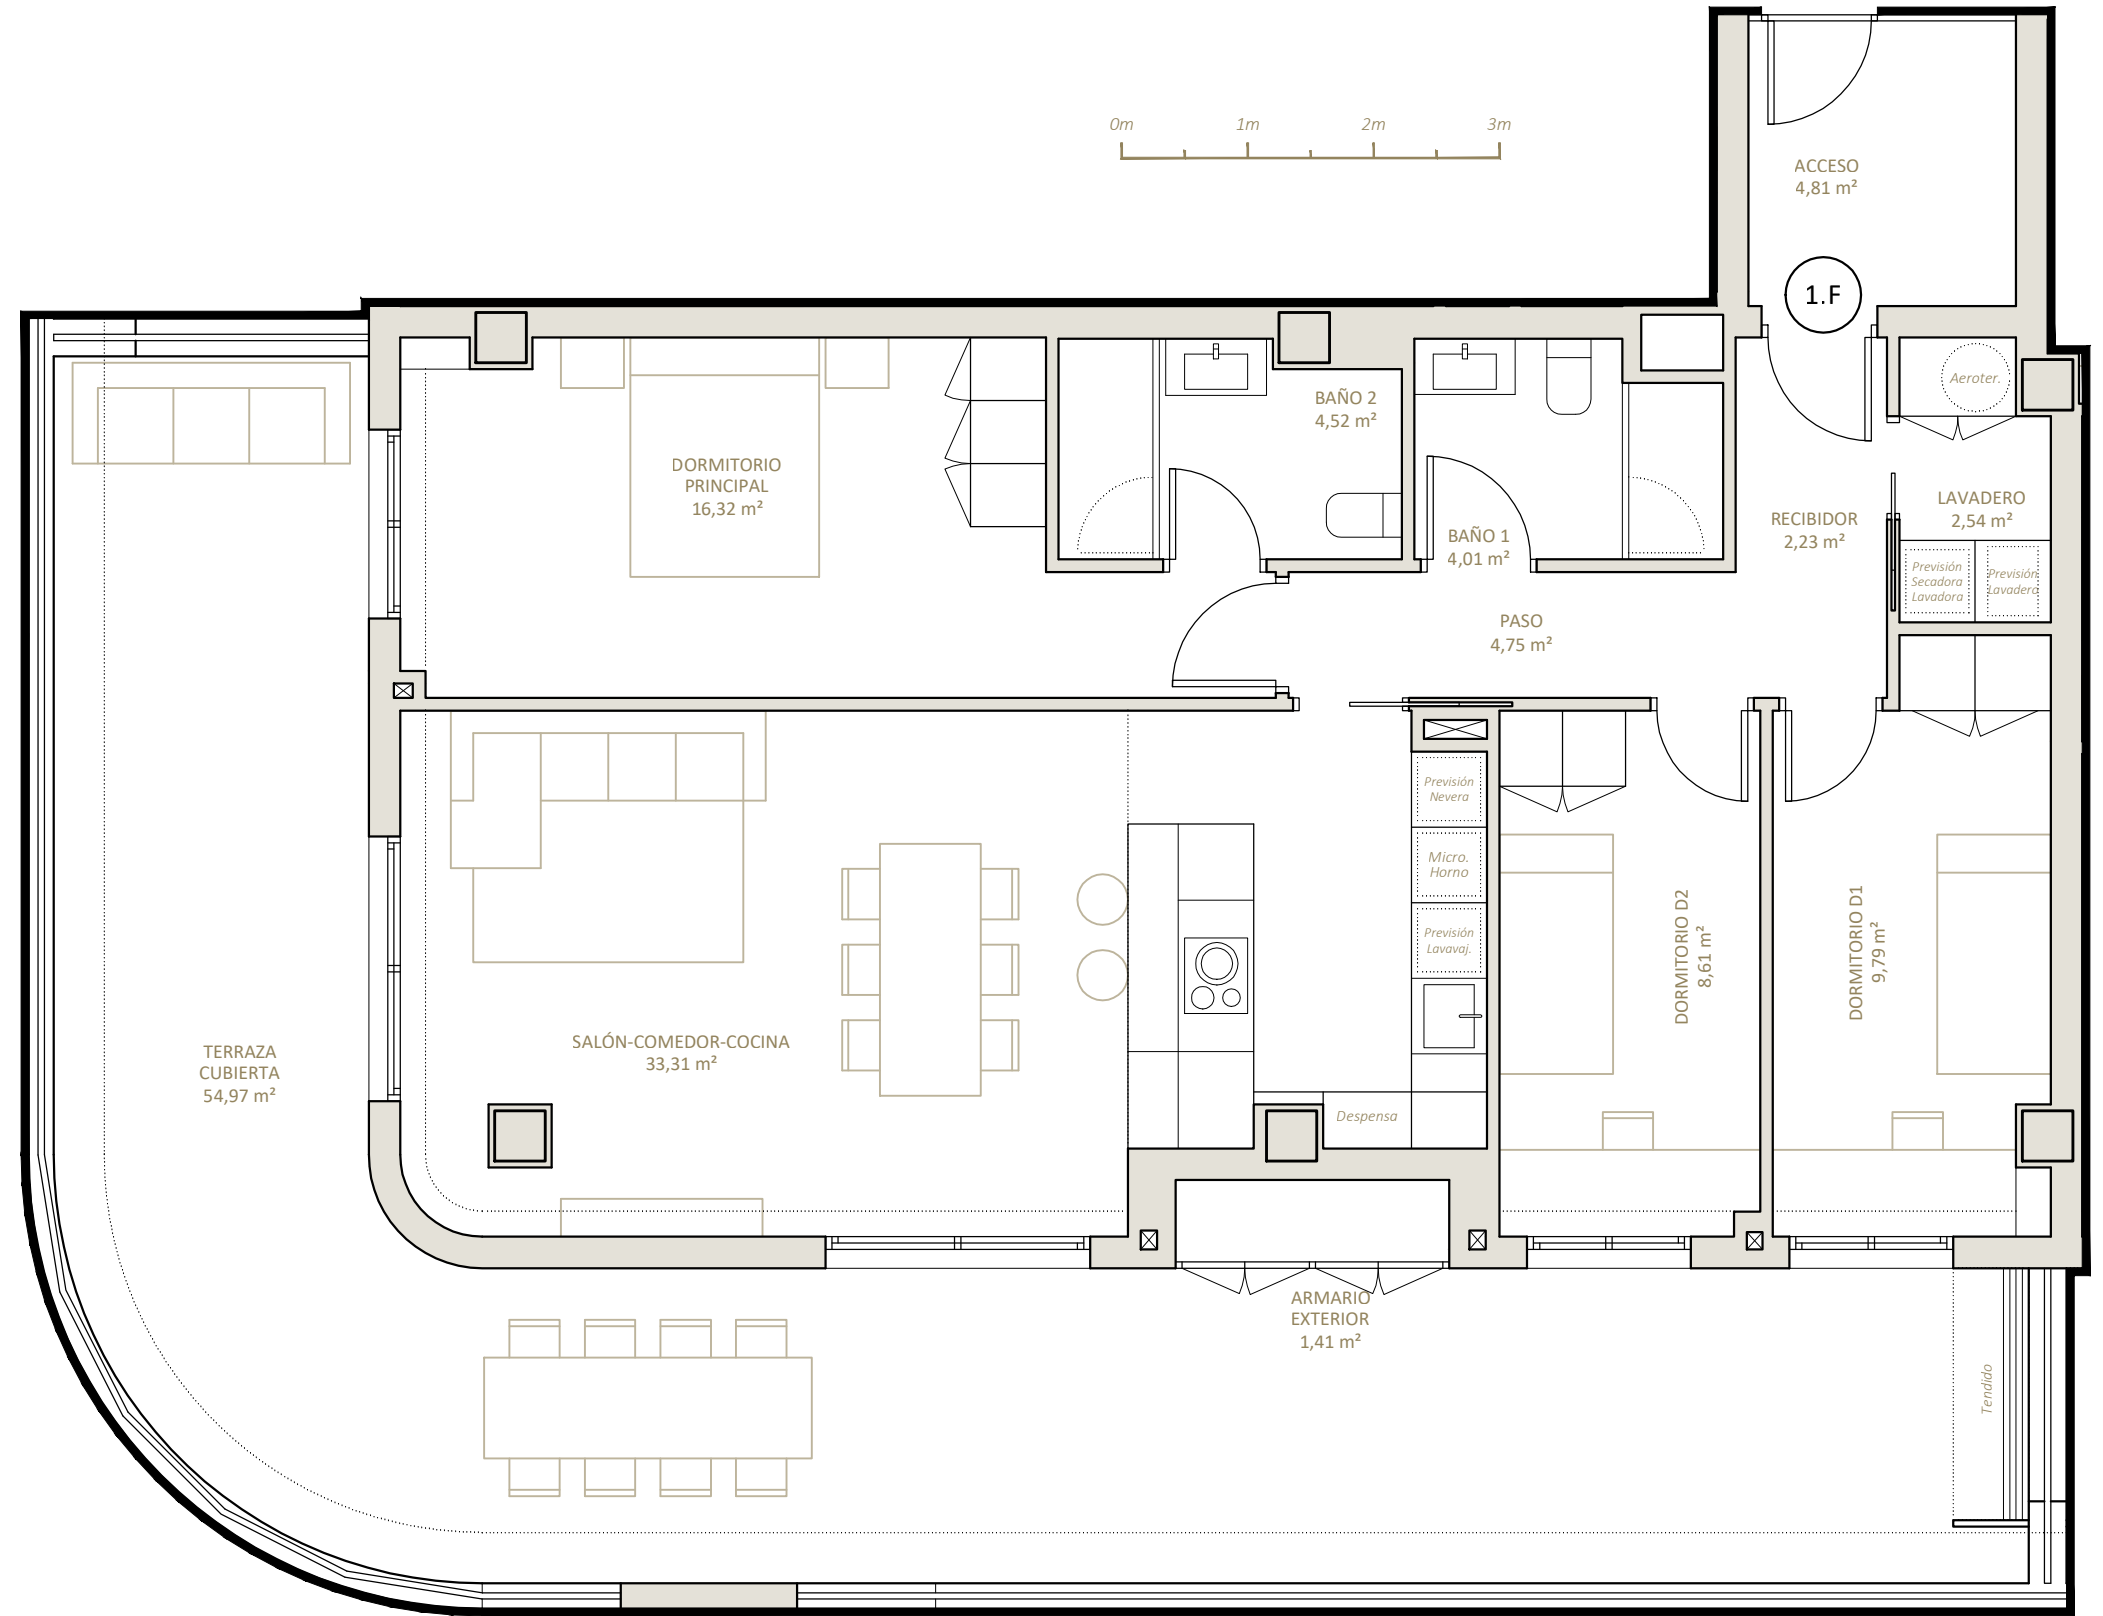

Nou Delta 2

edificio residencial

Promueve

SOCIAL MEDIALITICS, S.L.

Vivienda 1.F

Planta Primera

Planta Primera. VIVIENDA F			
	Exterior		Interior
	Descubierta	Cubierta	
ACCESO		4,81 m ²	
ARMARIO EXTERIOR		1,41 m ²	
TERRAZA CUBIERTA		54,97 m ²	
BAÑO 1			4,01 m ²
BAÑO 2			4,52 m ²
DORMITORIO D1			9,79 m ²
DORMITORIO D2			8,61 m ²
DORMITORIO PRINCIPAL			16,32 m ²
LAVADERO			2,54 m ²
PASO			4,75 m ²
RECIBIDOR			2,23 m ²
SALÓN-COMEDOR-COCINA			33,31 m ²
Superficie Útil (Total 147,27 m²)	0,00 m²	61,19 m²	86,08 m²
Superficie Construida (Total 132,345 m²)		34,02 m²	98,33 m²