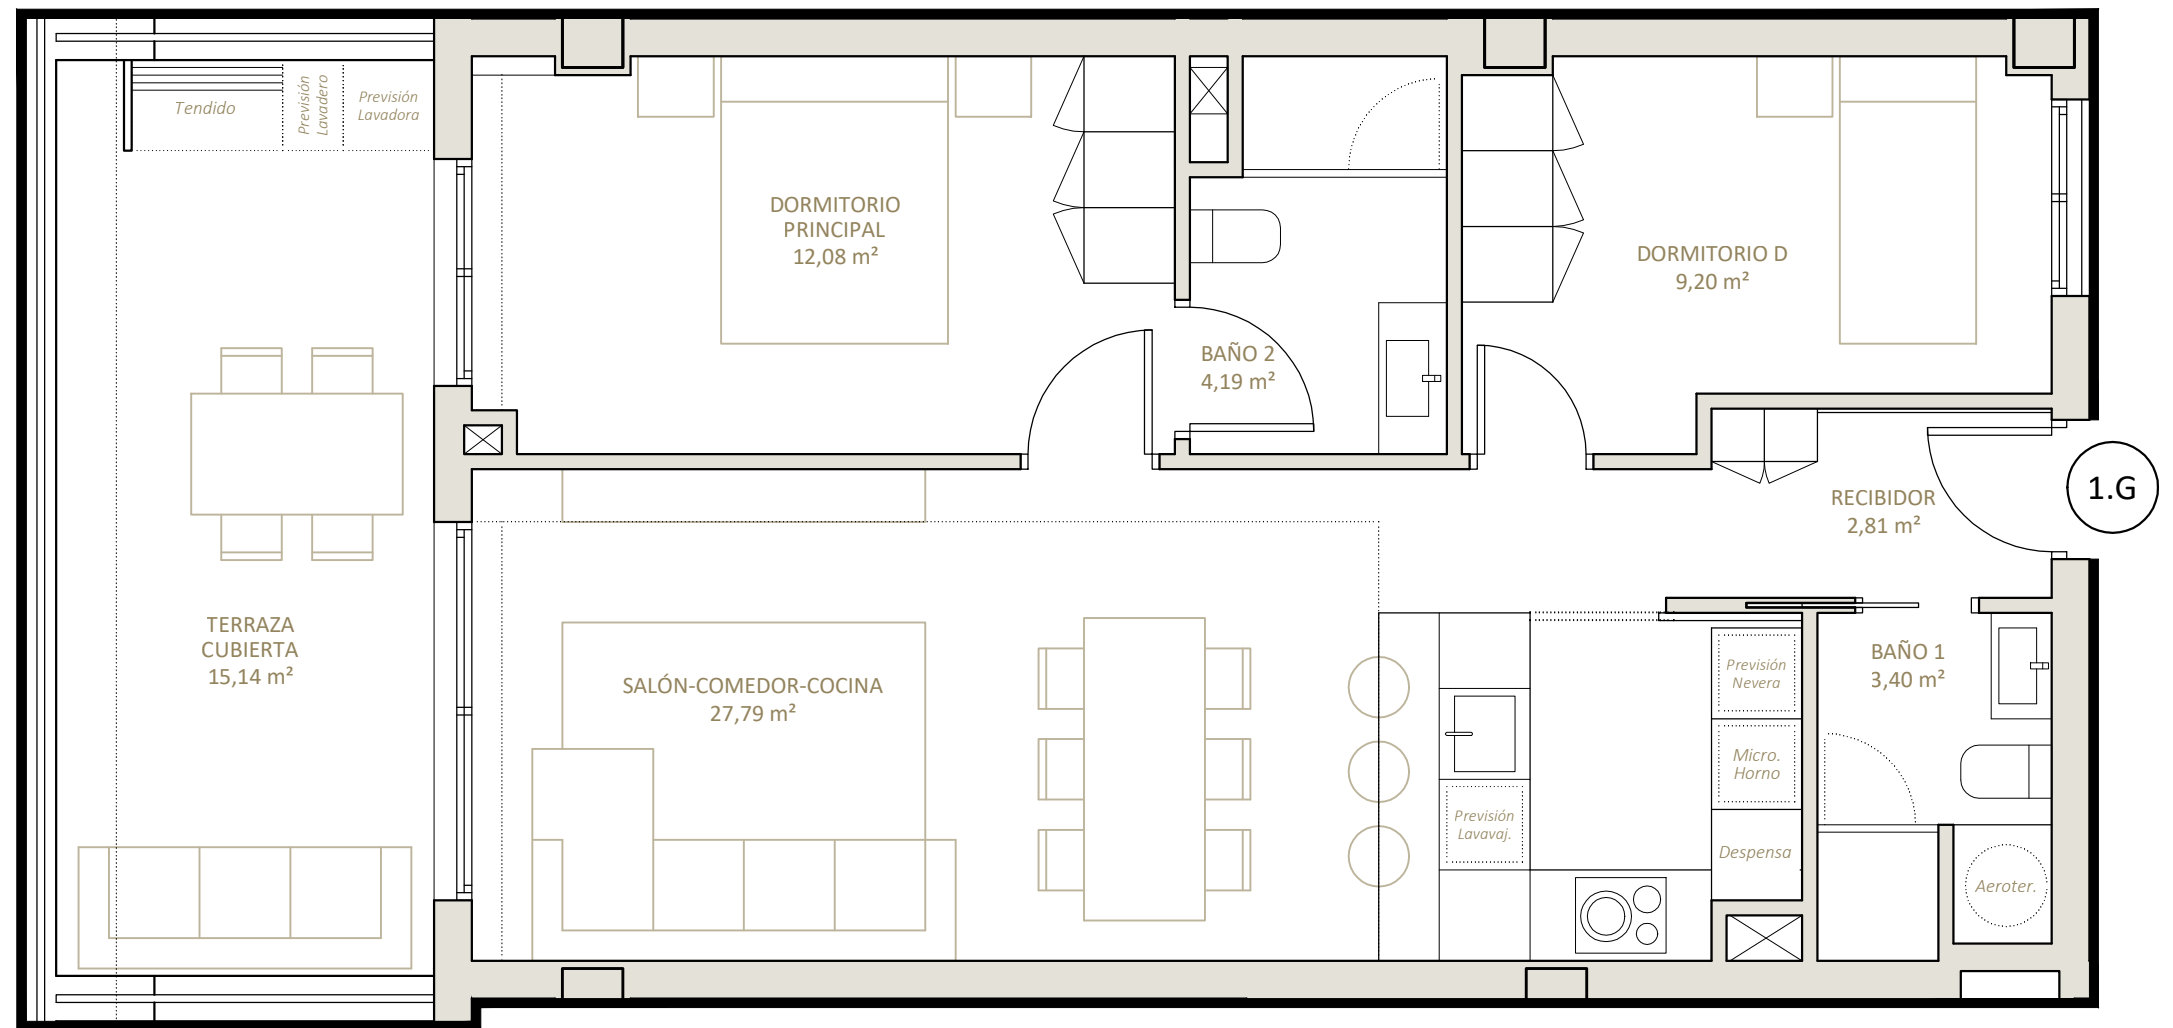

Nou Delta 2

edificio residencial

Promueve

SOCIAL MEDIALITICS, S.L.

Vivienda 1.G

Planta Primera

Planta Primera. VIVIENDA G			
	Exterior		Interior
	Descubierta	Cubierta	
TERRAZA CUBIERTA		15,14 m ²	
BAÑO 1			3,40 m ²
BAÑO 2			4,19 m ²
DORMITORIO D			9,20 m ²
DORMITORIO PRINCIPAL			12,08 m ²
RECIBIDOR			2,81 m ²
SALÓN-COMEDOR-COCINA			27,79 m ²
Superficie Útil (Total 74,61 m²)	0,00 m²	15,14 m²	59,47 m²
Superficie Construida (Total 76,05 m²)		8,88 m²	67,17 m²