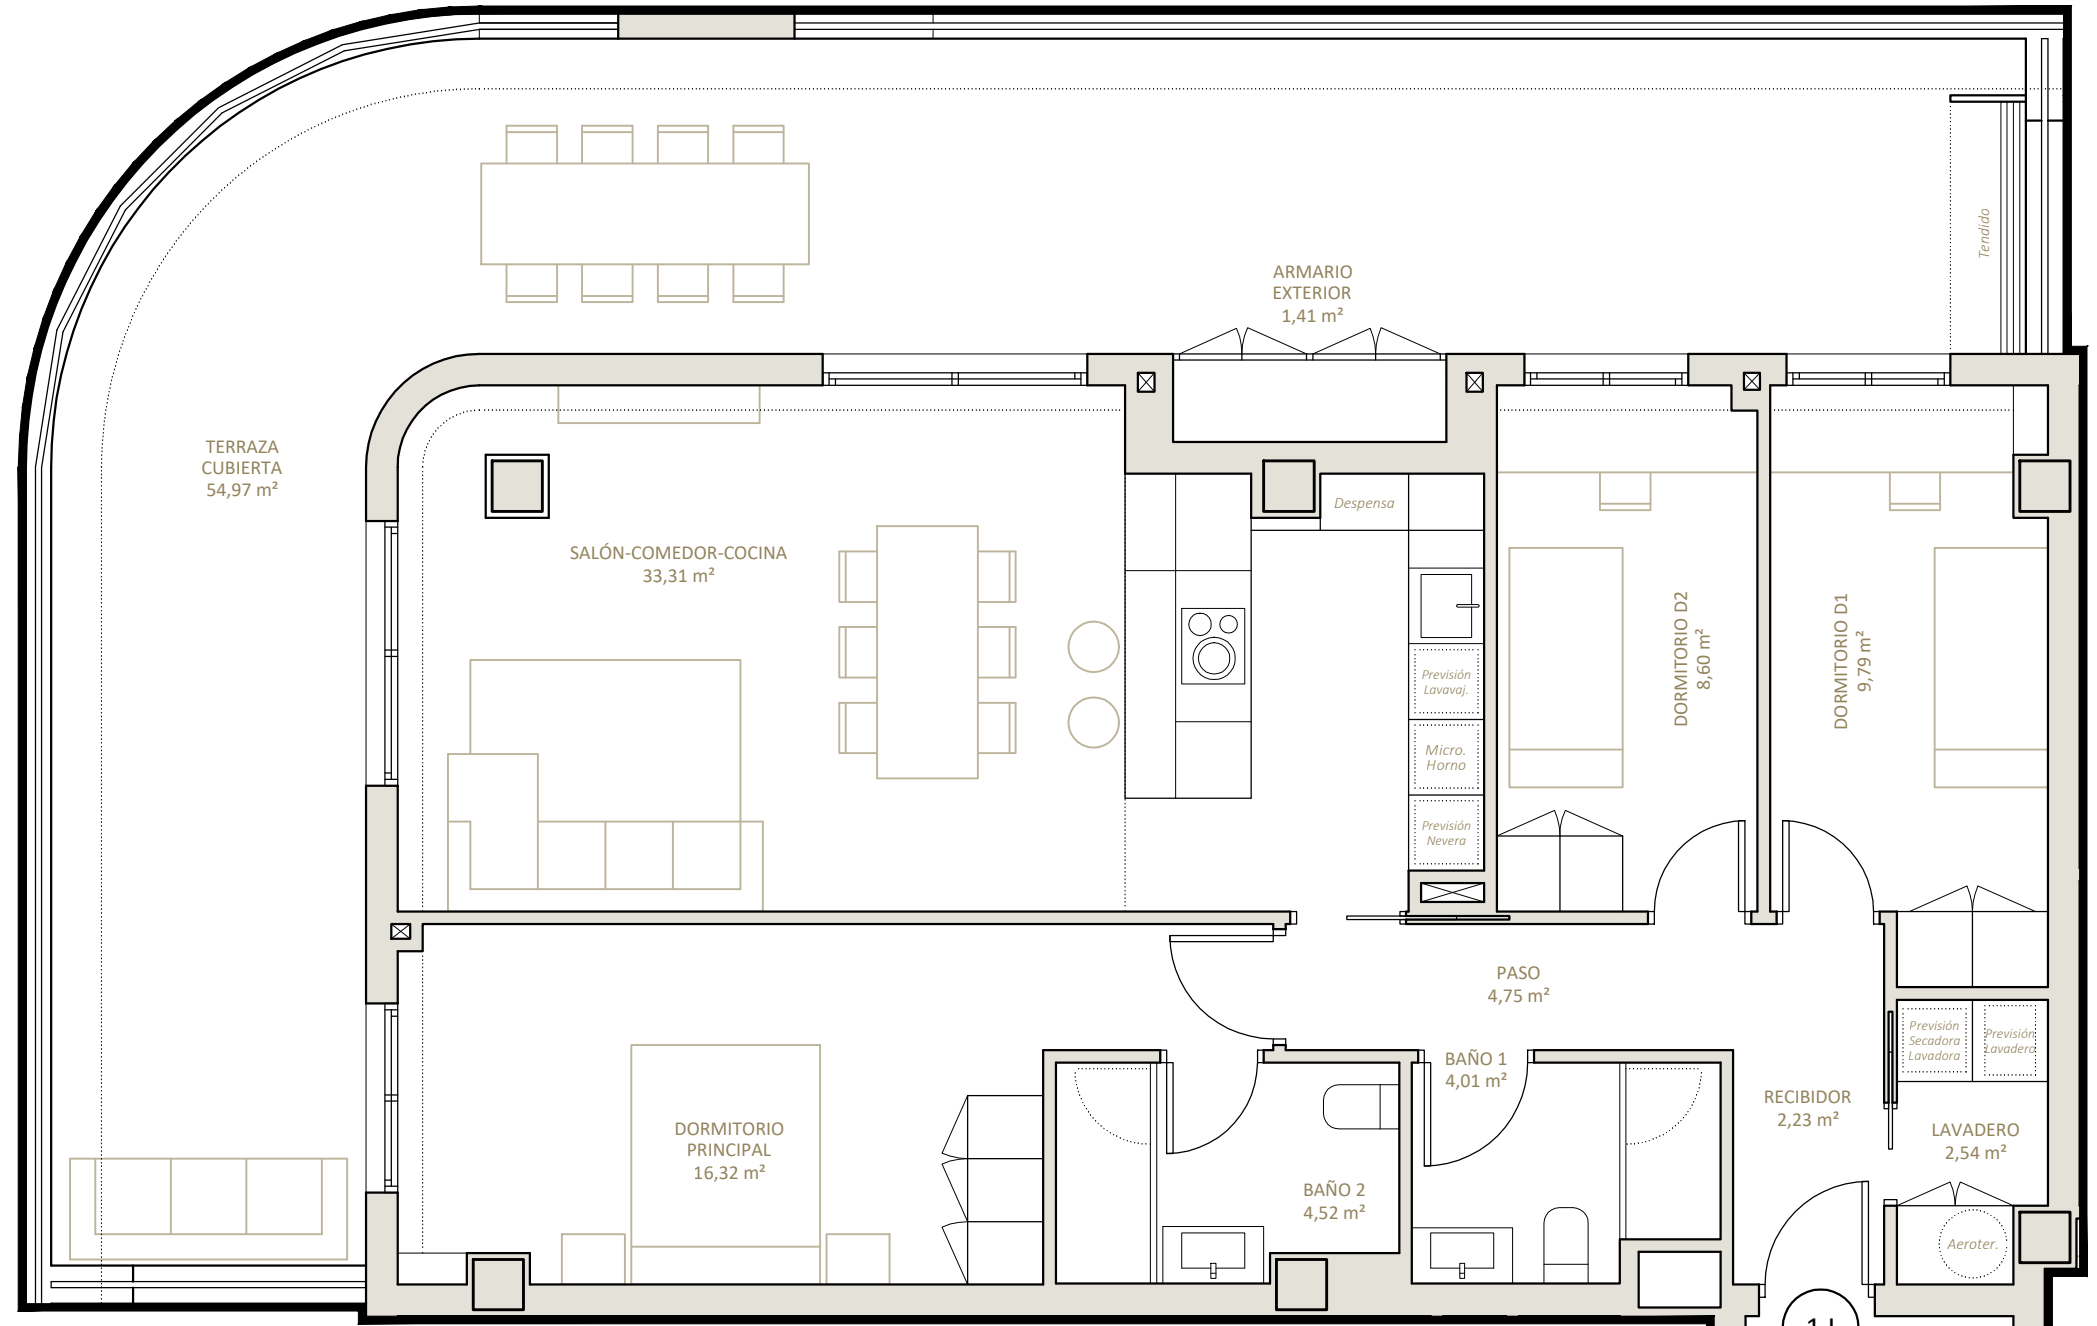

Nou Delta 2

edificio residencial

Promueve

SOCIAL MEDIALITICS, S.L.

Vivienda 1.I

Planta Primera

Planta Primera. VIVIENDA I			
	Exterior		Interior
	Descubierta	Cubierta	
ACCESO		4,81 m ²	
TERRAZA CUBIERTA		54,97 m ²	
ARMARIO EXTERIOR			1,41 m ²
BAÑO 1			4,01 m ²
BAÑO 2			4,52 m ²
DORMITORIO D1			9,79 m ²
DORMITORIO D2			8,60 m ²
DORMITORIO PRINCIPAL			16,32 m ²
LAVADERO			2,54 m ²
PASO			4,75 m ²
RECIBIDOR			2,23 m ²
Superficie Útil (Total 147,26 m²)	0,00 m²	59,78 m²	87,48 m²
Superficie Construida (Total 133,105 m²)		33,26 m²	99,85 m²