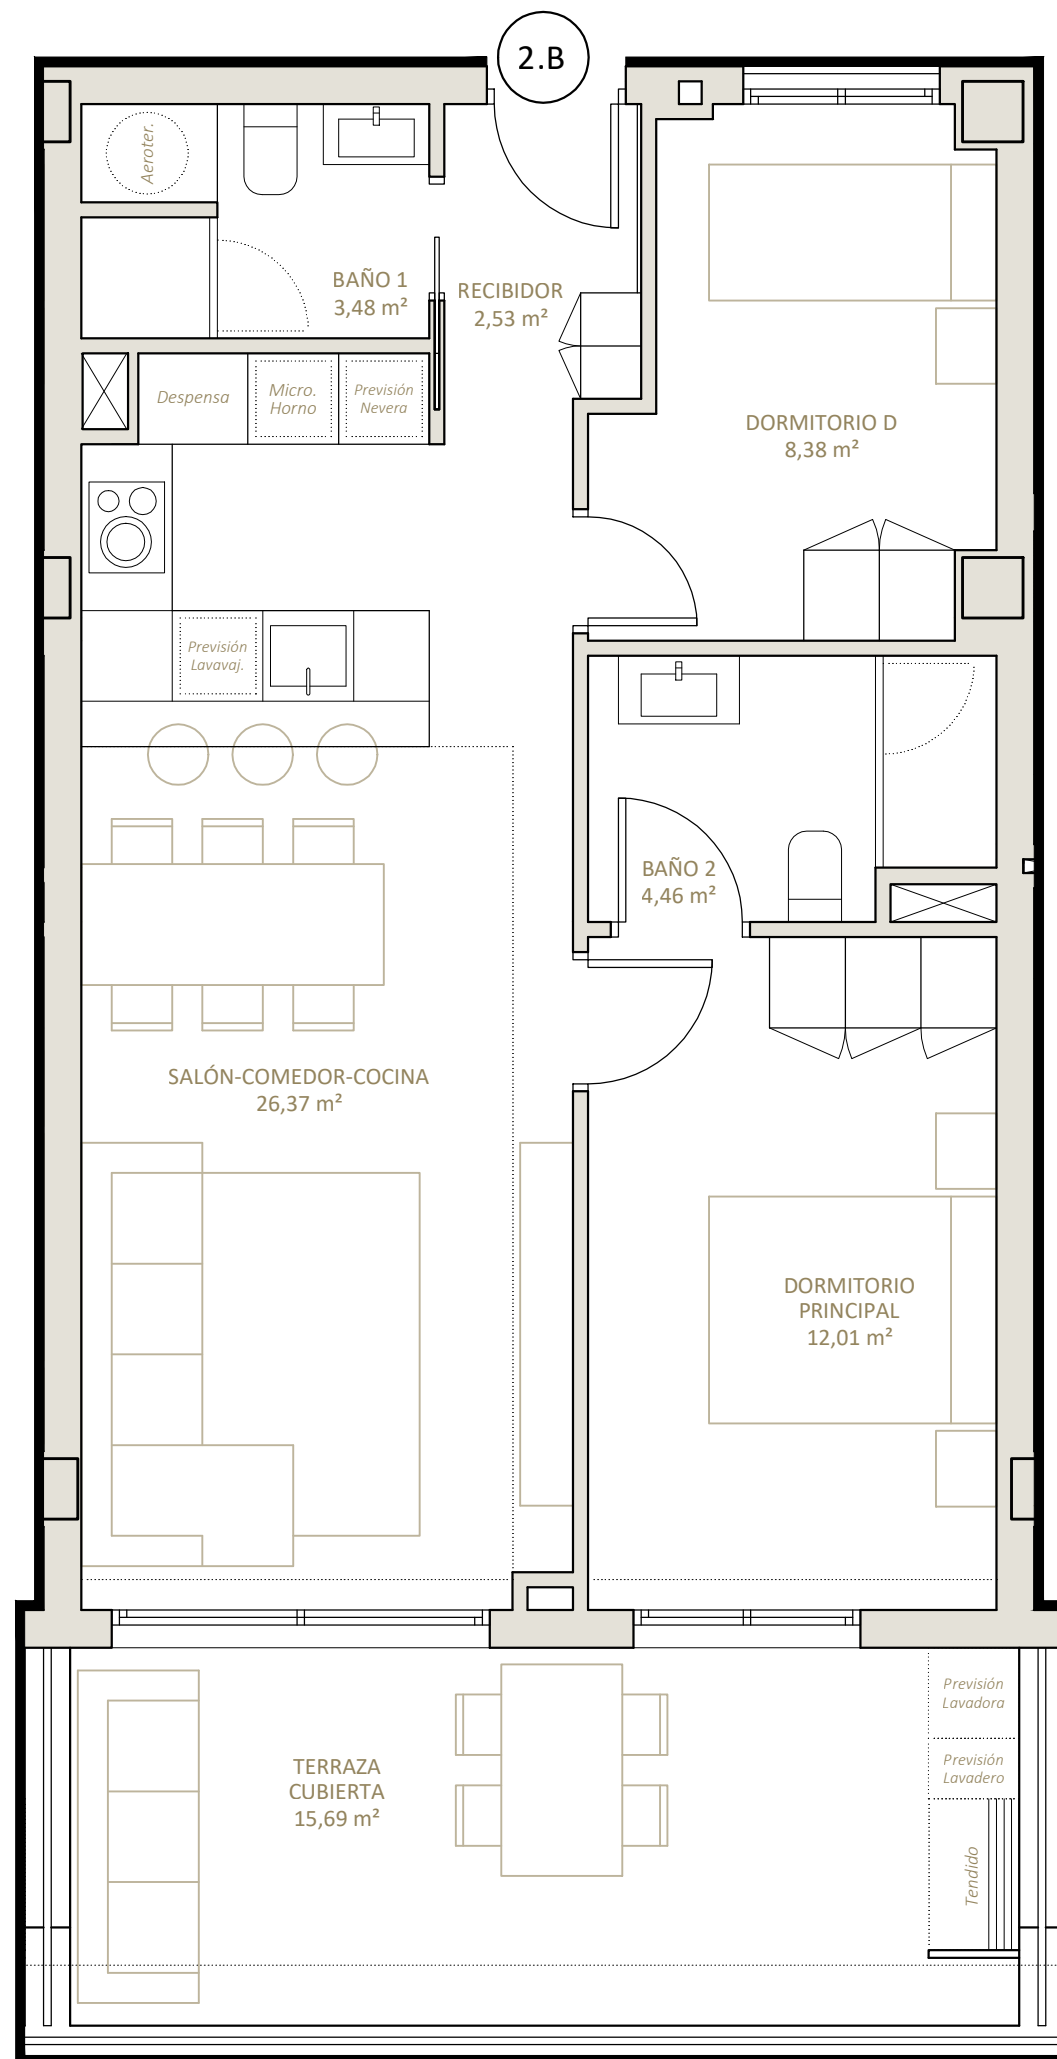

Vivienda 2.B

Planta Segunda

Nou Delta 2

edificio residencial

Promueve
SOCIAL MEDIALITICS, S.L.

Planta Segunda. VIVIENDA B			
	Exterior		Interior
	Descubierta	Cubierta	
TERRAZA CUBIERTA		15,69 m ²	
BAÑO 1			3,48 m ²
BAÑO 2			4,46 m ²
DORMITORIO D			8,38 m ²
DORMITORIO PRINCIPAL			12,01 m ²
RECIBIDOR			2,53 m ²
SALÓN-COMEDOR-COCINA			26,37 m ²
Superficie Útil (Total 72,92 m²)	0,00 m²	15,69 m²	57,23 m²
Superficie Construida (Total 74,355 m²)		9,18 m²	65,18 m²