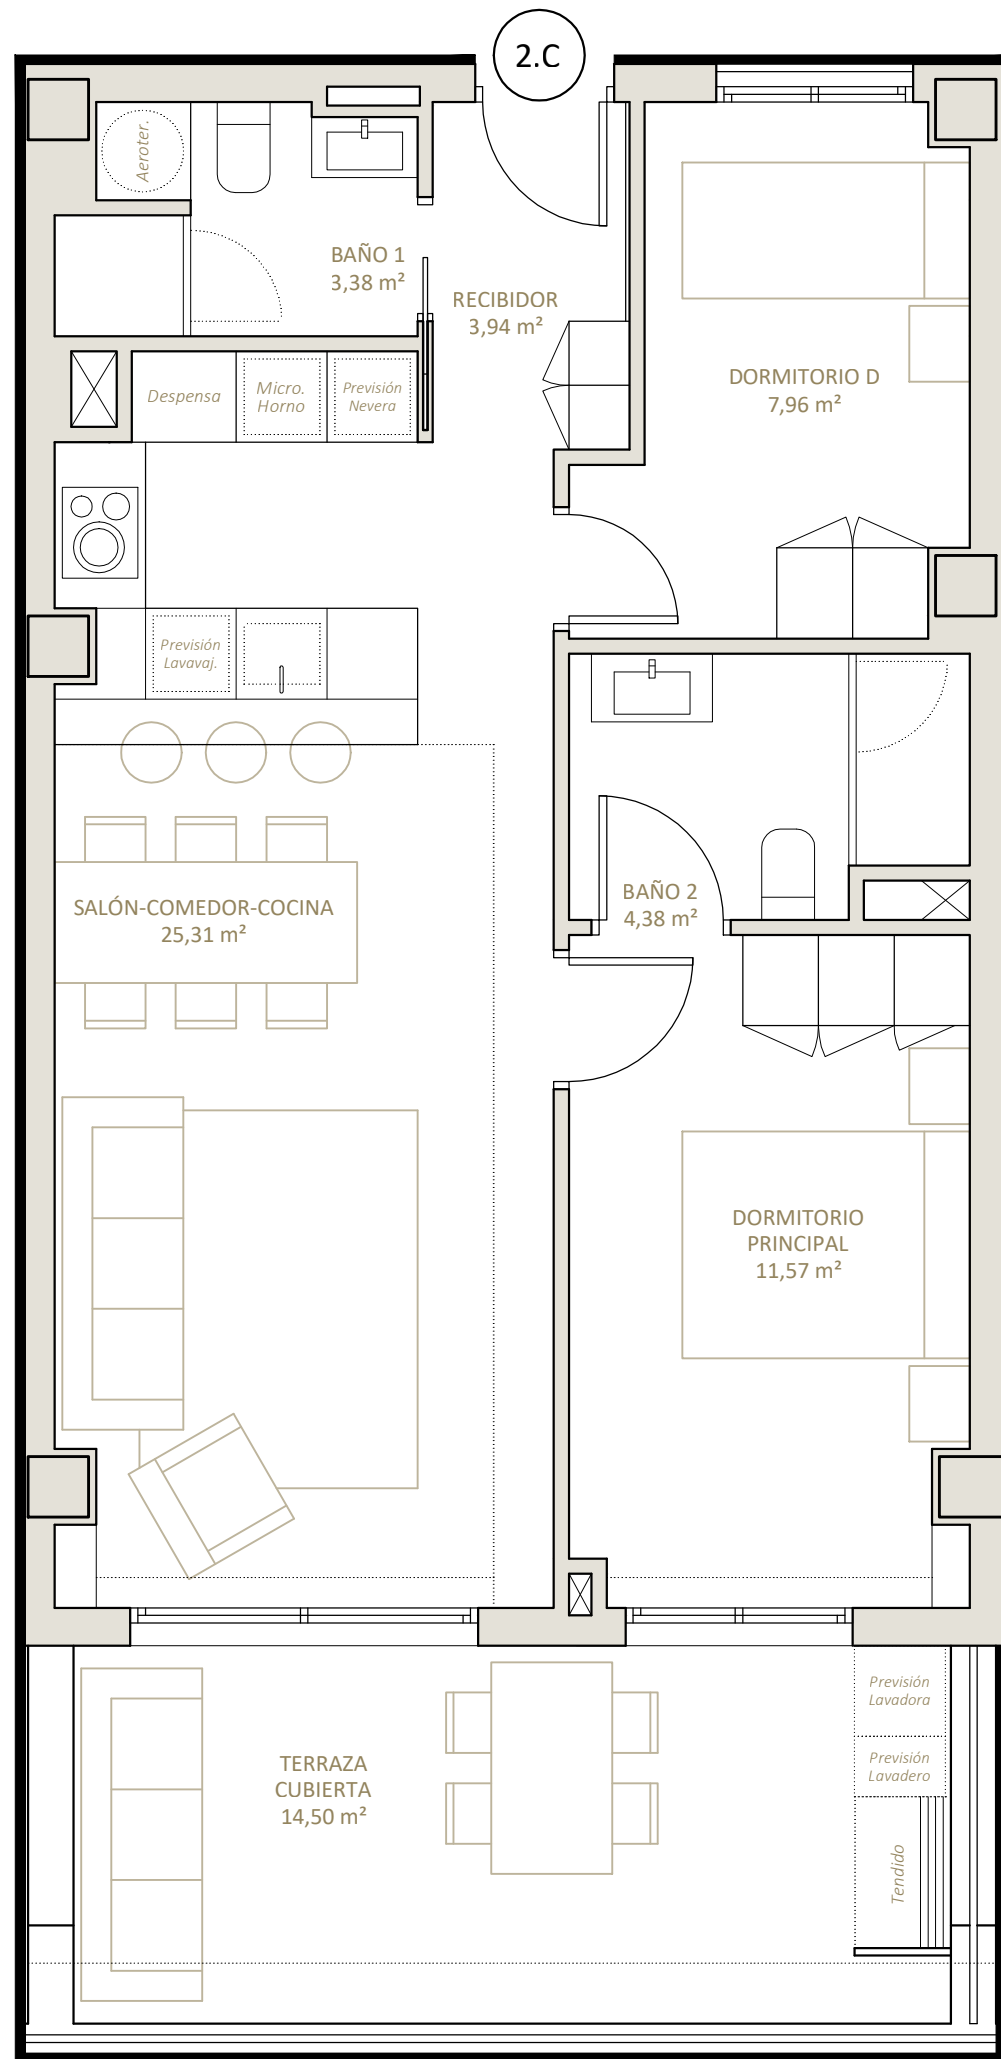

Vivienda 2.C

Planta Segunda

Nou Delta 2

edificio residencial

Promueve
SOCIAL MEDIALITICS, S.L.

Planta Segunda. VIVIENDA C			
	Exterior		Interior
	Descubierta	Cubierta	
TERRAZA CUBIERTA		14,50 m ²	
BAÑO 1			3,38 m ²
BAÑO 2			4,38 m ²
DORMITORIO D			7,96 m ²
DORMITORIO PRINCIPAL			11,57 m ²
RECIBIDOR			3,94 m ²
SALÓN-COMEDOR-COCINA			25,31 m ²
Superficie Útil (Total 71,04 m²)	0,00 m²	14,50 m²	56,54 m²
Superficie Construida (Total 74,435 m²)		8,76 m²	65,68 m²