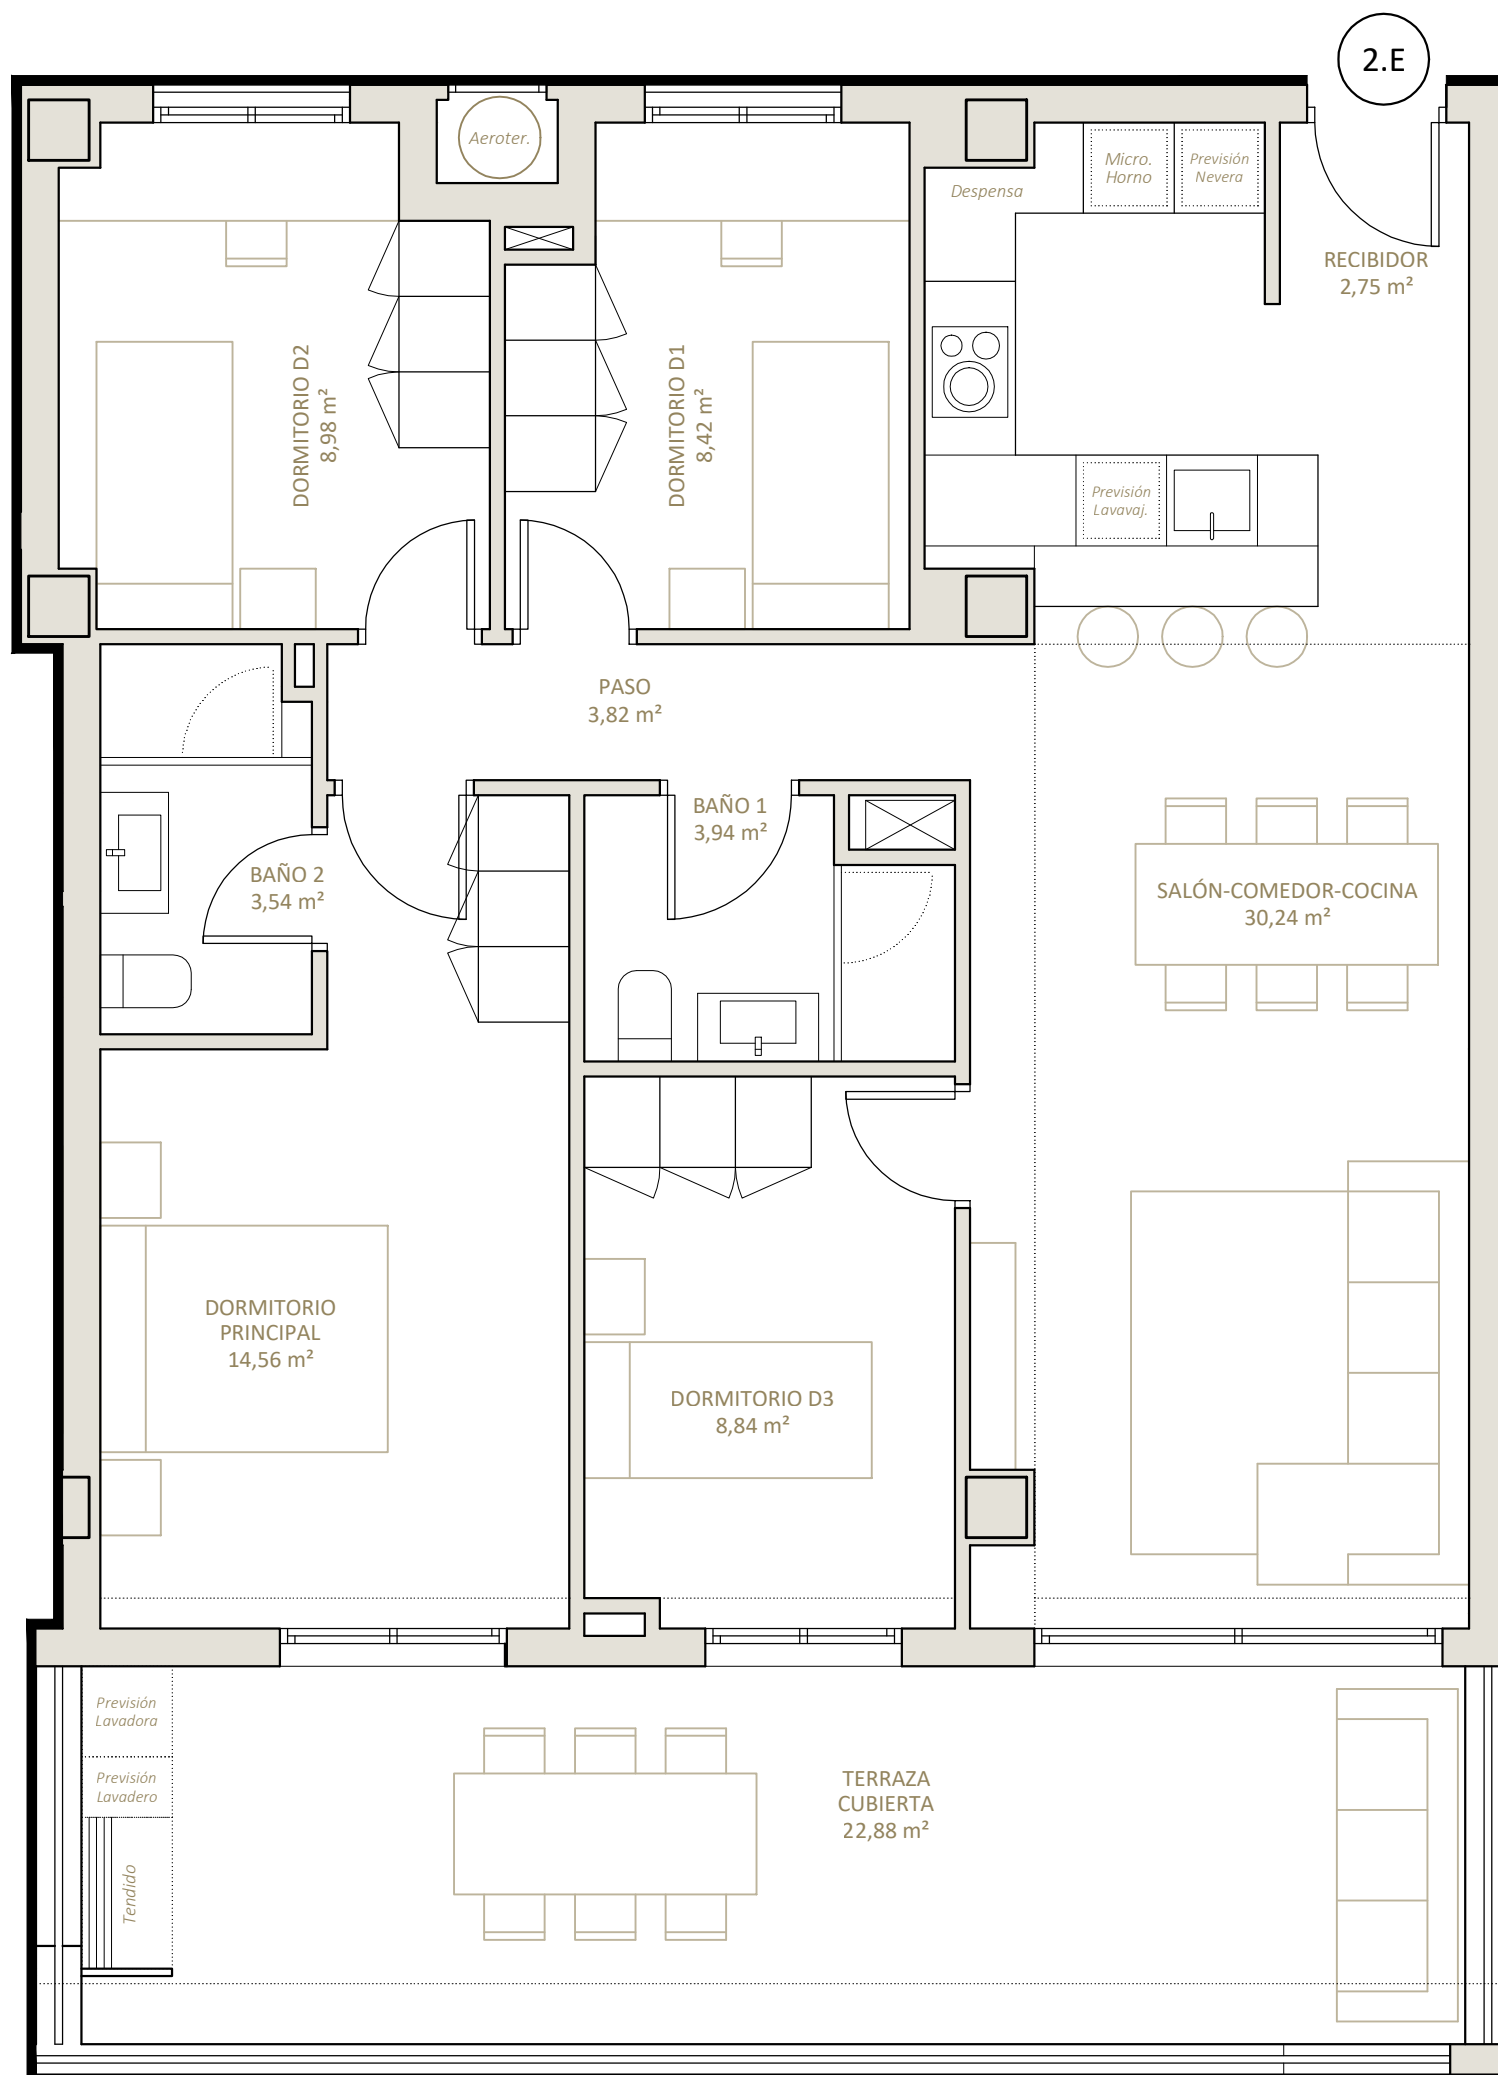

Vivienda 2.E

Planta Segunda

Nou Delta 2

edificio residencial

Promueve
SOCIAL MEDIALITICS, S.L.

	Planta Segunda. VIVIENDA E	
	Exterior	Interior
	Descubierta	Cubierta
ARMARIO EXTERIOR		0,47 m ²
TERRAZA CUBIERTA		22,88 m ²
BAÑO 1		3,94 m ²
BAÑO 2		3,54 m ²
DORMITORIO D1		8,42 m ²
DORMITORIO D2		8,98 m ²
DORMITORIO D3		8,84 m ²
DORMITORIO PRINCIPAL		14,56 m ²
PASO		3,82 m ²
RECIBIDOR		2,75 m ²
SALÓN-COMEDOR-COCINA		30,24 m ²
Superficie Útil (Total 108,44 m²)	0,00 m²	23,35 m²
Superficie Construida (Total 110,21 m²)	13,43 m²	96,78 m²