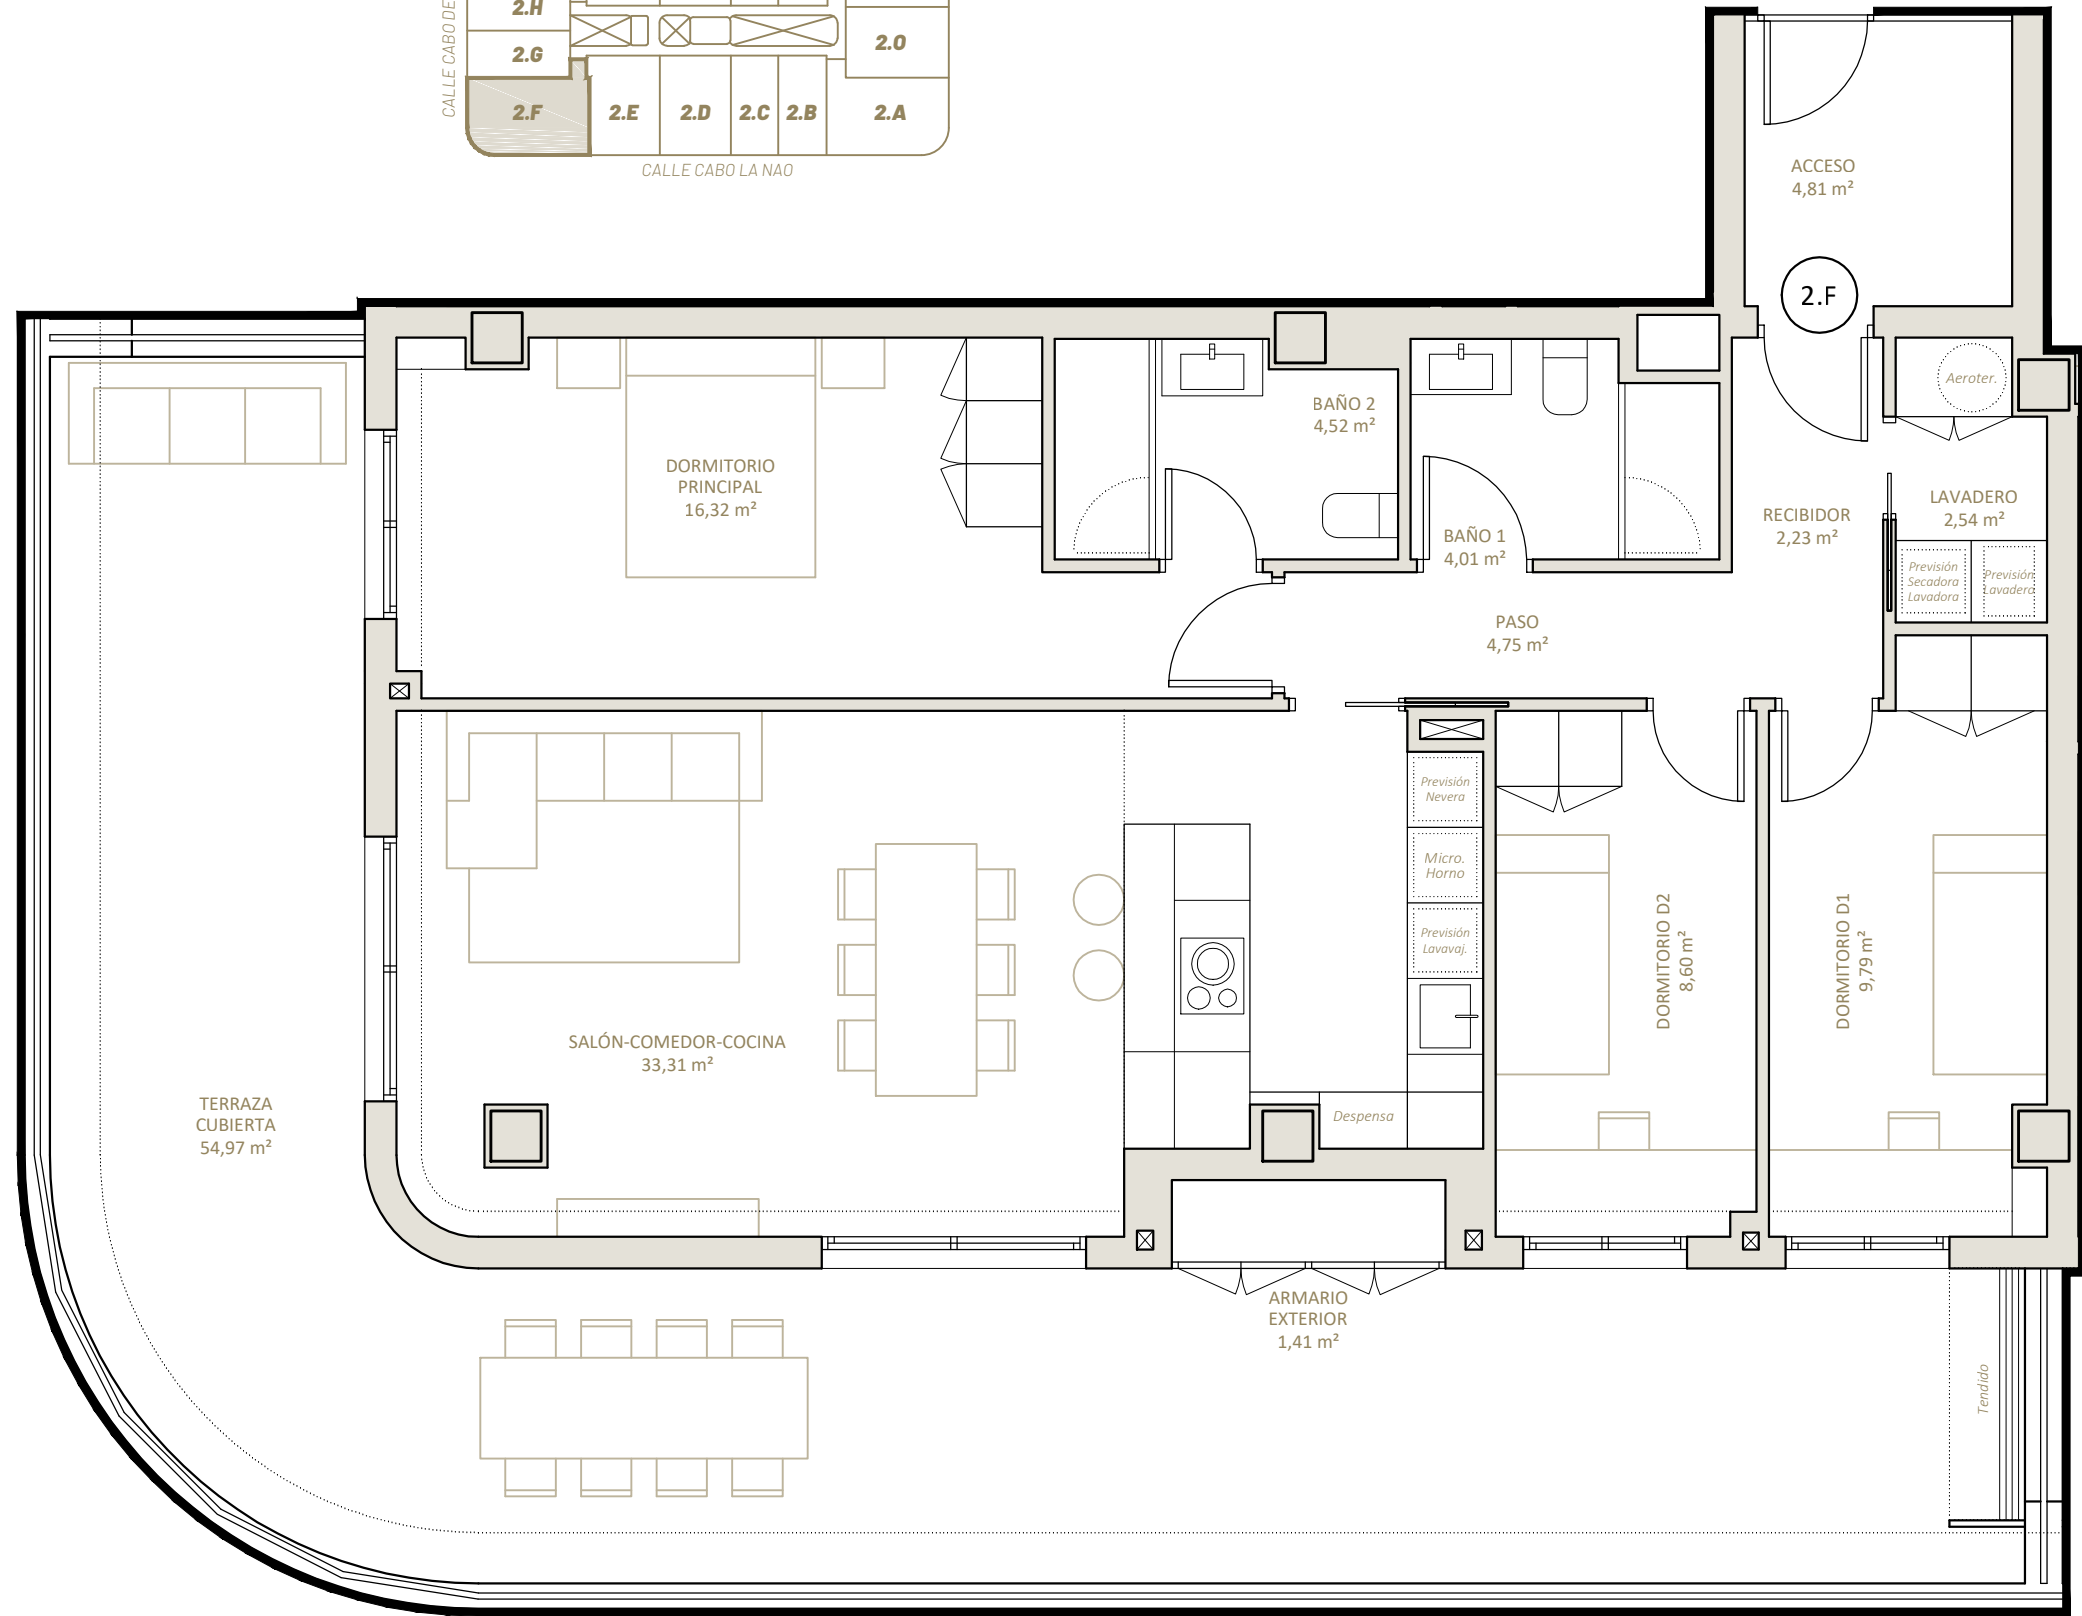

Nou Delta 2

edificio residencial

Promueve

SOCIAL MEDIALITICS, S.L.

Vivienda 2.F

Planta Segunda

Planta Segunda. VIVIENDA F			
	Exterior		Interior
	Descubierta	Cubierta	
ACCESO		4,81 m ²	
ARMARIO EXTERIOR		1,41 m ²	
TERRAZA CUBIERTA		54,97 m ²	
BAÑO 1			4,01 m ²
BAÑO 2			4,52 m ²
DORMITORIO D1			9,79 m ²
DORMITORIO D2			8,60 m ²
DORMITORIO PRINCIPAL			16,32 m ²
LAVADERO			2,54 m ²
PASO			4,75 m ²
RECIBIDOR			2,23 m ²
SALÓN-COMEDOR-COCINA			33,31 m ²
Superficie Útil (Total 147,26 m²)	0,00 m²	61,19 m²	86,07 m²
Superficie Construida (Total 132,345 m²)		34,02 m²	98,33 m²