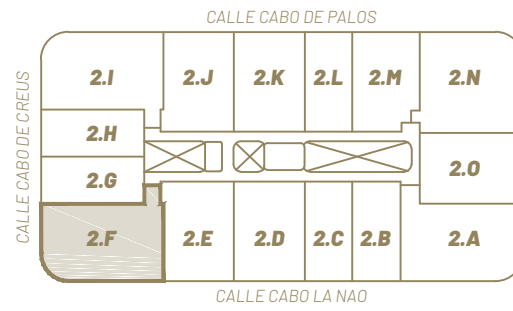

Nou Delta 2

edificio residencial

Promueve

SOCIAL MEDIALITICS, S.L.

Vivienda 2.F

Planta Segunda

Planta Segunda. VIVIENDA F			
	Exterior		Interior
	Descubierta	Cubierta	
ACCESO		4,81 m ²	
ARMARIO EXTERIOR		1,41 m ²	
TERRAZA CUBIERTA		54,97 m ²	
BAÑO 1			4,01 m ²
BAÑO 2			4,52 m ²
DORMITORIO D1			9,79 m ²
DORMITORIO D2			8,60 m ²
DORMITORIO PRINCIPAL			16,32 m ²
LAVADERO			2,54 m ²
PASO			4,75 m ²
RECIBIDOR			2,23 m ²
SALÓN-COMEDOR-COCINA			33,31 m ²
Superficie Útil (Total 147,26 m²)	0,00 m²	61,19 m²	86,07 m²
Superficie Construida (Total 132,345 m²)		34,02 m²	98,33 m²