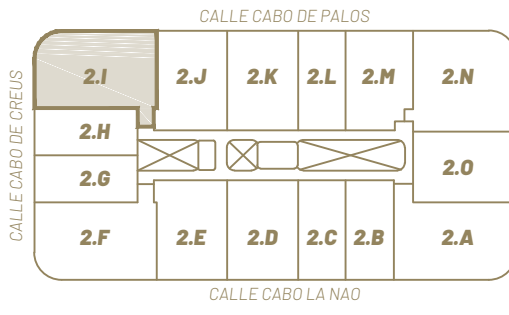

Nou Delta 2

edificio residencial

Promueve

SOCIAL MEDIALITICS, S.L.

Vivienda 2.1

Planta Segunda

Planta Segunda. VIVIENDA I			
	Exterior		Interior
	Descubierta	Cubierta	
ACCESO		4,81 m ²	
ARMARIO EXTERIOR		1,41 m ²	
TERRAZA CUBIERTA		54,97 m ²	
BAÑO 1			4,01 m ²
BAÑO 2			4,52 m ²
DORMITORIO D1			9,79 m ²
DORMITORIO D2			8,60 m ²
DORMITORIO PRINCIPAL			16,32 m ²
LAVADERO			2,54 m ²
PASO			4,75 m ²
RECIBIDOR			2,23 m ²
SALÓN-COMEDOR-COCINA			33,31 m ²
Superficie Útil (Total 147,26 m²)	0,00 m²	61,19 m²	86,07 m²
Superficie Construida (Total 132,345 m²)	34,02 m²		98,33 m²