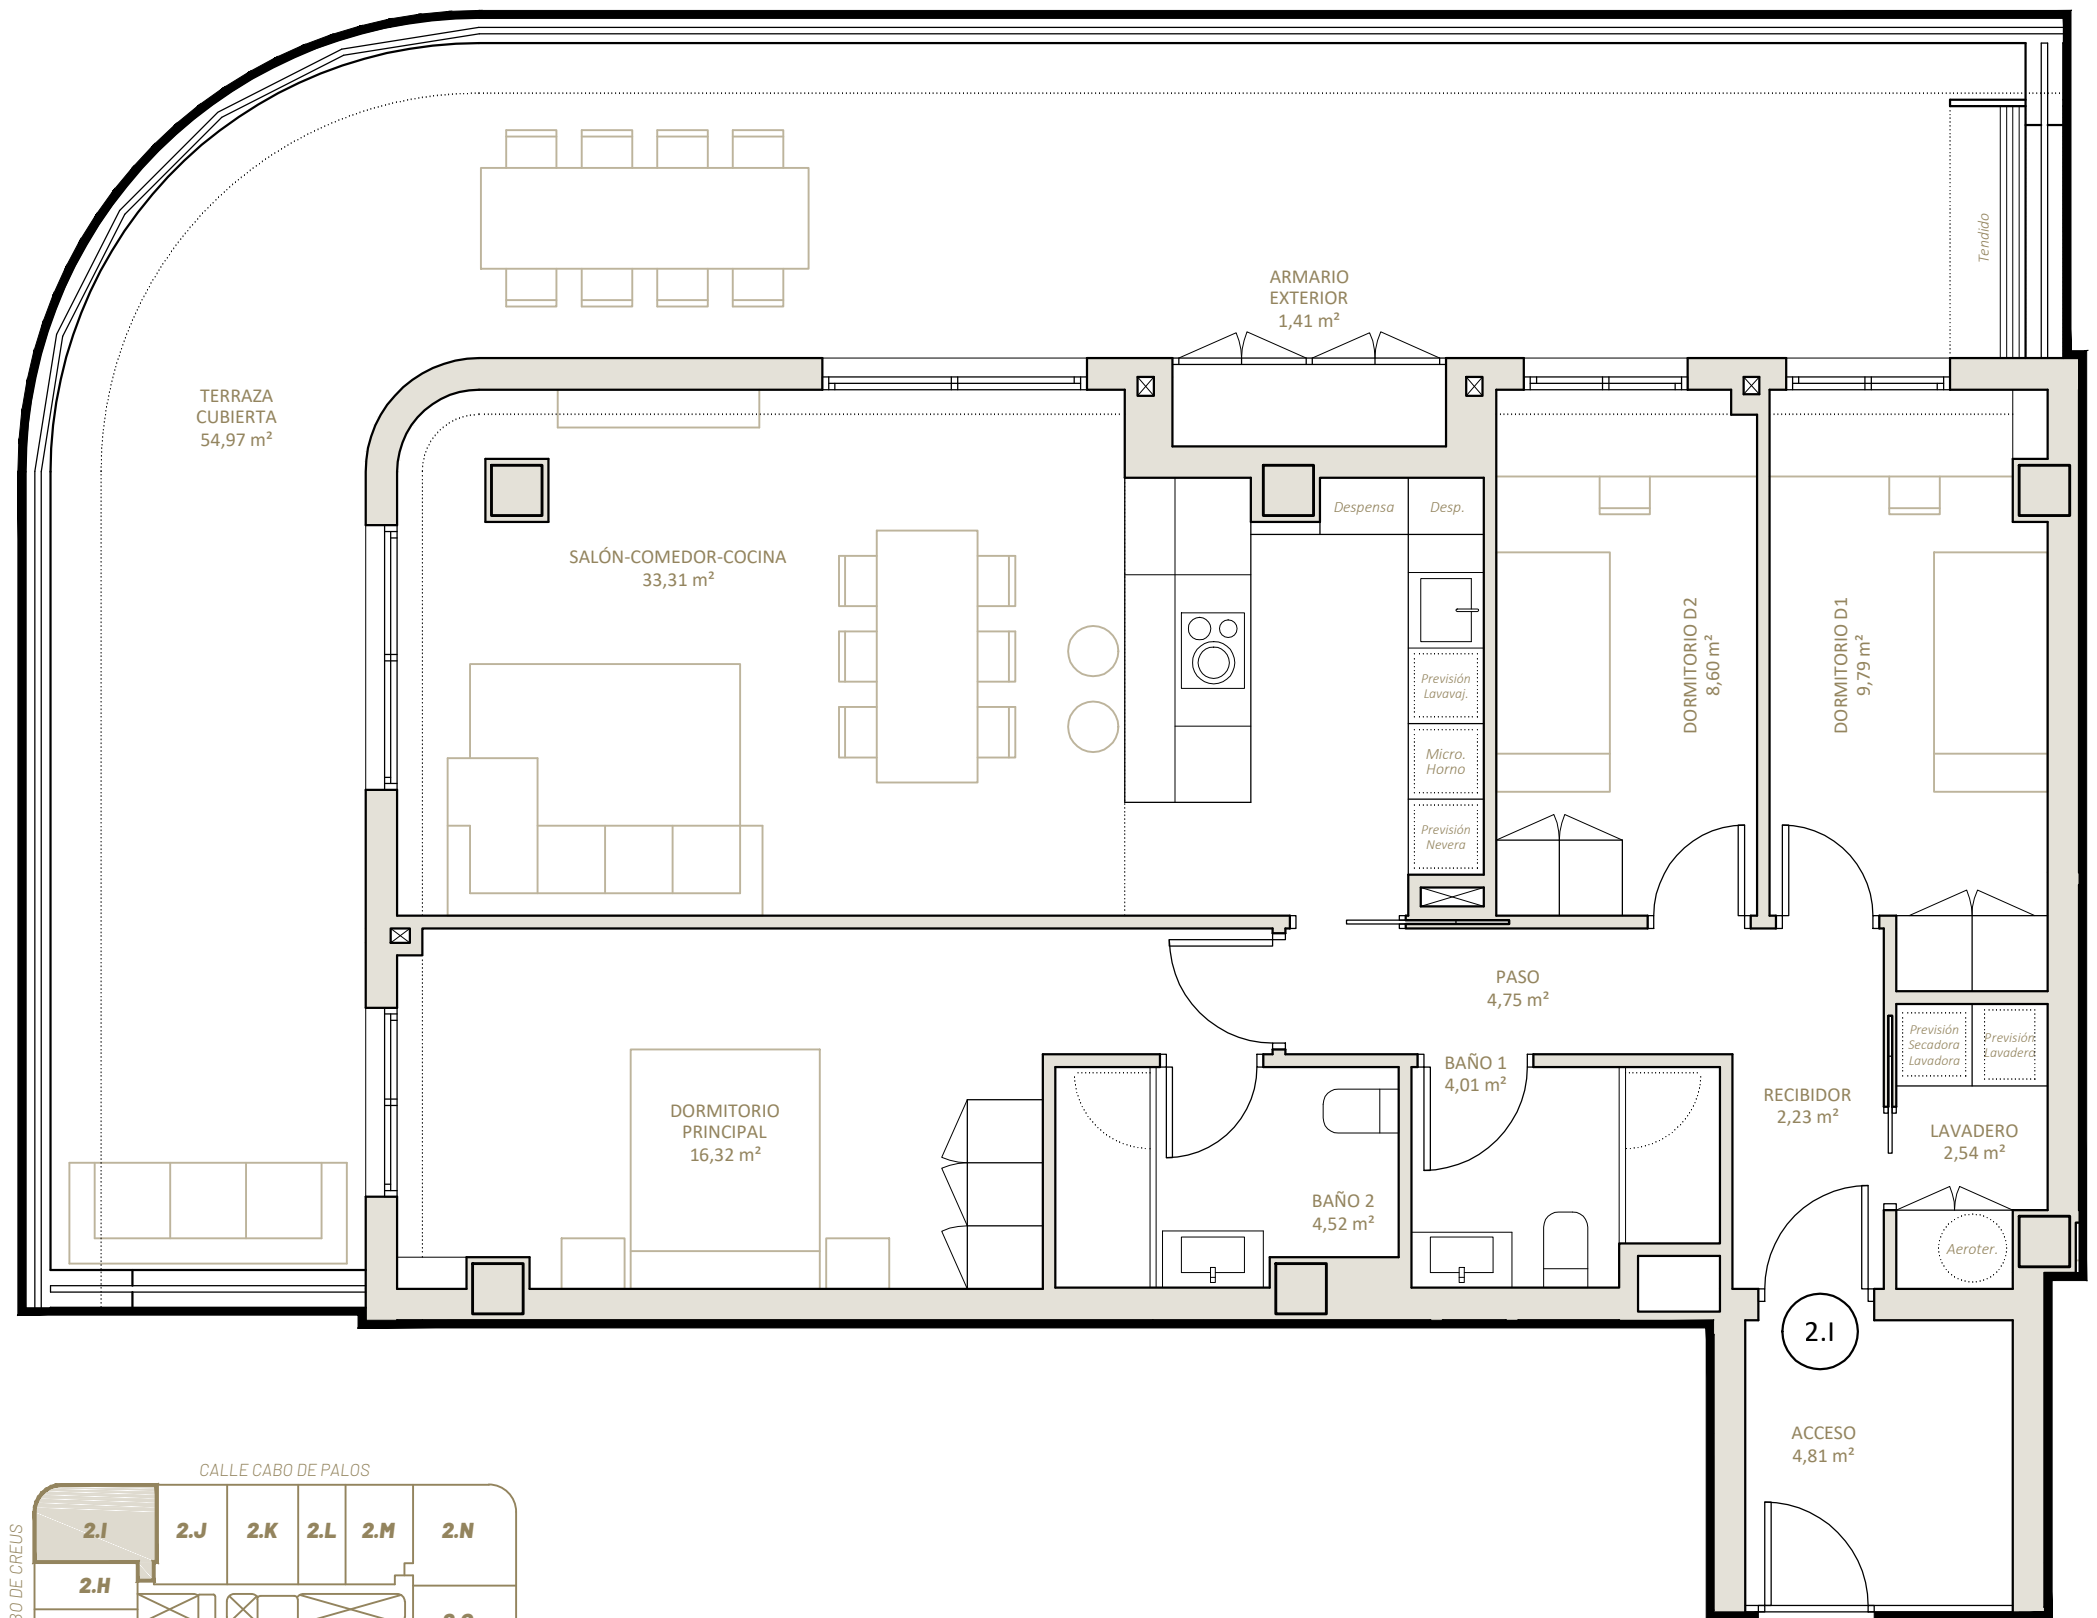

Nou Delta 2

edificio residencial

Promueve

SOCIAL MEDIALITICS, S.L.

Vivienda 2.1

Planta Segunda

Planta Segunda. VIVIENDA I			
	Exterior		Interior
	Descubierta	Cubierta	
ACCESO		4,81 m ²	
ARMARIO EXTERIOR		1,41 m ²	
TERRAZA CUBIERTA		54,97 m ²	
BAÑO 1			4,01 m ²
BAÑO 2			4,52 m ²
DORMITORIO D1			9,79 m ²
DORMITORIO D2			8,60 m ²
DORMITORIO PRINCIPAL			16,32 m ²
LAVADERO			2,54 m ²
PASO			4,75 m ²
RECIBIDOR			2,23 m ²
SALÓN-COMEDOR-COCINA			33,31 m ²
Superficie Útil (Total 147,26 m²)	0,00 m²	61,19 m²	86,07 m²
Superficie Construida (Total 132,345 m²)	34,02 m²		98,33 m²