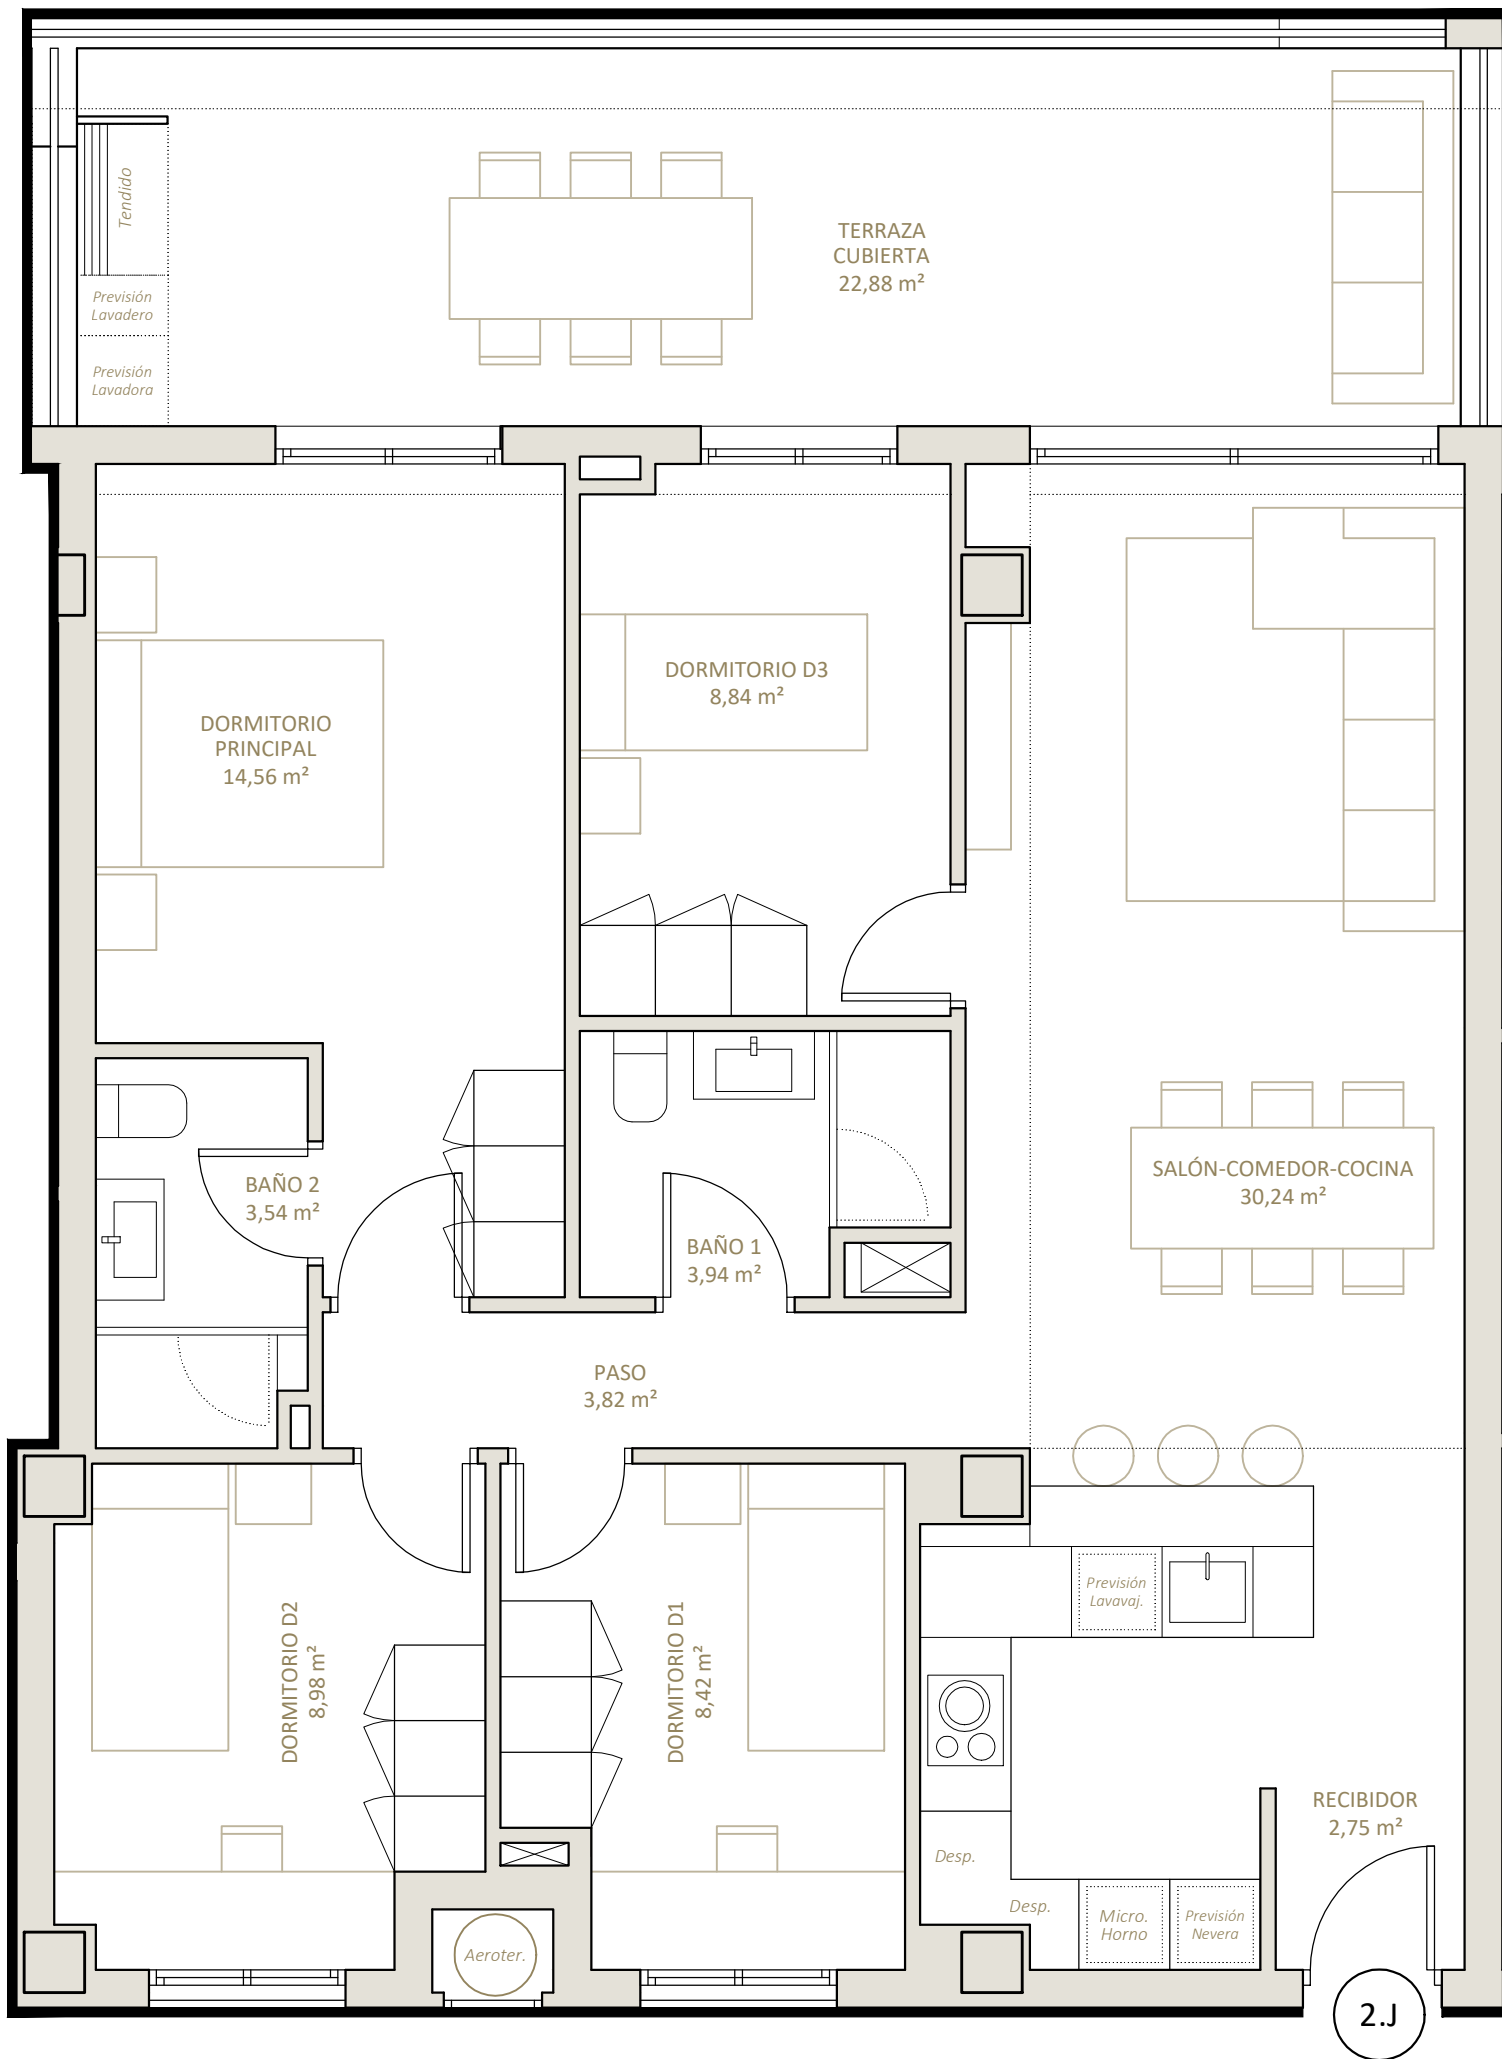

Vivienda 2.J

Planta Segunda

Nou Delta 2

edificio residencial

Promueve
SOCIAL MEDIALITICS, S.L.

	Planta Segunda. VIVIENDA J		Interior
	Exterior		
	Descubierta	Cubierta	
ARMARIO EXTERIOR		0,47 m ²	
TERRAZA CUBIERTA		22,88 m ²	
BAÑO 1			3,94 m ²
BAÑO 2			3,54 m ²
DORMITORIO D1			8,42 m ²
DORMITORIO D2			8,98 m ²
DORMITORIO D3			8,84 m ²
DORMITORIO PRINCIPAL			14,56 m ²
PASO			3,82 m ²
RECIBIDOR			2,75 m ²
SALÓN-COMEDOR-COCINA			30,24 m ²
Superficie Útil (Total 108,44 m²)	0,00 m²	23,35 m²	85,09 m²
Superficie Construida (Total 110,21 m²)	13,43 m²		96,78 m²