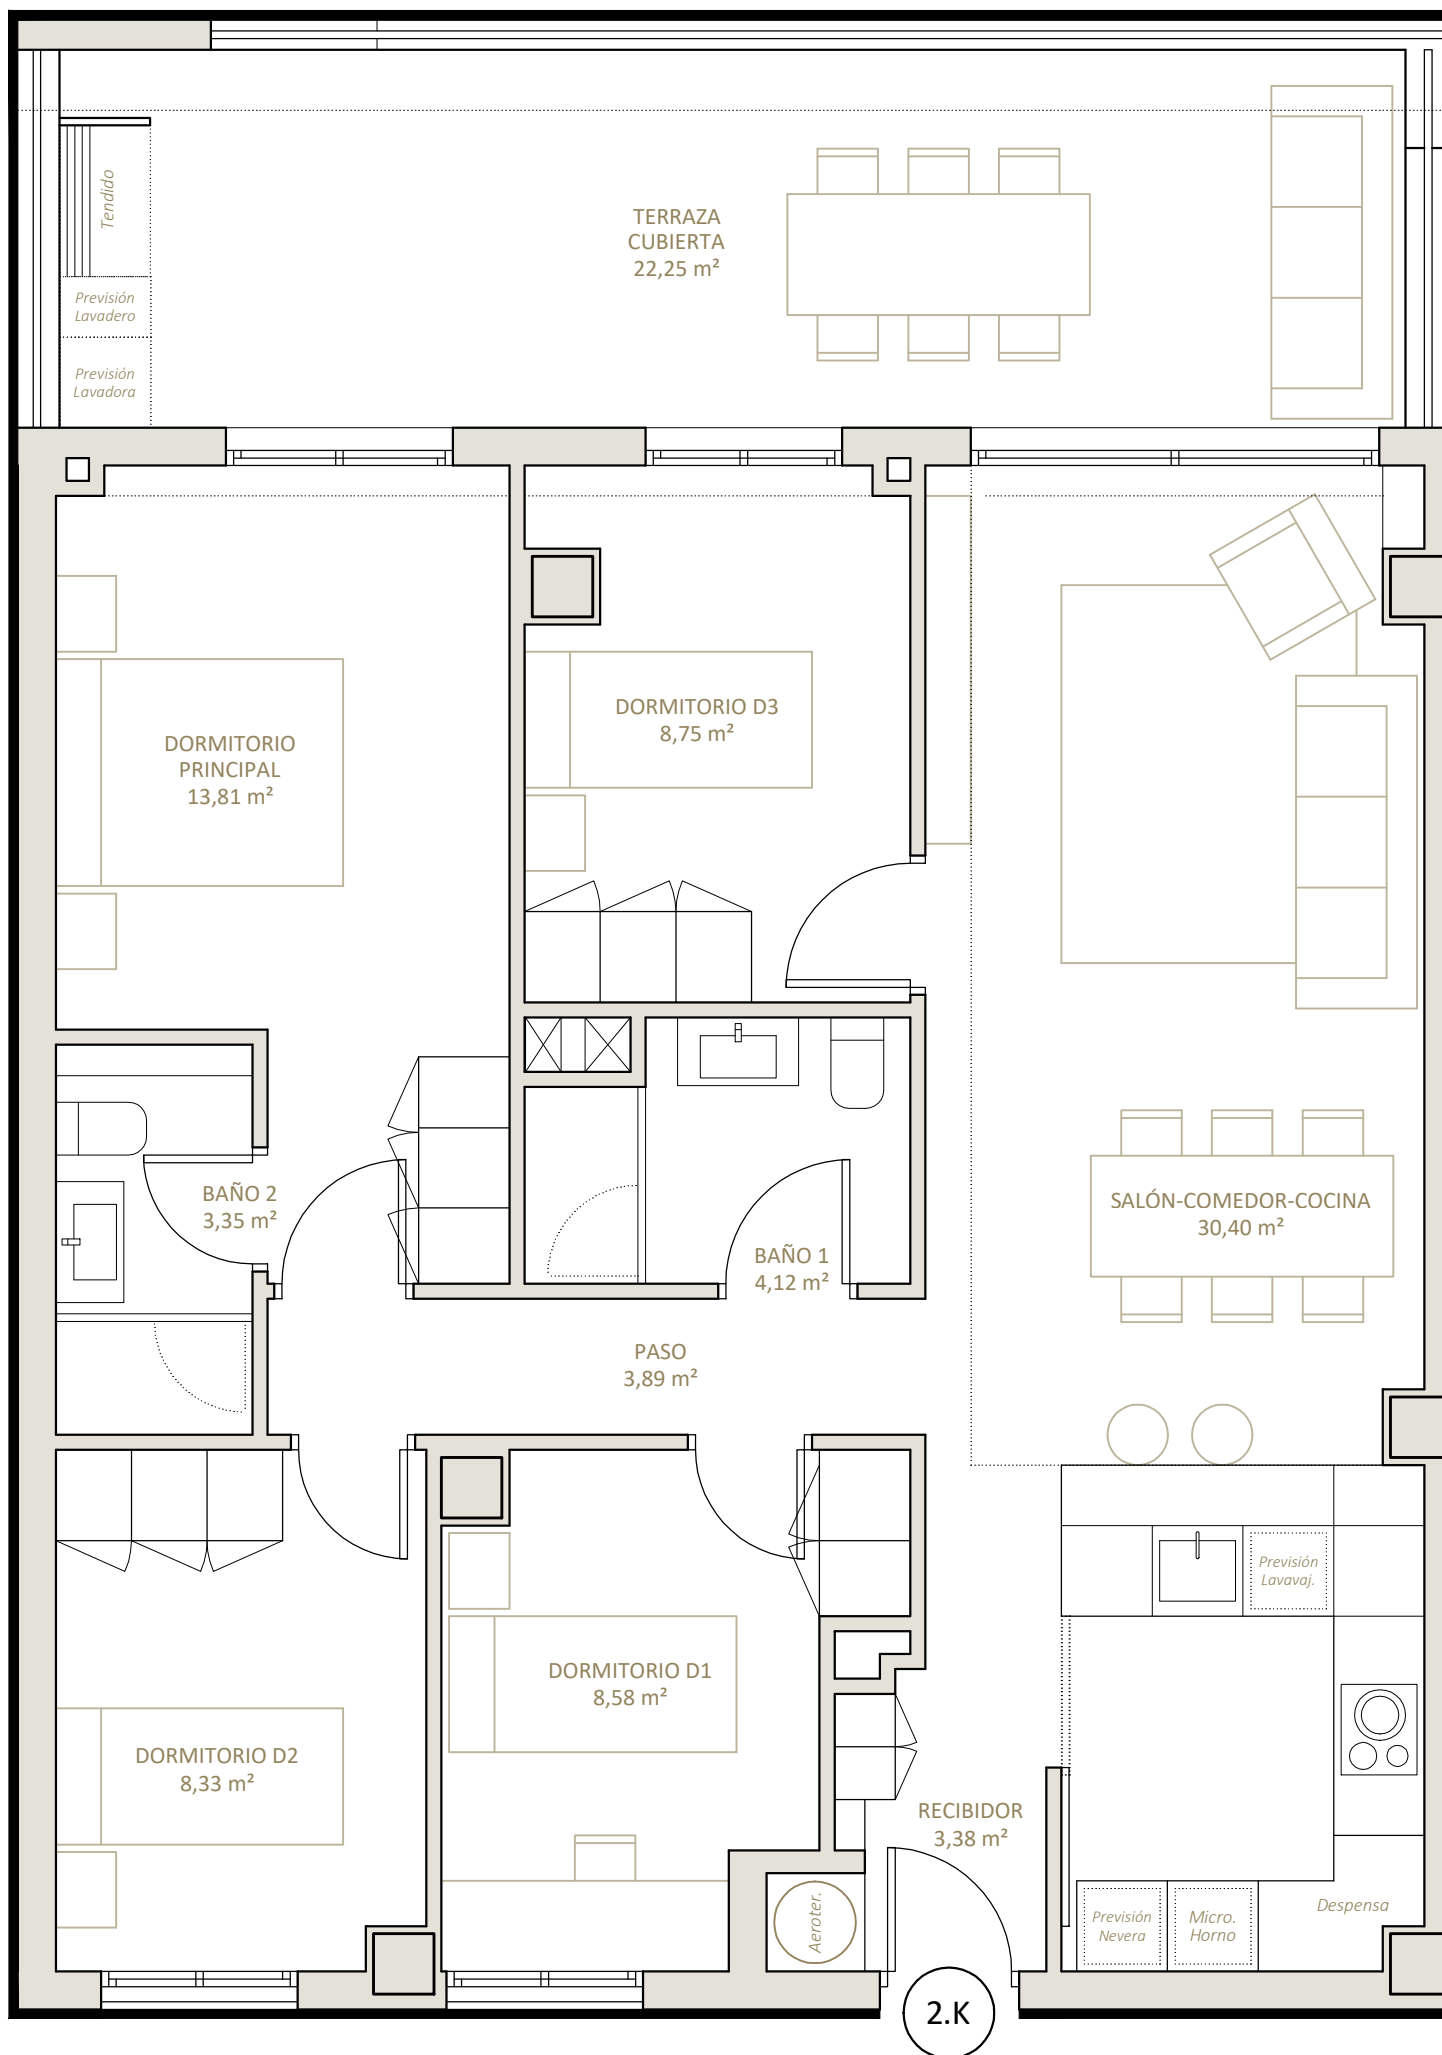

Vivienda 2.K

Planta Segunda

Nou Delta 2

edificio residencial

Promueve
SOCIAL MEDIALITICS, S.L.

Planta Segunda. VIVIENDA K			
	Exterior		Interior
	Descubierta	Cubierta	
TERRAZA CUBIERTA		22,25 m ²	
BAÑO 1			4,12 m ²
BAÑO 2			3,35 m ²
DORMITORIO D1			8,58 m ²
DORMITORIO D2			8,33 m ²
DORMITORIO D3			8,75 m ²
DORMITORIO PRINCIPAL			13,81 m ²
PASO			3,89 m ²
RECIBIDOR			3,38 m ²
SALÓN-COMEDOR-COCINA			30,40 m ²
Superficie Útil (Total 106,86 m²)	0,00 m²	22,25 m²	84,61 m²
Superficie Construida (Total 109,83 m²)		13,07 m²	96,76 m²