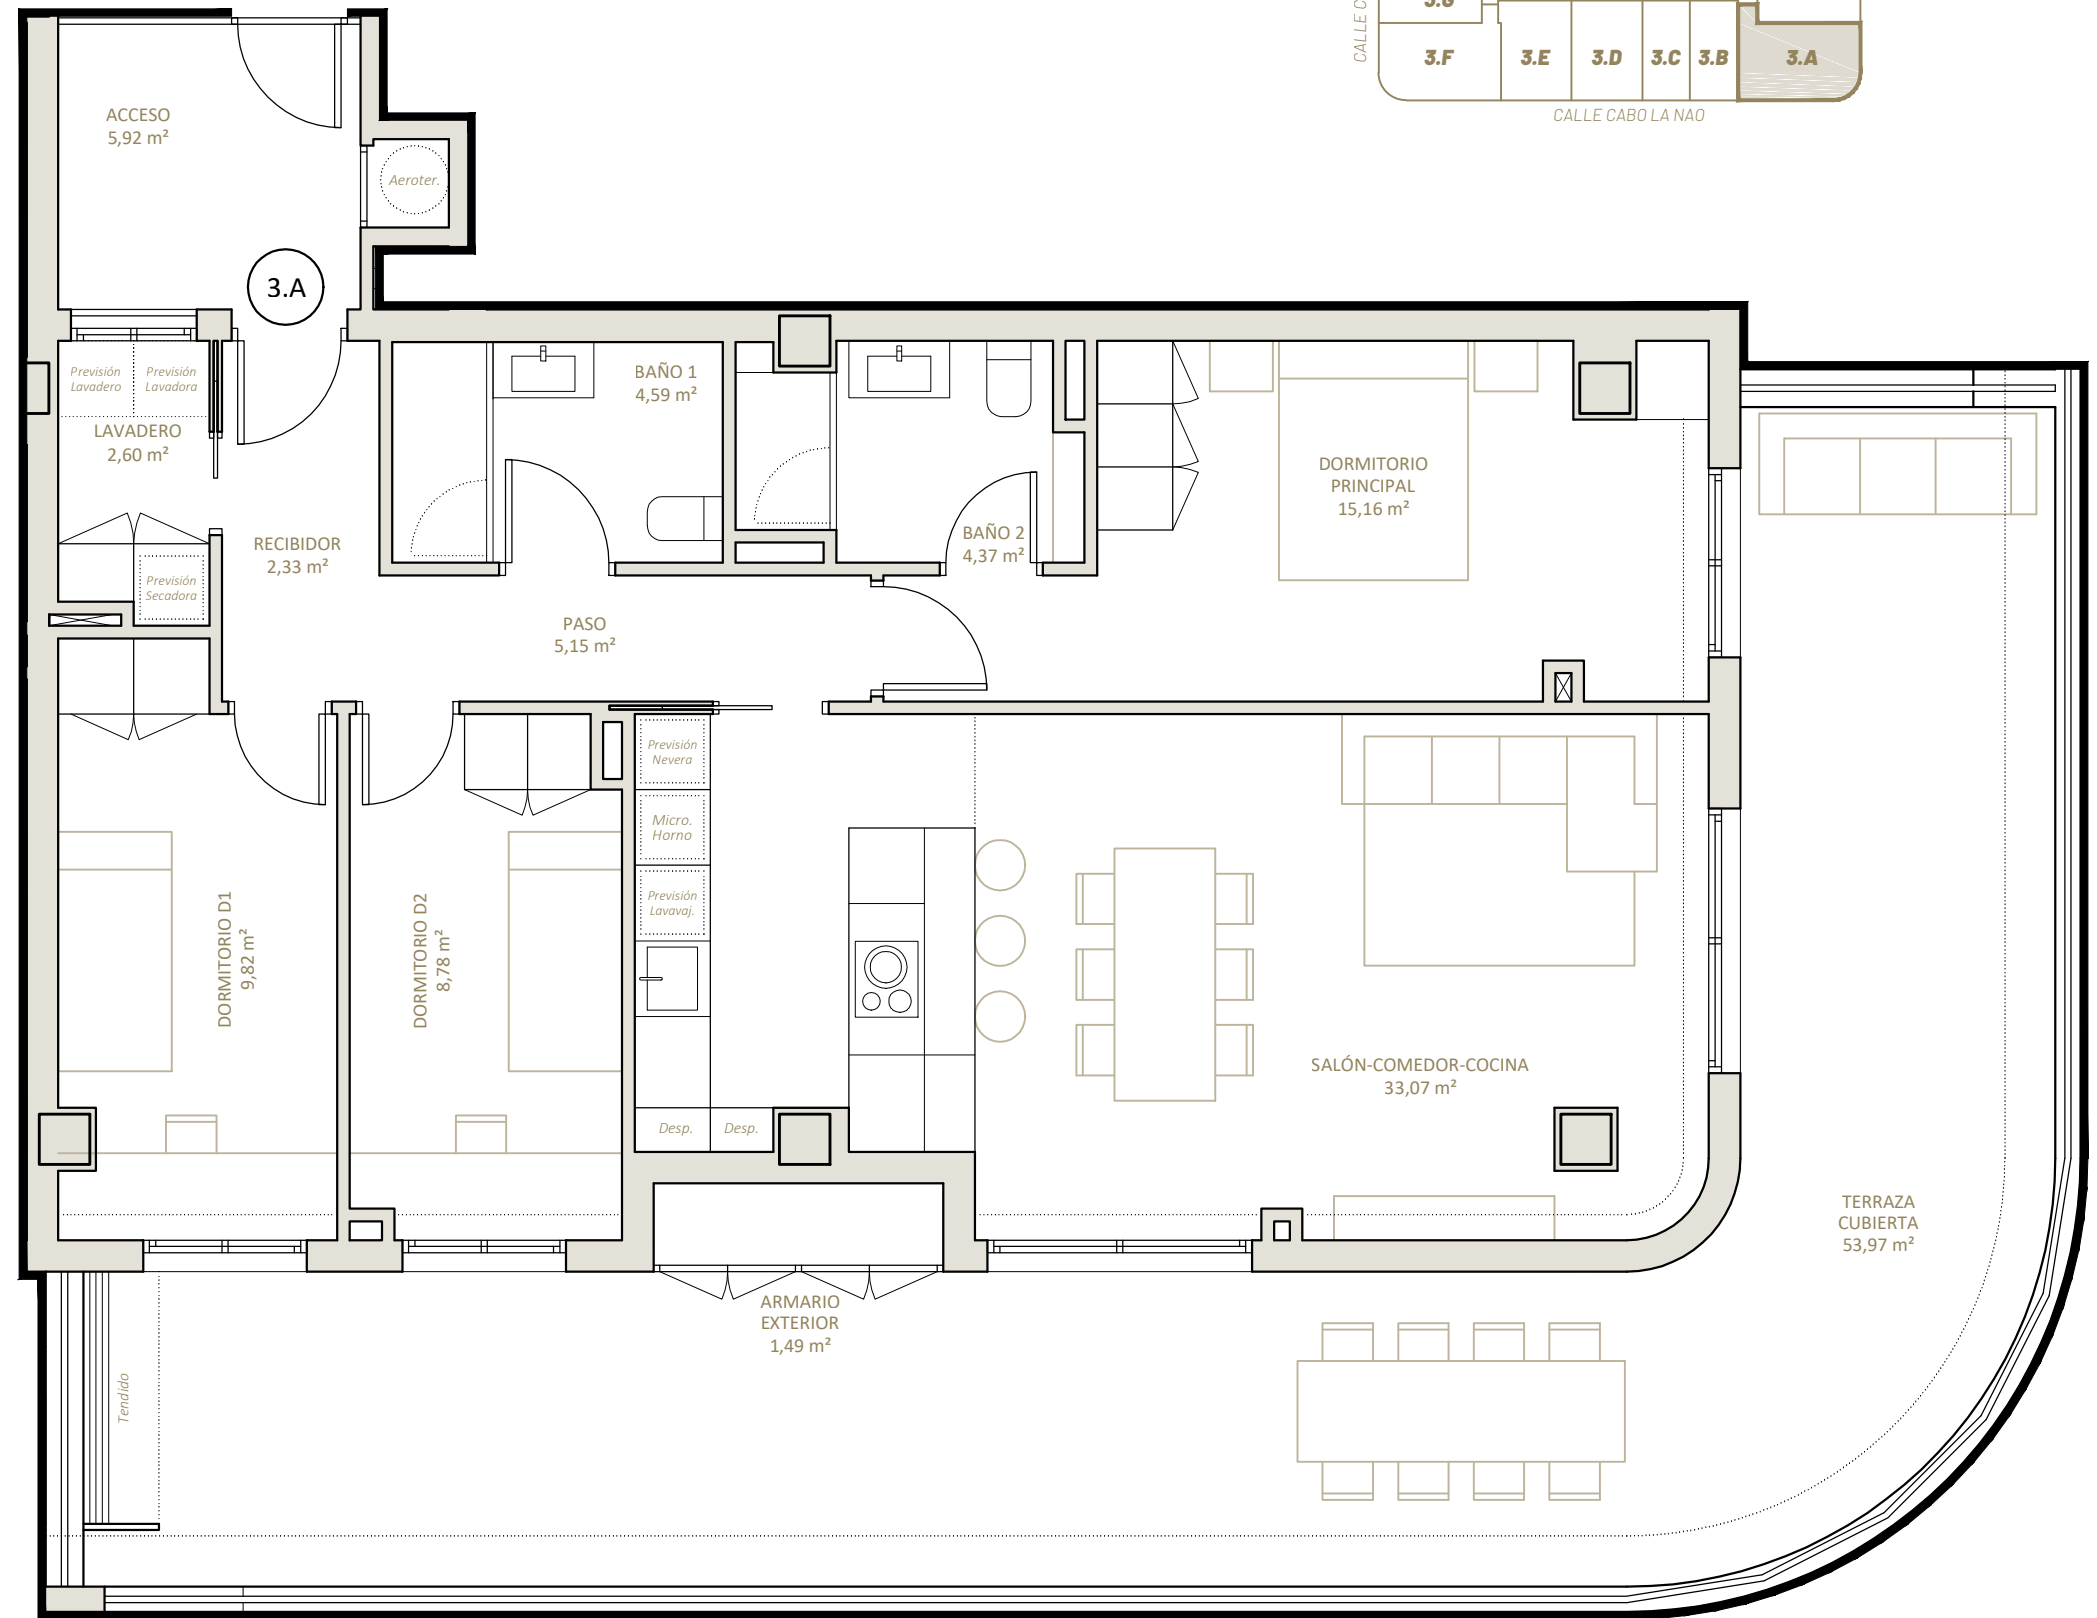

Nou Delta 2

edificio residencial

Promueve

SOCIAL MEDIALITICS, S.L.

Vivienda 3.A

Planta Tercera

Planta Tercera. VIVIENDA A			
	Exterior		Interior
	Descubierta	Cubierta	
ACCESO		5,92 m ²	
TERRAZA CUBIERTA		53,97 m ²	
ARMARIO EXTERIOR			1,49 m ²
BAÑO 1			4,59 m ²
BAÑO 2			4,37 m ²
DORMITORIO D1			9,82 m ²
DORMITORIO D2			8,78 m ²
DORMITORIO PRINCIPAL			15,16 m ²
LAVADERO			2,60 m ²
PASO			5,15 m ²
RECIBIDOR			2,33 m ²
Superficie Útil (Total 147,25 m²)	0,00 m²	59,89 m²	87,36 m²
Superficie Construida (Total 133,555 m²)	33,36 m²		100,20 m²