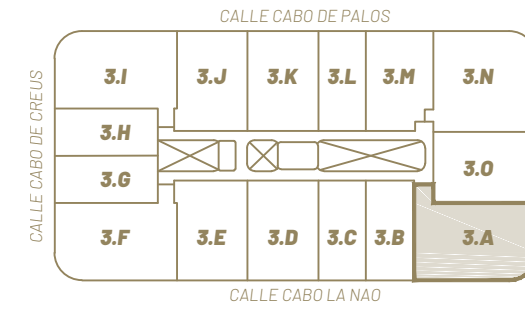

Nou Delta 2

edificio residencial

Promueve

SOCIAL MEDIALITICS, S.L.

Vivienda 3.A

Planta Tercera

Planta Tercera. VIVIENDA A			
	Exterior		Interior
	Descubierta	Cubierta	
ACCESO		5,92 m ²	
TERRAZA CUBIERTA		53,97 m ²	
ARMARIO EXTERIOR			1,49 m ²
BAÑO 1			4,59 m ²
BAÑO 2			4,37 m ²
DORMITORIO D1			9,82 m ²
DORMITORIO D2			8,78 m ²
DORMITORIO PRINCIPAL			15,16 m ²
LAVADERO			2,60 m ²
PASO			5,15 m ²
RECIBIDOR			2,33 m ²
Superficie Útil (Total 147,25 m²)	0,00 m²	59,89 m²	87,36 m²
Superficie Construida (Total 133,555 m²)	33,36 m²		100,20 m²