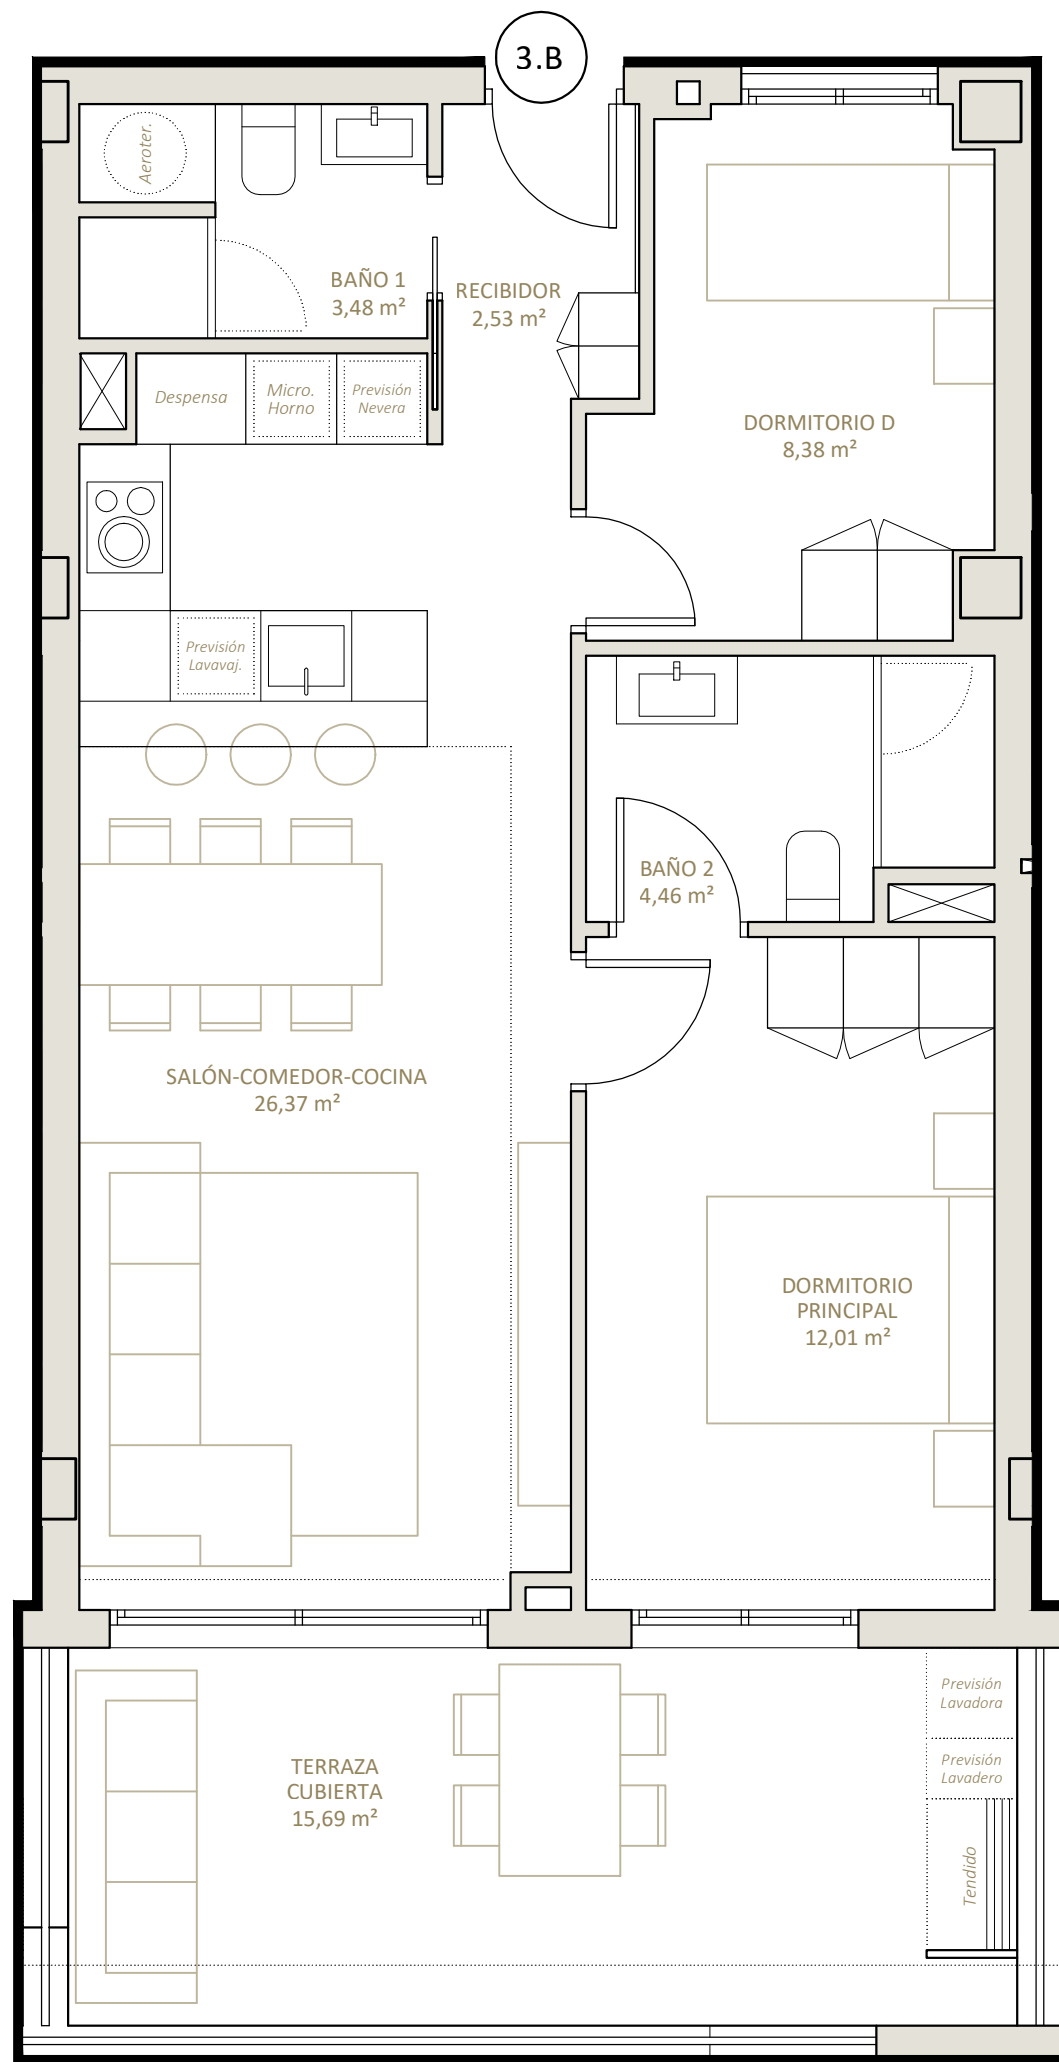

Vivienda 3.B

Planta Tercera

Nou Delta 2

edificio residencial

Promueve

SOCIAL MEDIALITICS, S.L.

Planta Tercera. VIVIENDA B			
	Exterior		Interior
	Descubierta	Cubierta	
TERRAZA CUBIERTA		15,69 m ²	
BAÑO 1			3,48 m ²
BAÑO 2			4,46 m ²
DORMITORIO D			8,38 m ²
DORMITORIO PRINCIPAL			12,01 m ²
RECIBIDOR			2,53 m ²
SALÓN-COMEDOR-COCINA			26,37 m ²
Superficie Útil (Total 72,92 m²)	0,00 m²	15,69 m²	57,23 m²
Superficie Construida (Total 74,355 m²)		9,18 m²	65,18 m²