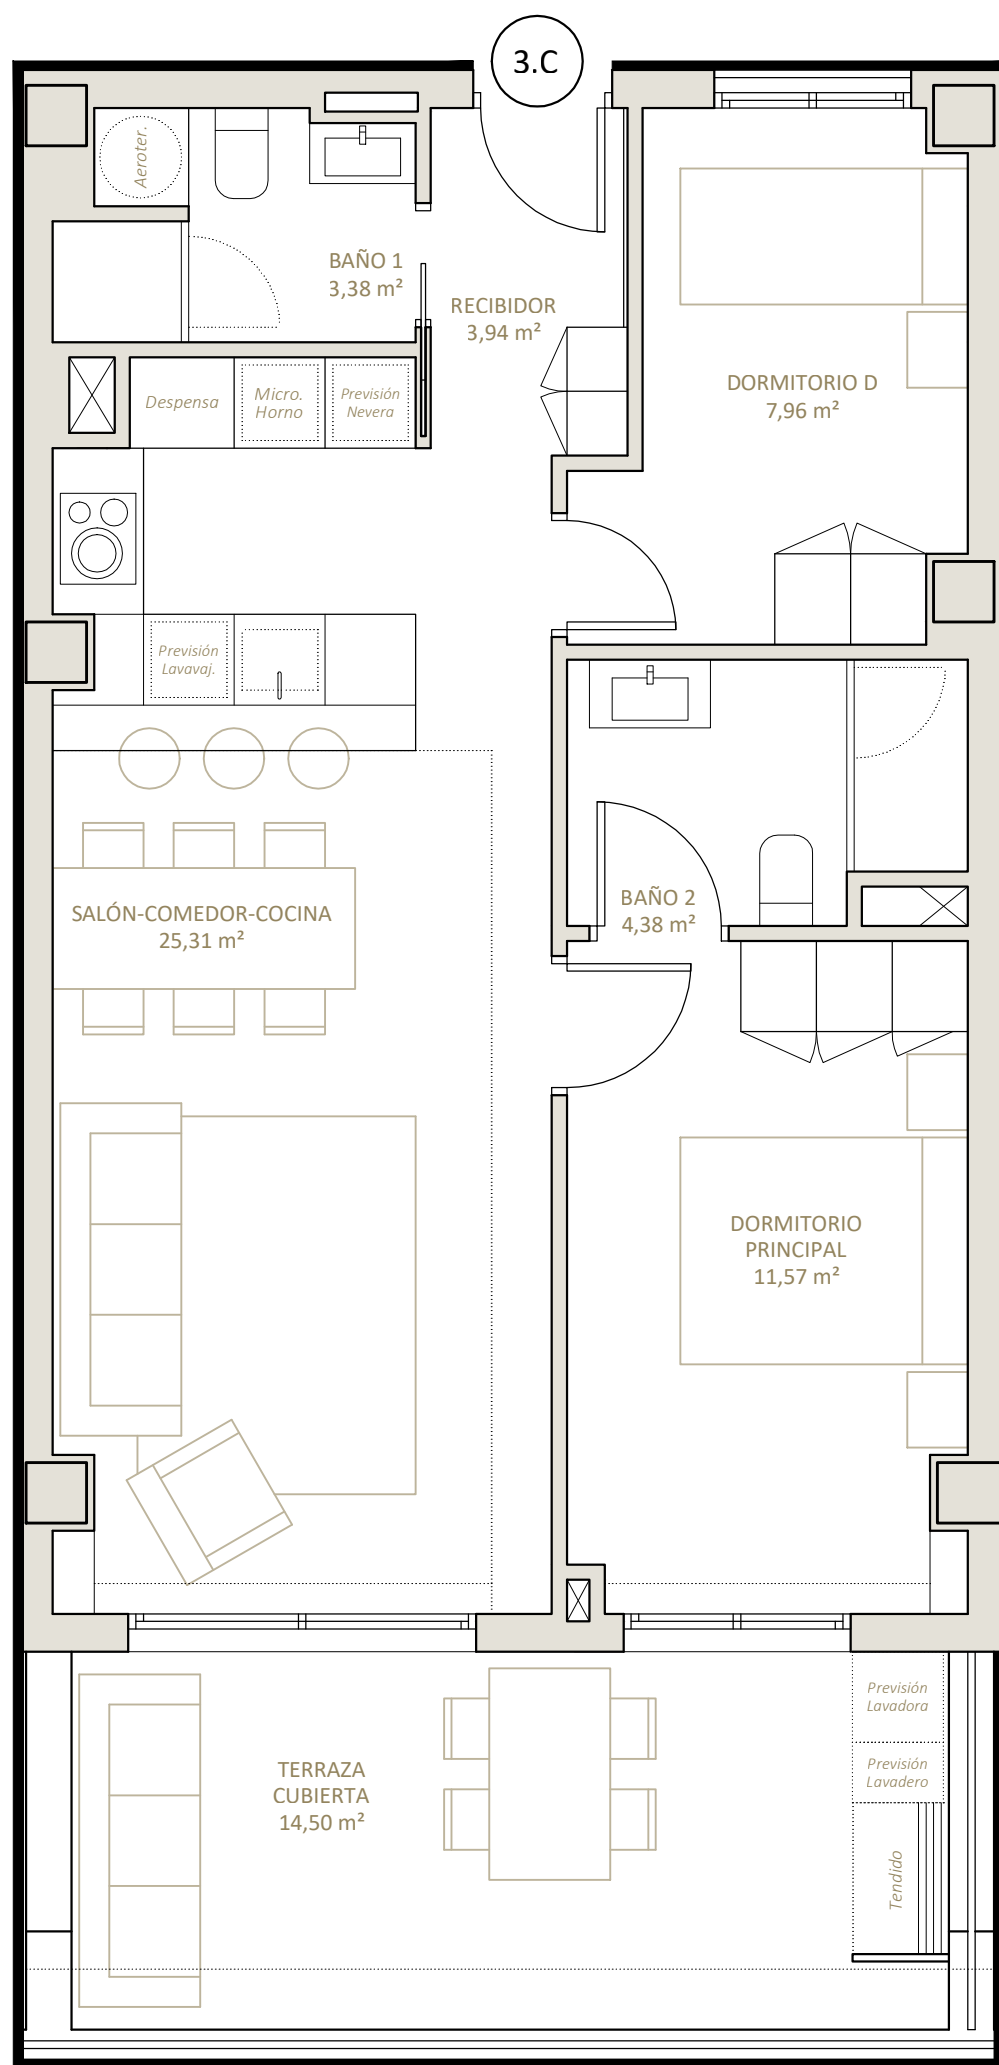

Vivienda 3.C

Planta Tercera

Nou Delta 2

edificio residencial

Promueve

SOCIAL MEDIALITICS, S.L.

Planta Tercera. VIVIENDA C		
	Exterior	
	Descubierta	Cubierta
TERRAZA CUBIERTA		14,50 m ²
BAÑO 1		3,38 m ²
BAÑO 2		4,38 m ²
DORMITORIO D		7,96 m ²
DORMITORIO PRINCIPAL		11,57 m ²
RECIBIDOR		3,94 m ²
SALÓN-COMEDOR-COCINA		25,31 m ²
Superficie Útil (Total 71,04 m²)	0,00 m²	56,54 m²
Superficie Construida (Total 74,435 m²)	8,76 m²	65,68 m²