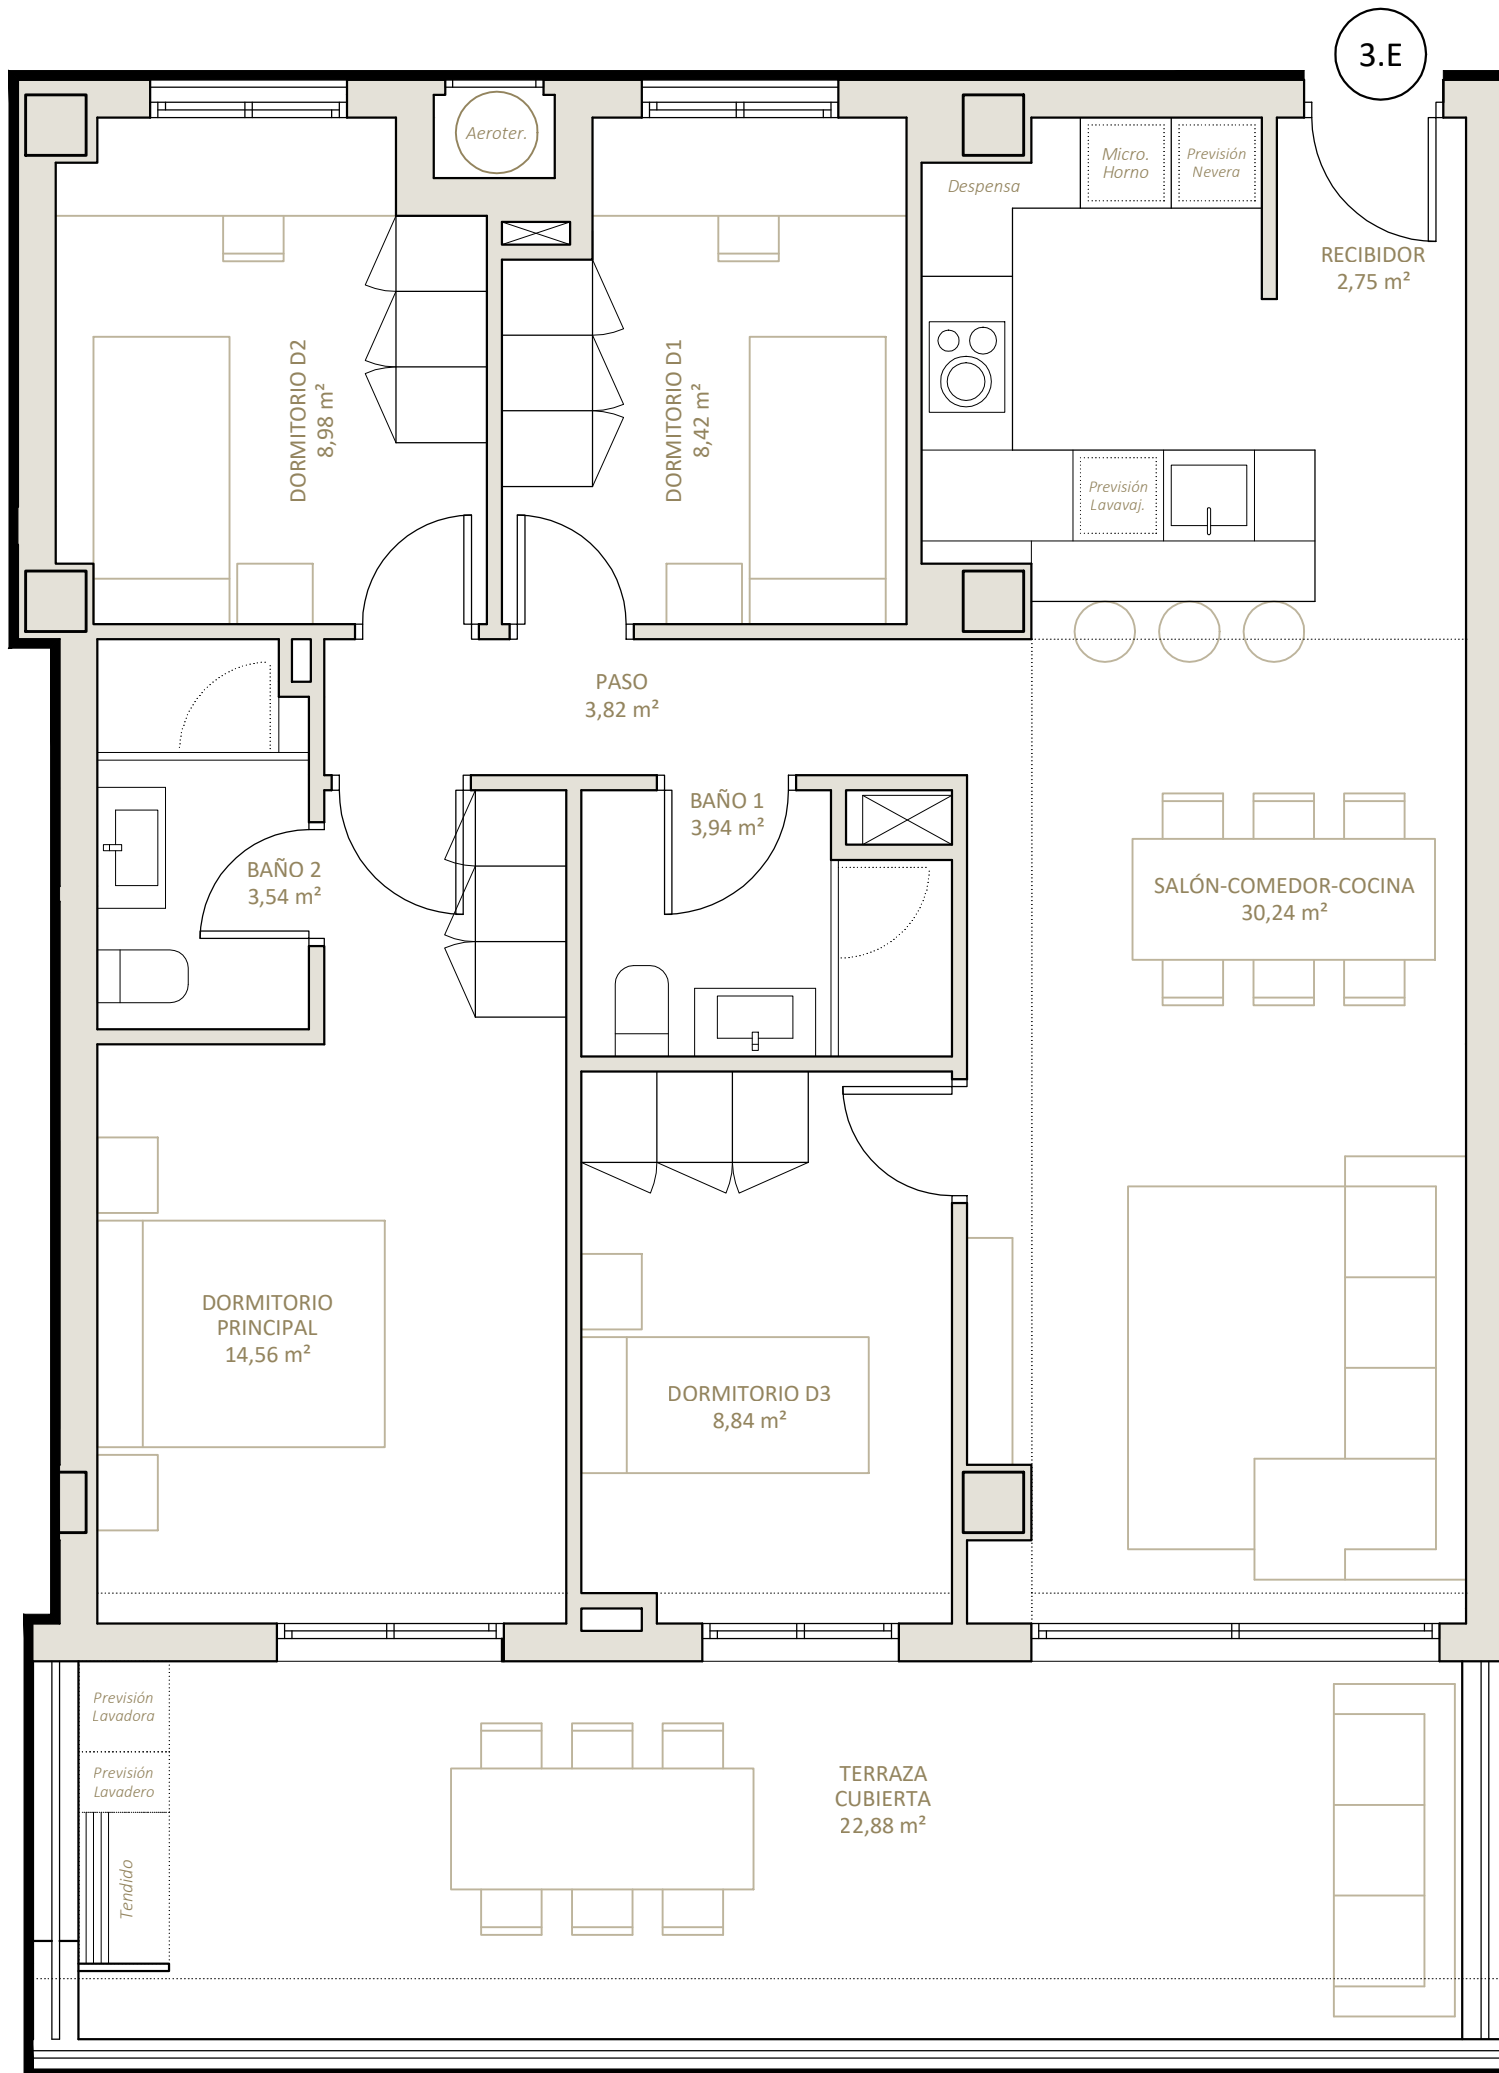

Vivienda 3.E

Planta Tercera

Nou Delta 2

edificio residencial

Promueve
SOCIAL MEDIALITICS, S.L.

Planta Tercera. VIVIENDA E			
	Exterior		Interior
	Descubierta	Cubierta	
ARMARIO EXTERIOR		0,47 m ²	
TERRAZA CUBIERTA		22,88 m ²	
BAÑO 1			3,94 m ²
BAÑO 2			3,54 m ²
DORMITORIO D1			8,42 m ²
DORMITORIO D2			8,98 m ²
DORMITORIO D3			8,84 m ²
DORMITORIO PRINCIPAL			14,56 m ²
PASO			3,82 m ²
RECIBIDOR			2,75 m ²
SALÓN-COMEDOR-COCINA			30,24 m ²
Superficie Útil (Total 108,44 m²)	0,00 m²	23,35 m²	85,09 m²
Superficie Construida (Total 110,21 m²)	13,43 m²		96,78 m²