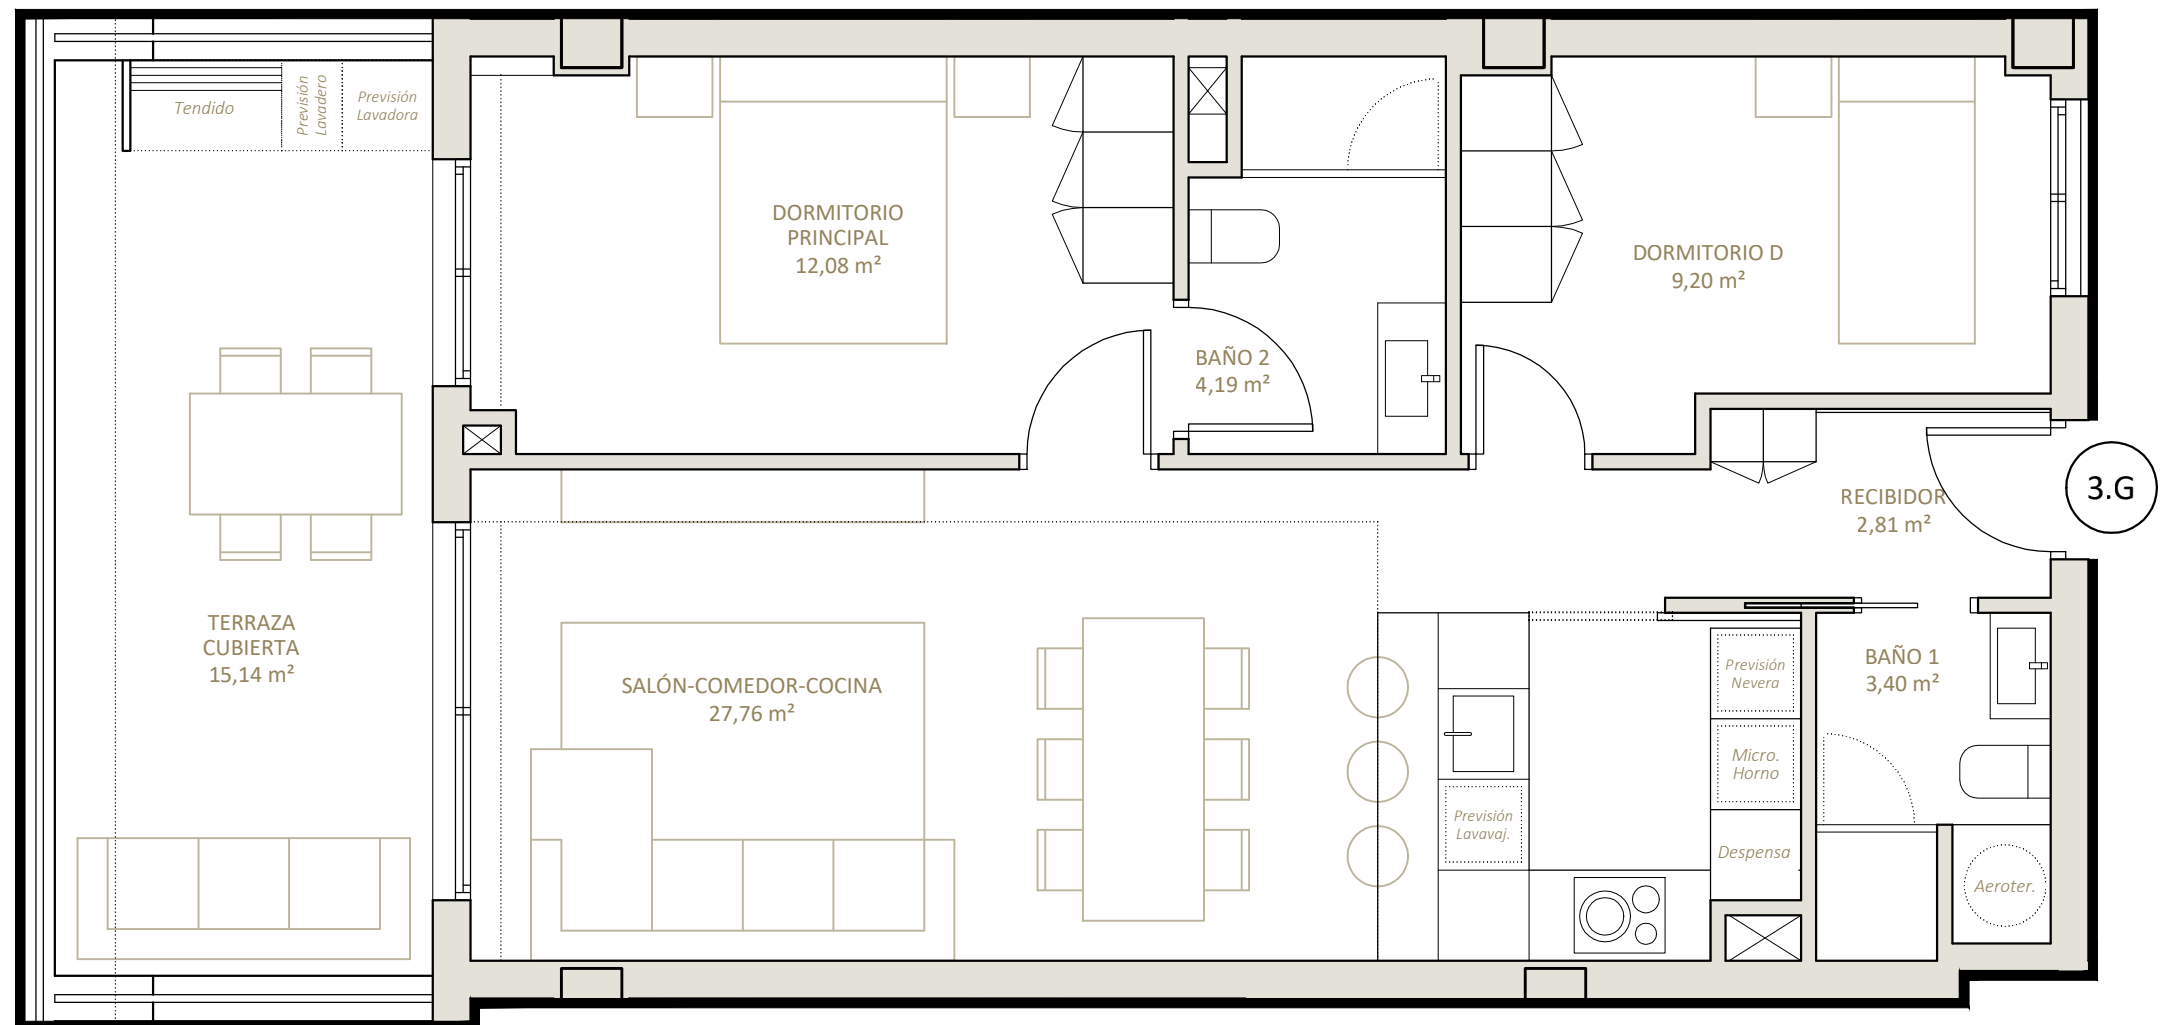

Nou Delta 2

edificio residencial

Promueve

SOCIAL MEDIALITICS, S.L.

Vivienda 3.G

Planta Tercera

Planta Tercera. VIVIENDA G			
	Exterior		Interior
	Descubierta	Cubierta	
TERRAZA CUBIERTA		15,14 m ²	
BAÑO 1			3,40 m ²
BAÑO 2			4,19 m ²
DORMITORIO D			9,20 m ²
DORMITORIO PRINCIPAL			12,08 m ²
RECIBIDOR			2,81 m ²
SALÓN-COMEDOR-COCINA			27,76 m ²
Superficie Útil (Total 74,58 m²)	0,00 m²	15,14 m²	59,44 m²
Superficie Construida (Total 76,05 m²)		8,88 m²	67,17 m²