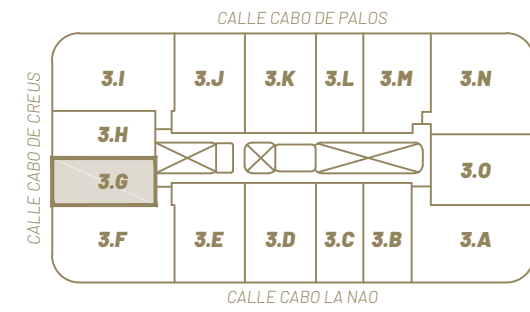

Nou Delta 2

edificio residencial

Promueve

SOCIAL MEDIALITICS, S.L.

Vivienda 3.G

Planta Tercera

Planta Tercera. VIVIENDA G			
	Exterior		Interior
	Descubierta	Cubierta	
TERRAZA CUBIERTA		15,14 m ²	
BAÑO 1			3,40 m ²
BAÑO 2			4,19 m ²
DORMITORIO D			9,20 m ²
DORMITORIO PRINCIPAL			12,08 m ²
RECIBIDOR			2,81 m ²
SALÓN-COMEDOR-COCINA			27,76 m ²
Superficie Útil (Total 74,58 m²)	0,00 m²	15,14 m²	59,44 m²
Superficie Construida (Total 76,05 m²)		8,88 m²	67,17 m²