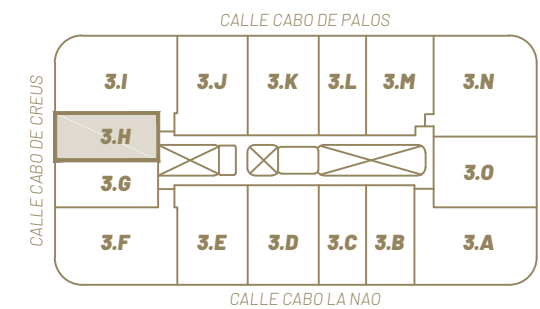

Nou Delta 2

edificio residencial

Promueve

SOCIAL MEDIALITICS, S.L.

Vivienda 3.H

Planta Tercera

Planta Tercera. VIVIENDA H			
	Exterior		Interior
	Descubierta	Cubierta	
TERRAZA CUBIERTA		15,14 m ²	
BAÑO 1			3,40 m ²
BAÑO 2			4,19 m ²
DORMITORIO D			9,20 m ²
DORMITORIO PRINCIPAL			12,08 m ²
RECIBIDOR			2,81 m ²
SALÓN-COMEDOR-COCINA			27,76 m ²
Superficie Útil (Total 74,58 m²)	0,00 m²	15,14 m²	59,44 m²
Superficie Construida (Total 76,05 m²)		8,88 m²	67,17 m²