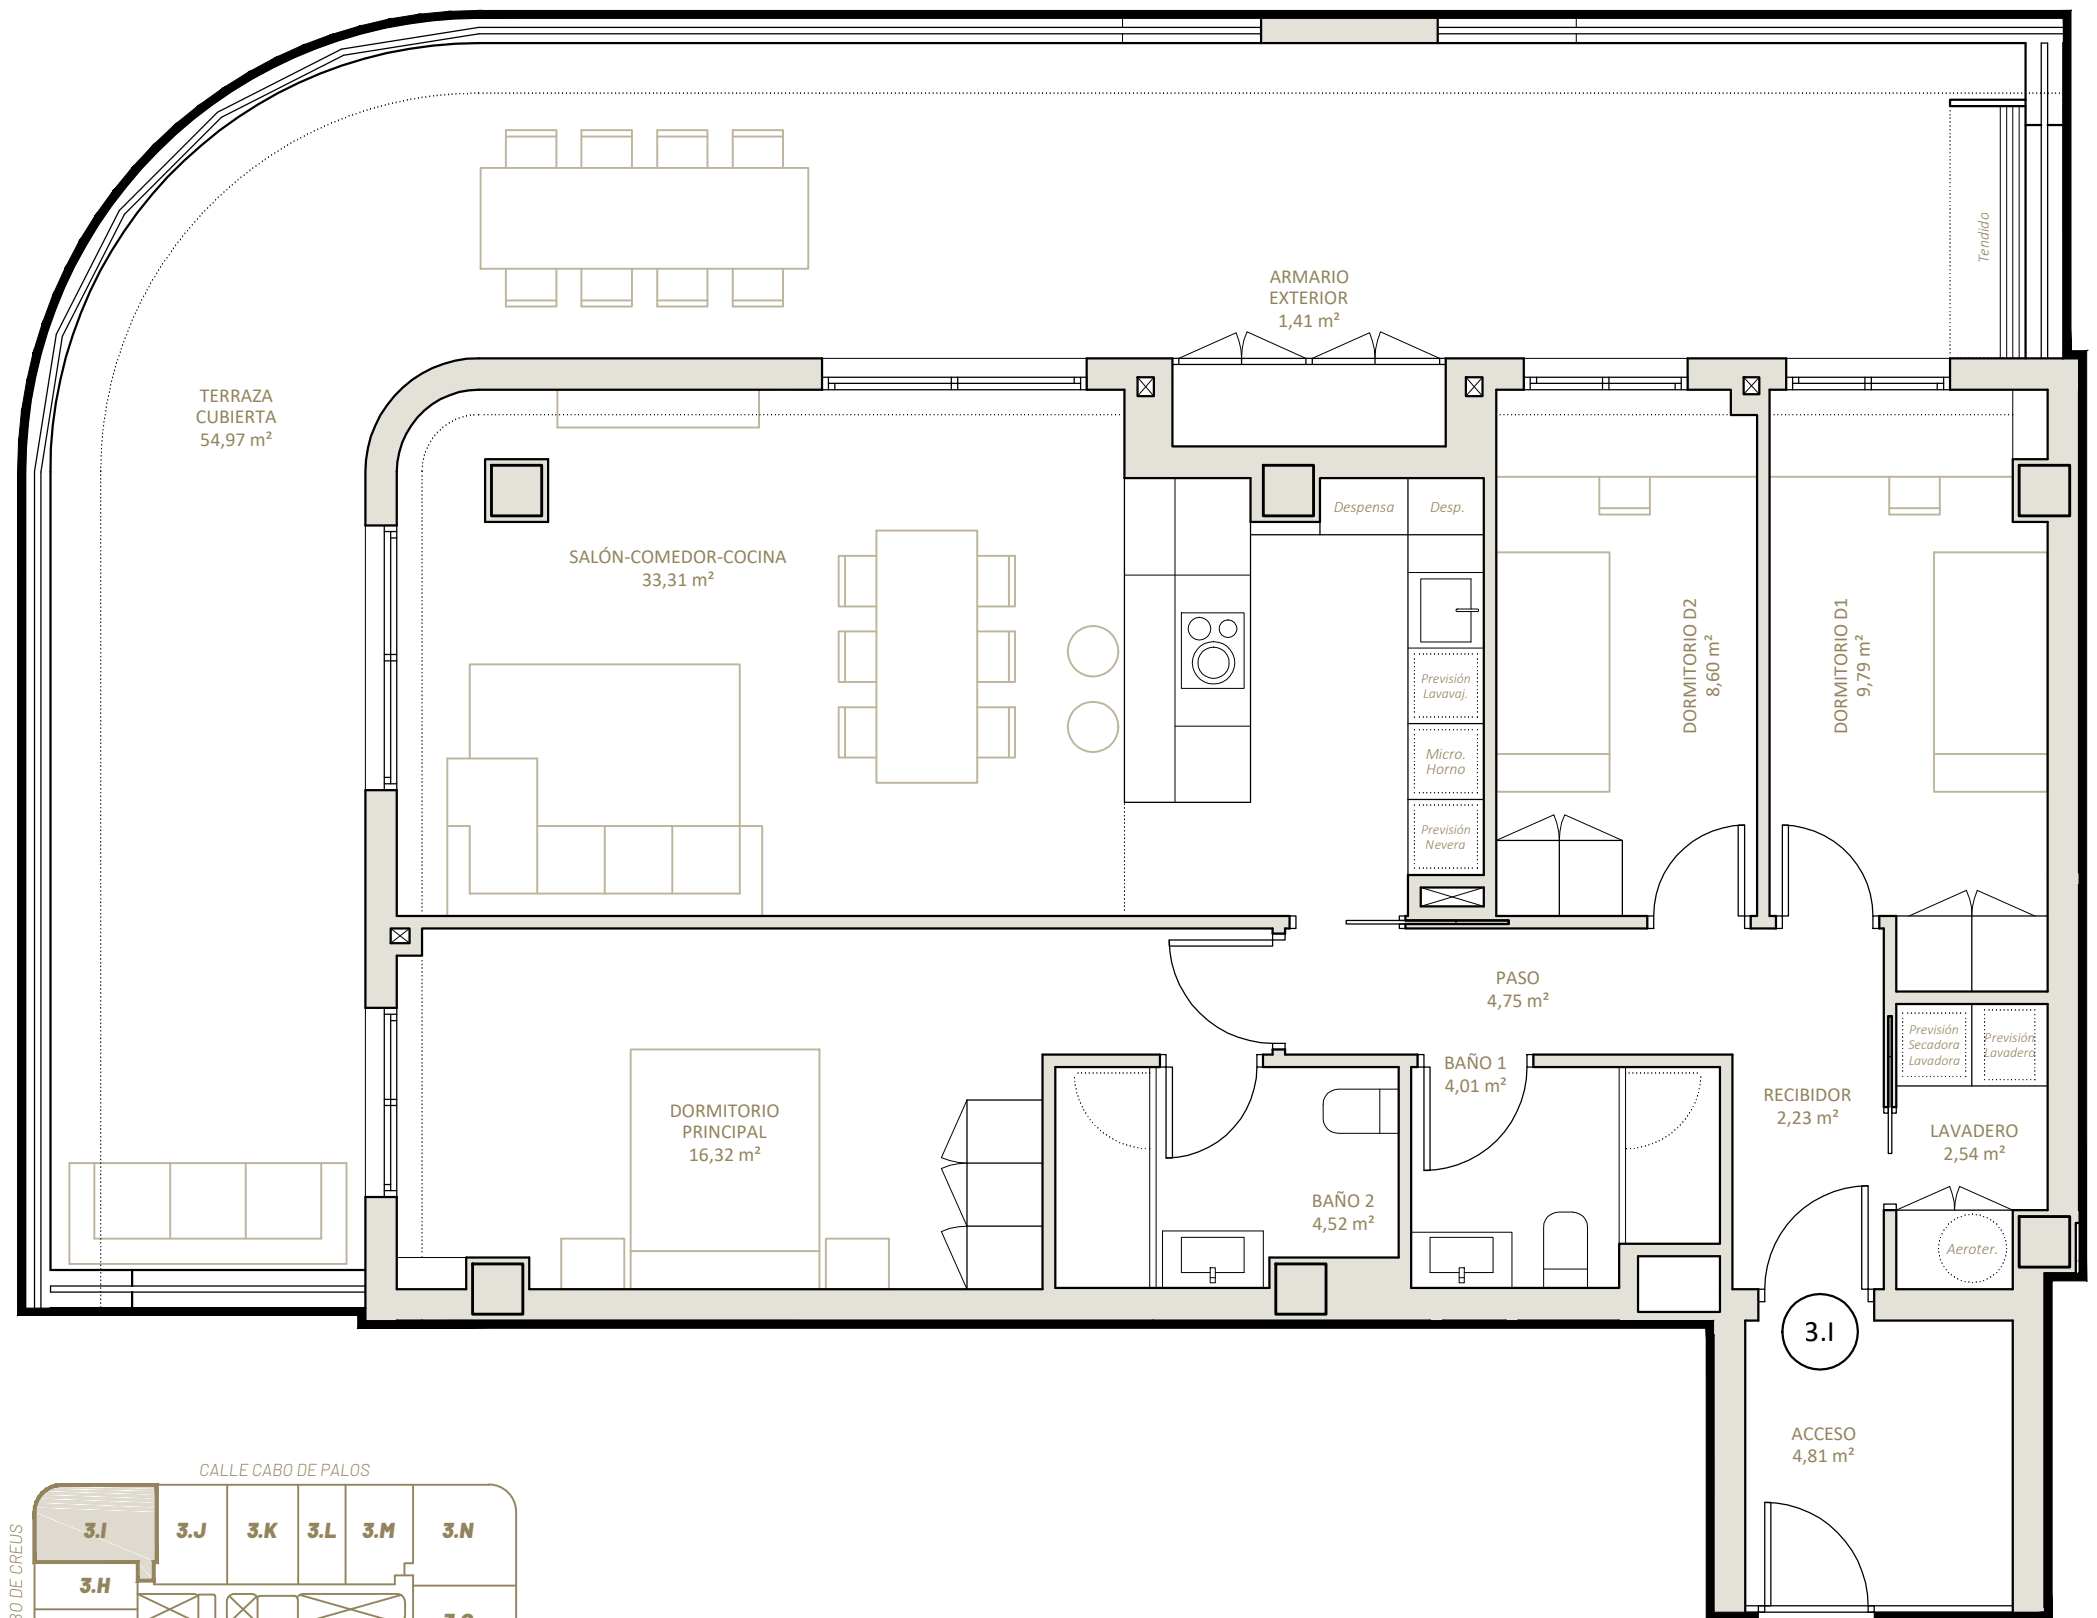

Nou Delta 2

edificio residencial

Promueve

SOCIAL MEDIALITICS, S.L.

Vivienda 3.1

Planta Tercera

Planta Tercera. VIVIENDA I			
	Exterior		Interior
	Descubierta	Cubierta	
ACCESO		4,81 m ²	
ARMARIO EXTERIOR		1,41 m ²	
TERRAZA CUBIERTA		54,97 m ²	
BAÑO 1			4,01 m ²
BAÑO 2			4,52 m ²
DORMITORIO D1			9,79 m ²
DORMITORIO D2			8,60 m ²
DORMITORIO PRINCIPAL			16,32 m ²
LAVADERO			2,54 m ²
PASO			4,75 m ²
RECIBIDOR			2,23 m ²
SALÓN-COMEDOR-COCINA			33,31 m ²
Superficie Útil (Total 147,26 m²)	0,00 m²	61,19 m²	86,07 m²
Superficie Construida (Total 132,345 m²)	34,02 m²		98,33 m²