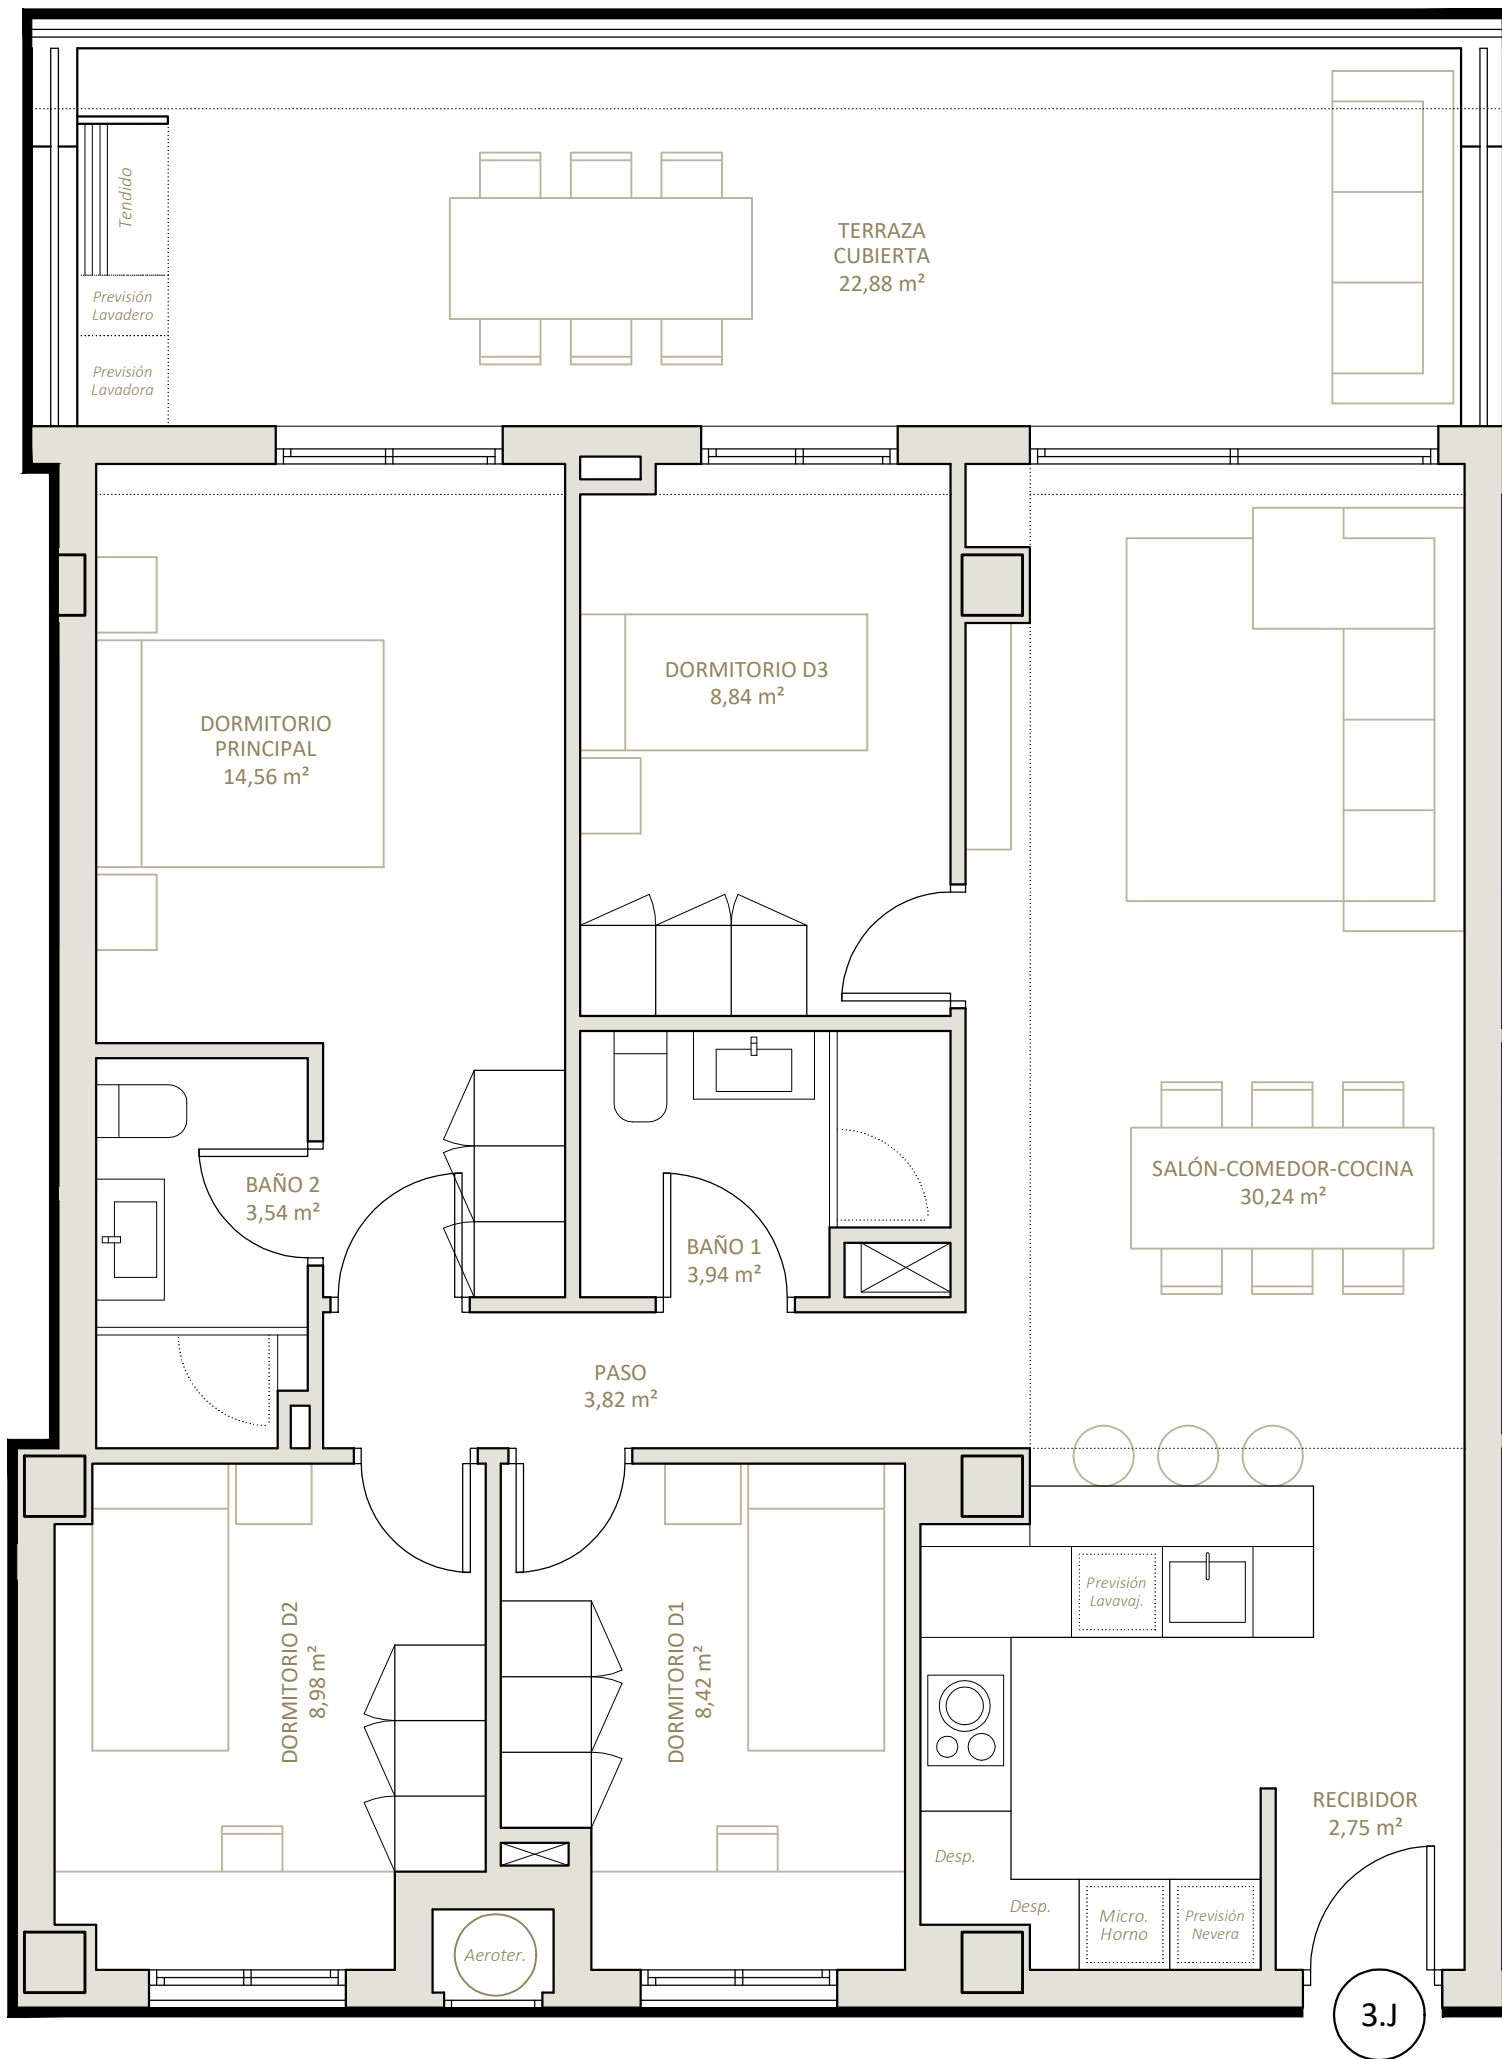

Vivienda 3.J

Planta Tercera

Nou Delta 2

edificio residencial

Promueve
SOCIAL MEDIALITICS, S.L.

Planta Tercera. VIVENDA J			
	Exterior		Interior
	Descubierta	Cubierta	
ARMARIO EXTERIOR		0,47 m ²	
TERRAZA CUBIERTA		22,88 m ²	
BAÑO 1			3,94 m ²
BAÑO 2			3,54 m ²
DORMITORIO D1			8,42 m ²
DORMITORIO D2			8,98 m ²
DORMITORIO D3			8,84 m ²
DORMITORIO PRINCIPAL			14,56 m ²
PASO			3,82 m ²
RECIBIDOR			2,75 m ²
SALÓN-COMEDOR-COCINA			30,24 m ²
Superficie Útil (Total 108,44 m²)	0,00 m²	23,35 m²	85,09 m²
Superficie Construida (Total 110,21 m²)		13,43 m²	96,78 m²