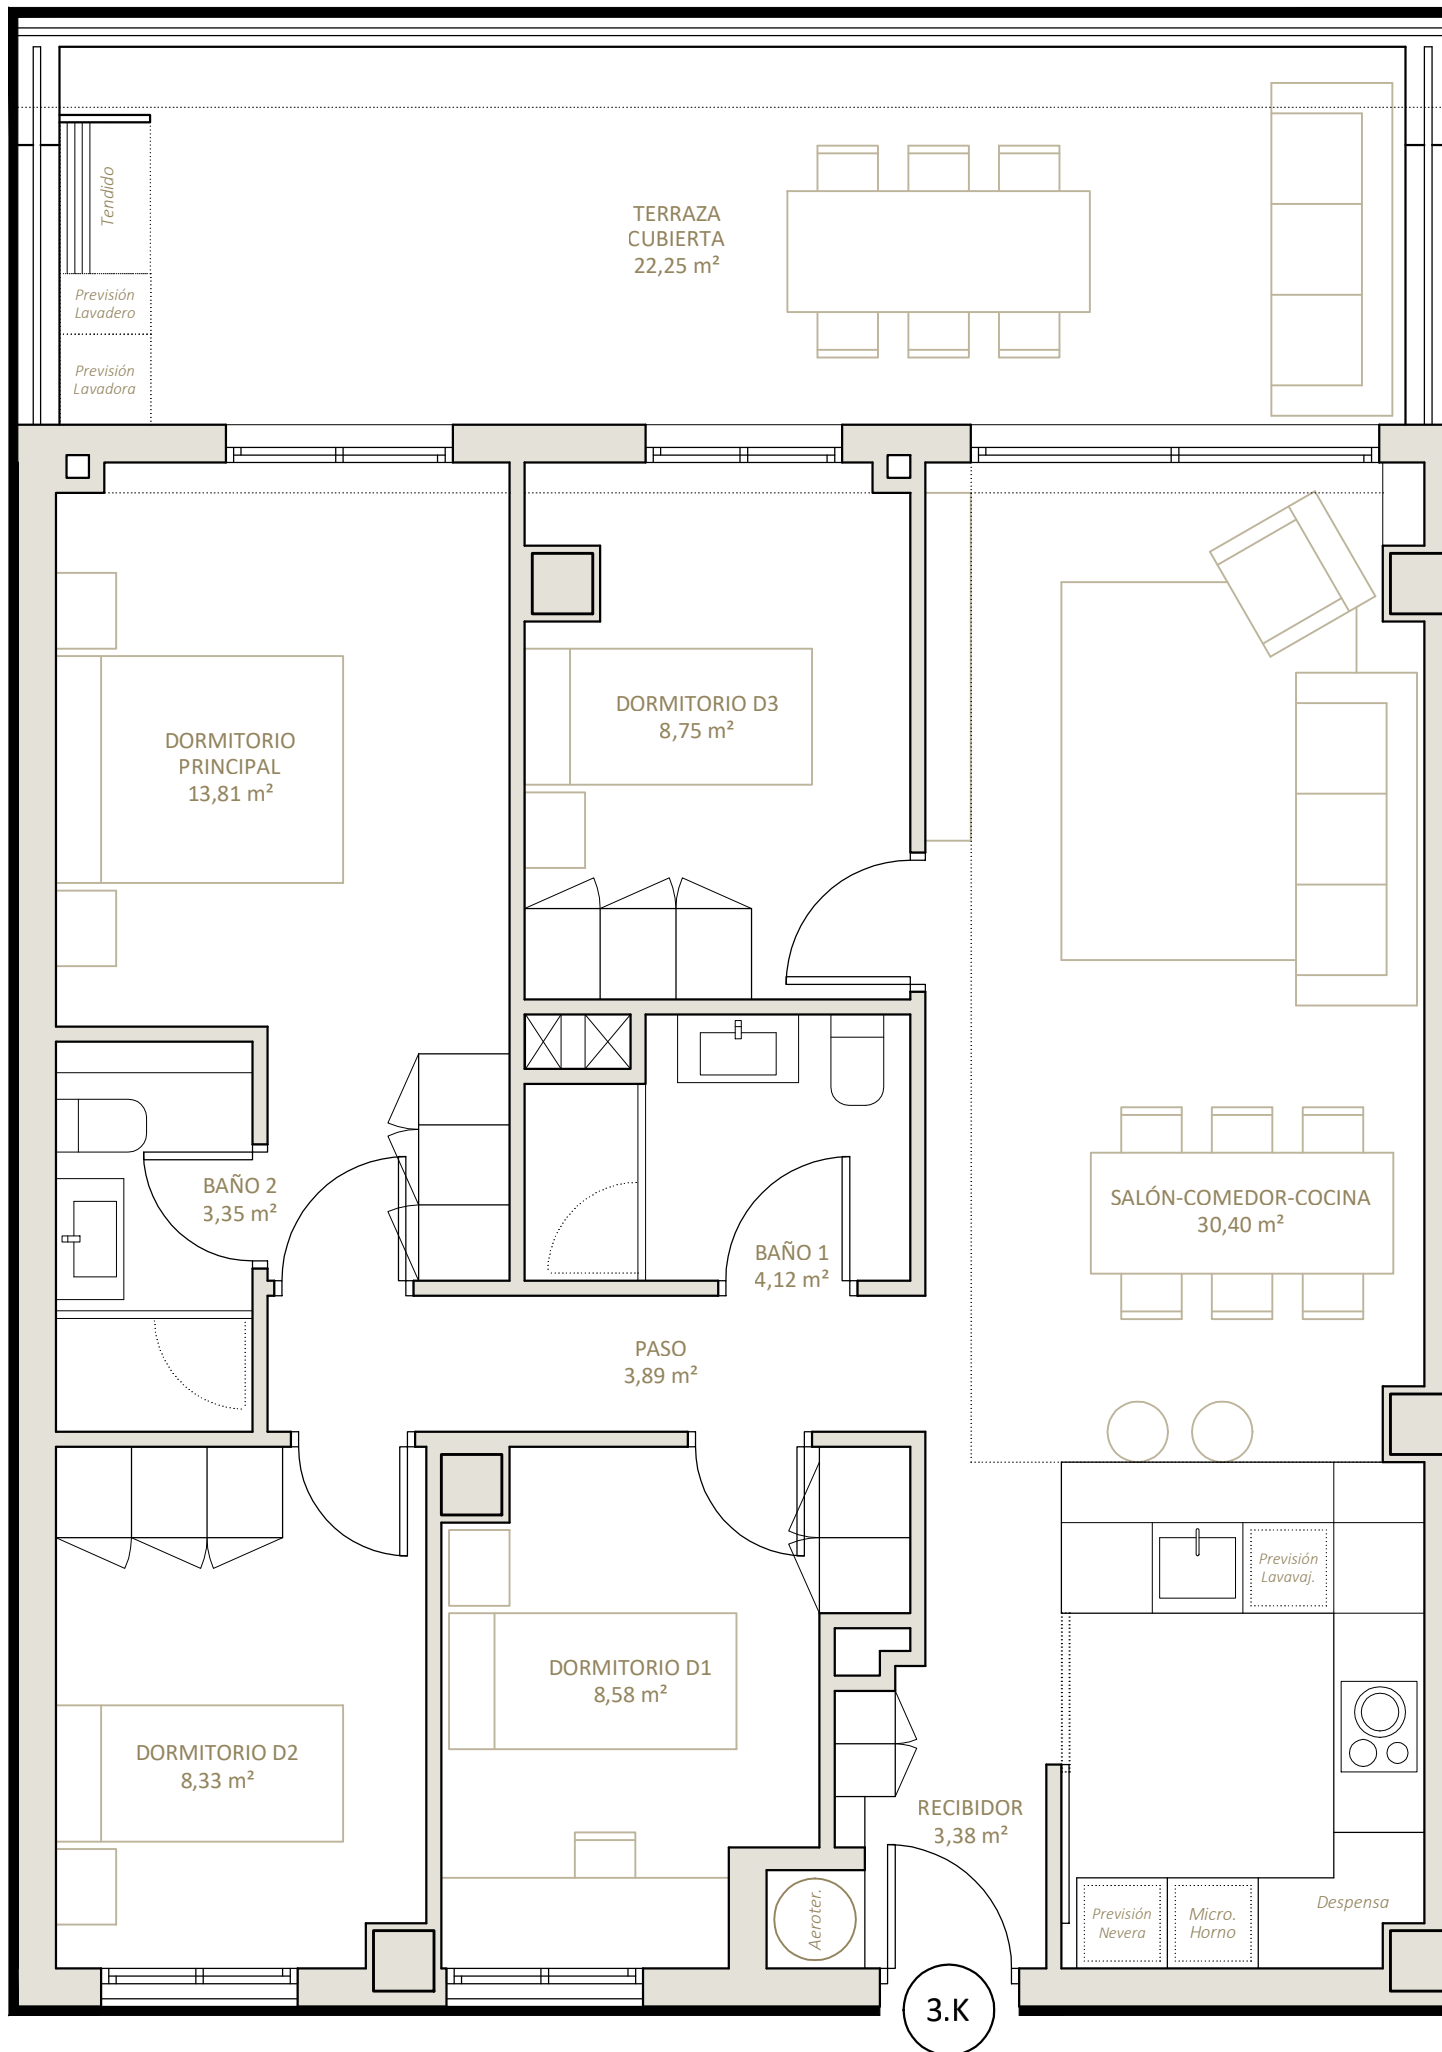

Vivienda 3.K

Planta Tercera

Nou Delta 2

edificio residencial

Promueve
SOCIAL MEDIALITICS, S.L.

Planta Tercera. VIVIENDA K			
	Exterior		Interior
	Descubierta	Cubierta	
TERRAZA CUBIERTA		22,25 m ²	
BAÑO 1			4,12 m ²
BAÑO 2			3,35 m ²
DORMITORIO D1			8,58 m ²
DORMITORIO D2			8,33 m ²
DORMITORIO D3			8,75 m ²
DORMITORIO PRINCIPAL			13,81 m ²
PASO			3,89 m ²
RECIBIDOR			3,38 m ²
SALÓN-COMEDOR-COCINA			30,40 m ²
Superficie Útil (Total 106,86 m²)	0,00 m²	22,25 m²	84,61 m²
Superficie Construida (Total 109,83 m²)		13,07 m²	96,76 m²