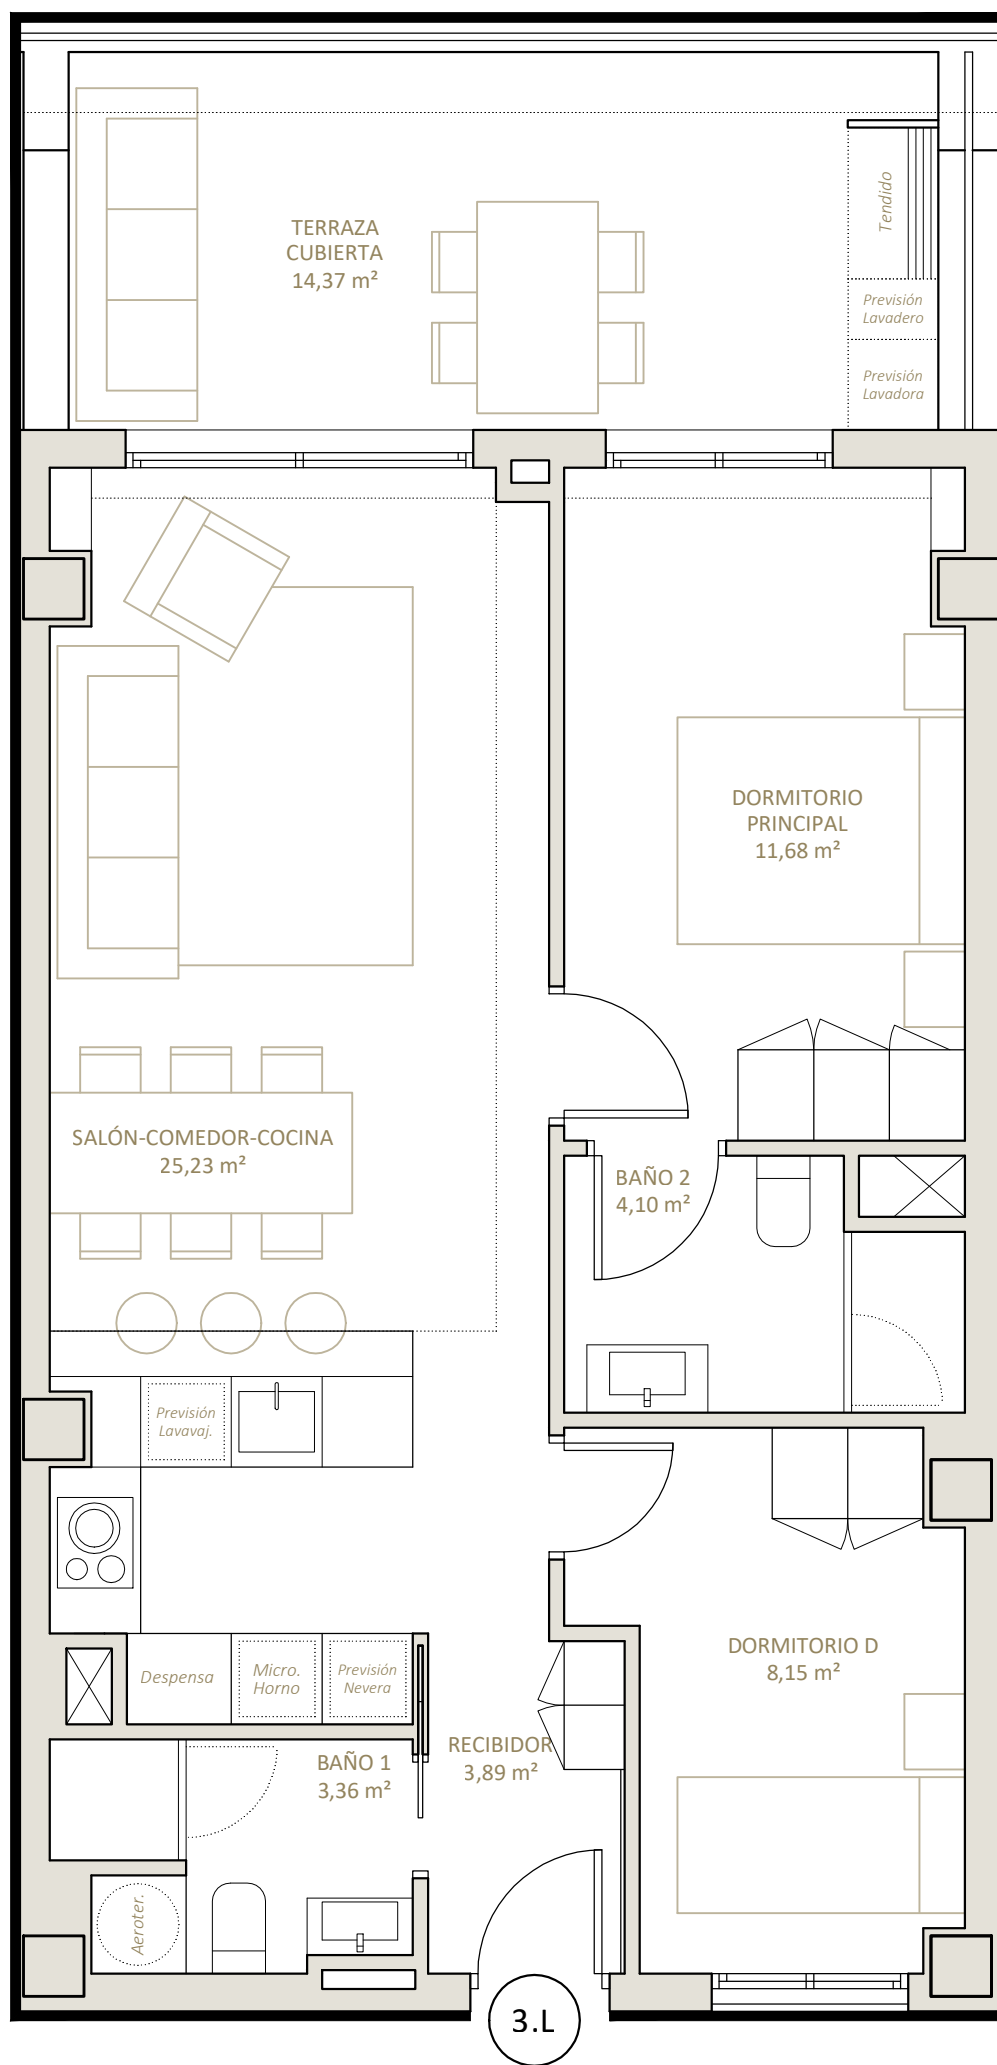

Vivienda 3.L

Planta Tercera

0m 1m 2m 3m

Nou Delta 2

edificio residencial

Promueve

SOCIAL MEDIALITICS, S.L.

Planta Tercera. VIVIENDA L			
	Exterior		Interior
	Descubierta	Cubierta	
TERRAZA CUBIERTA		14,37 m ²	
BAÑO 1			3,36 m ²
BAÑO 2			4,10 m ²
DORMITORIO D			8,15 m ²
DORMITORIO PRINCIPAL			11,68 m ²
RECIBIDOR			3,89 m ²
SALÓN-COMEDOR-COCINA			25,23 m ²
Superficie Útil (Total 70,78 m²)	0,00 m²	14,37 m²	56,41 m²
Superficie Construida (Total 74,355 m²)		8,76 m²	65,60 m²