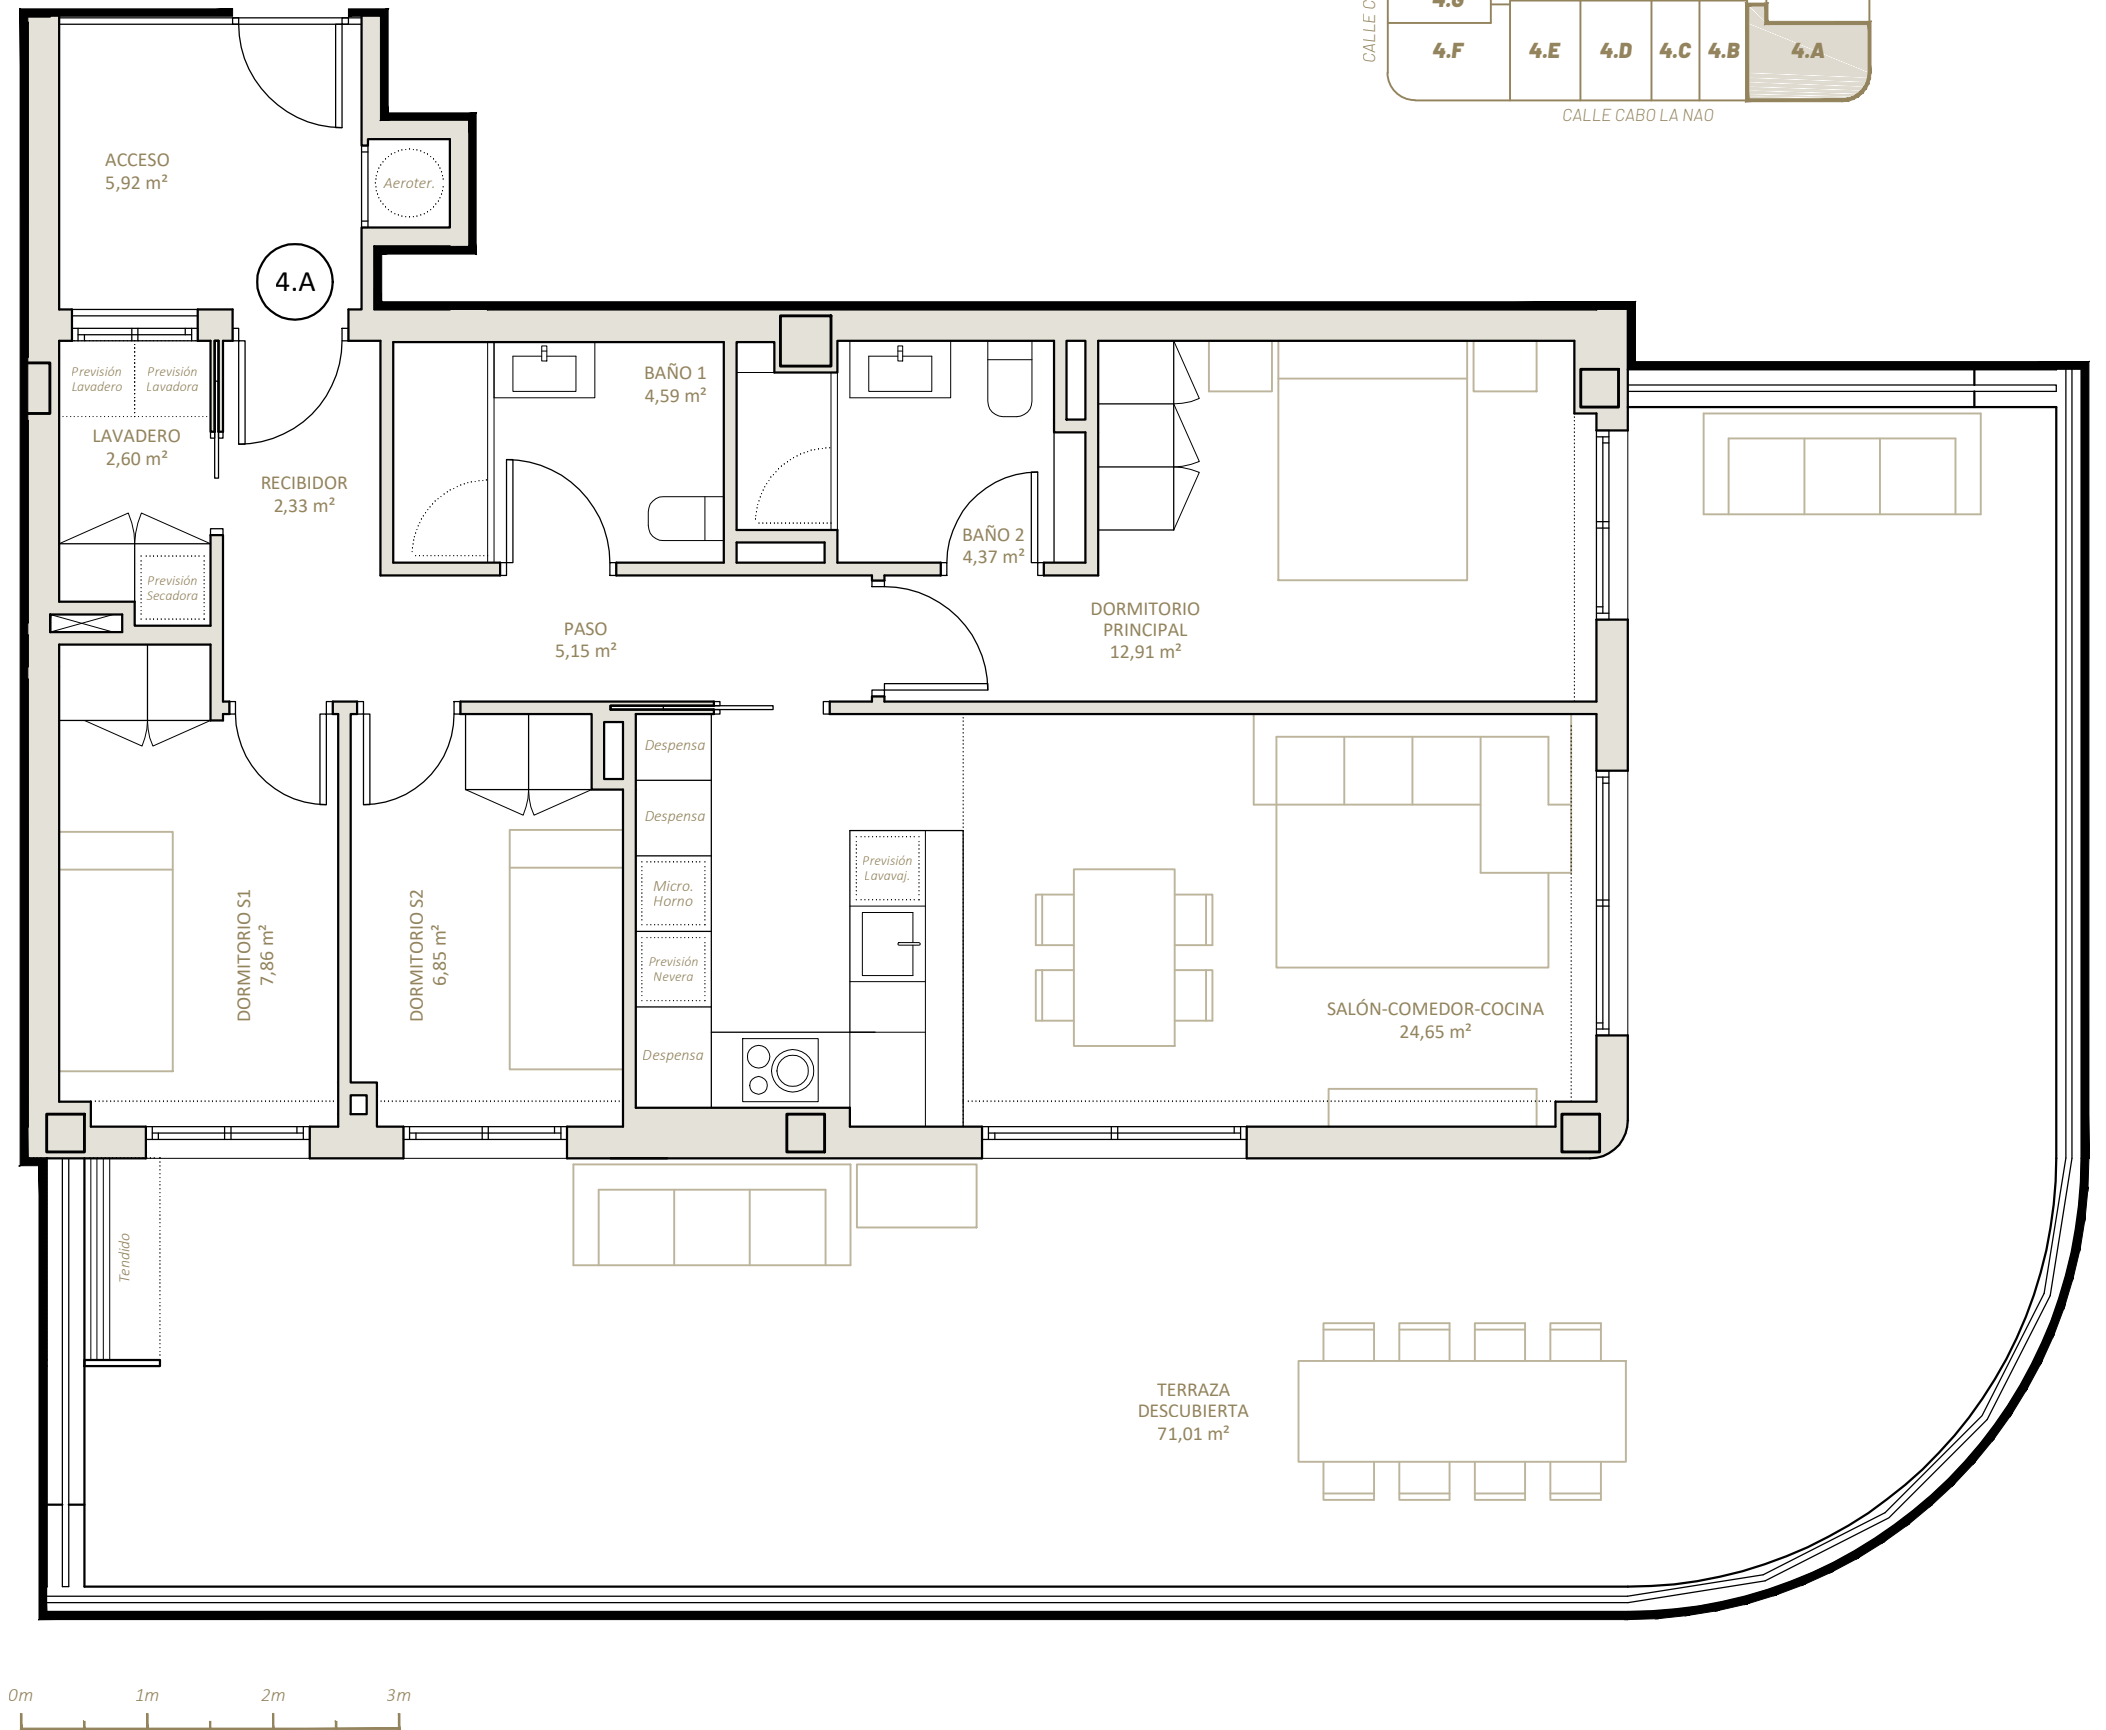

Nou Delta 2

edificio residencial

Promueve

SOCIAL MEDIALITICS, S.L.

Vivienda 4.A

Planta Ático

Planta Cuarta. VIVIENDA A			
	Exterior		Interior
	Descubierta	Cubierta	
TERRAZA DESCUBIERTA	71,01 m ²		
ACCESO		5,92 m ²	
BAÑO 1			4,59 m ²
BAÑO 2			4,37 m ²
DORMITORIO S1			7,86 m ²
DORMITORIO S2			6,85 m ²
DORMITORIO PRINCIPAL			12,91 m ²
LAVADERO			2,60 m ²
PASO			5,15 m ²
RECIBIDOR			2,33 m ²
Superficie Útil (Total 148,24 m²)	71,01 m²	5,92 m²	71,31 m²
Superficie Construida (Total 85,415 m²)		3,17 m²	82,25 m²