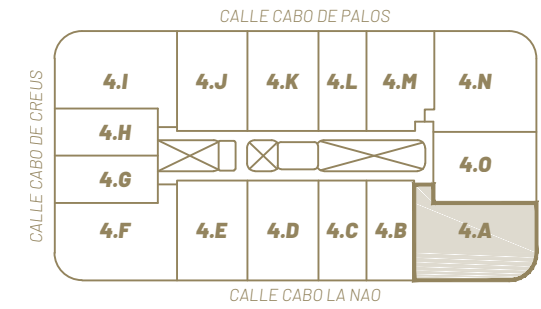

Nou Delta 2

edificio residencial

Promueve

SOCIAL MEDIALITICS, S.L.

Vivienda 4.A

Planta Ático

Planta Cuarta. VIVIENDA A			
	Exterior		Interior
	Descubierta	Cubierta	
TERRAZA DESCUBIERTA	71,01 m ²		
ACCESO		5,92 m ²	
BAÑO 1			4,59 m ²
BAÑO 2			4,37 m ²
DORMITORIO S1			7,86 m ²
DORMITORIO S2			6,85 m ²
DORMITORIO PRINCIPAL			12,91 m ²
LAVADERO			2,60 m ²
PASO			5,15 m ²
RECIBIDOR			2,33 m ²
Superficie Útil (Total 148,24 m²)	71,01 m²	5,92 m²	71,31 m²
Superficie Construida (Total 85,415 m²)		3,17 m²	82,25 m²