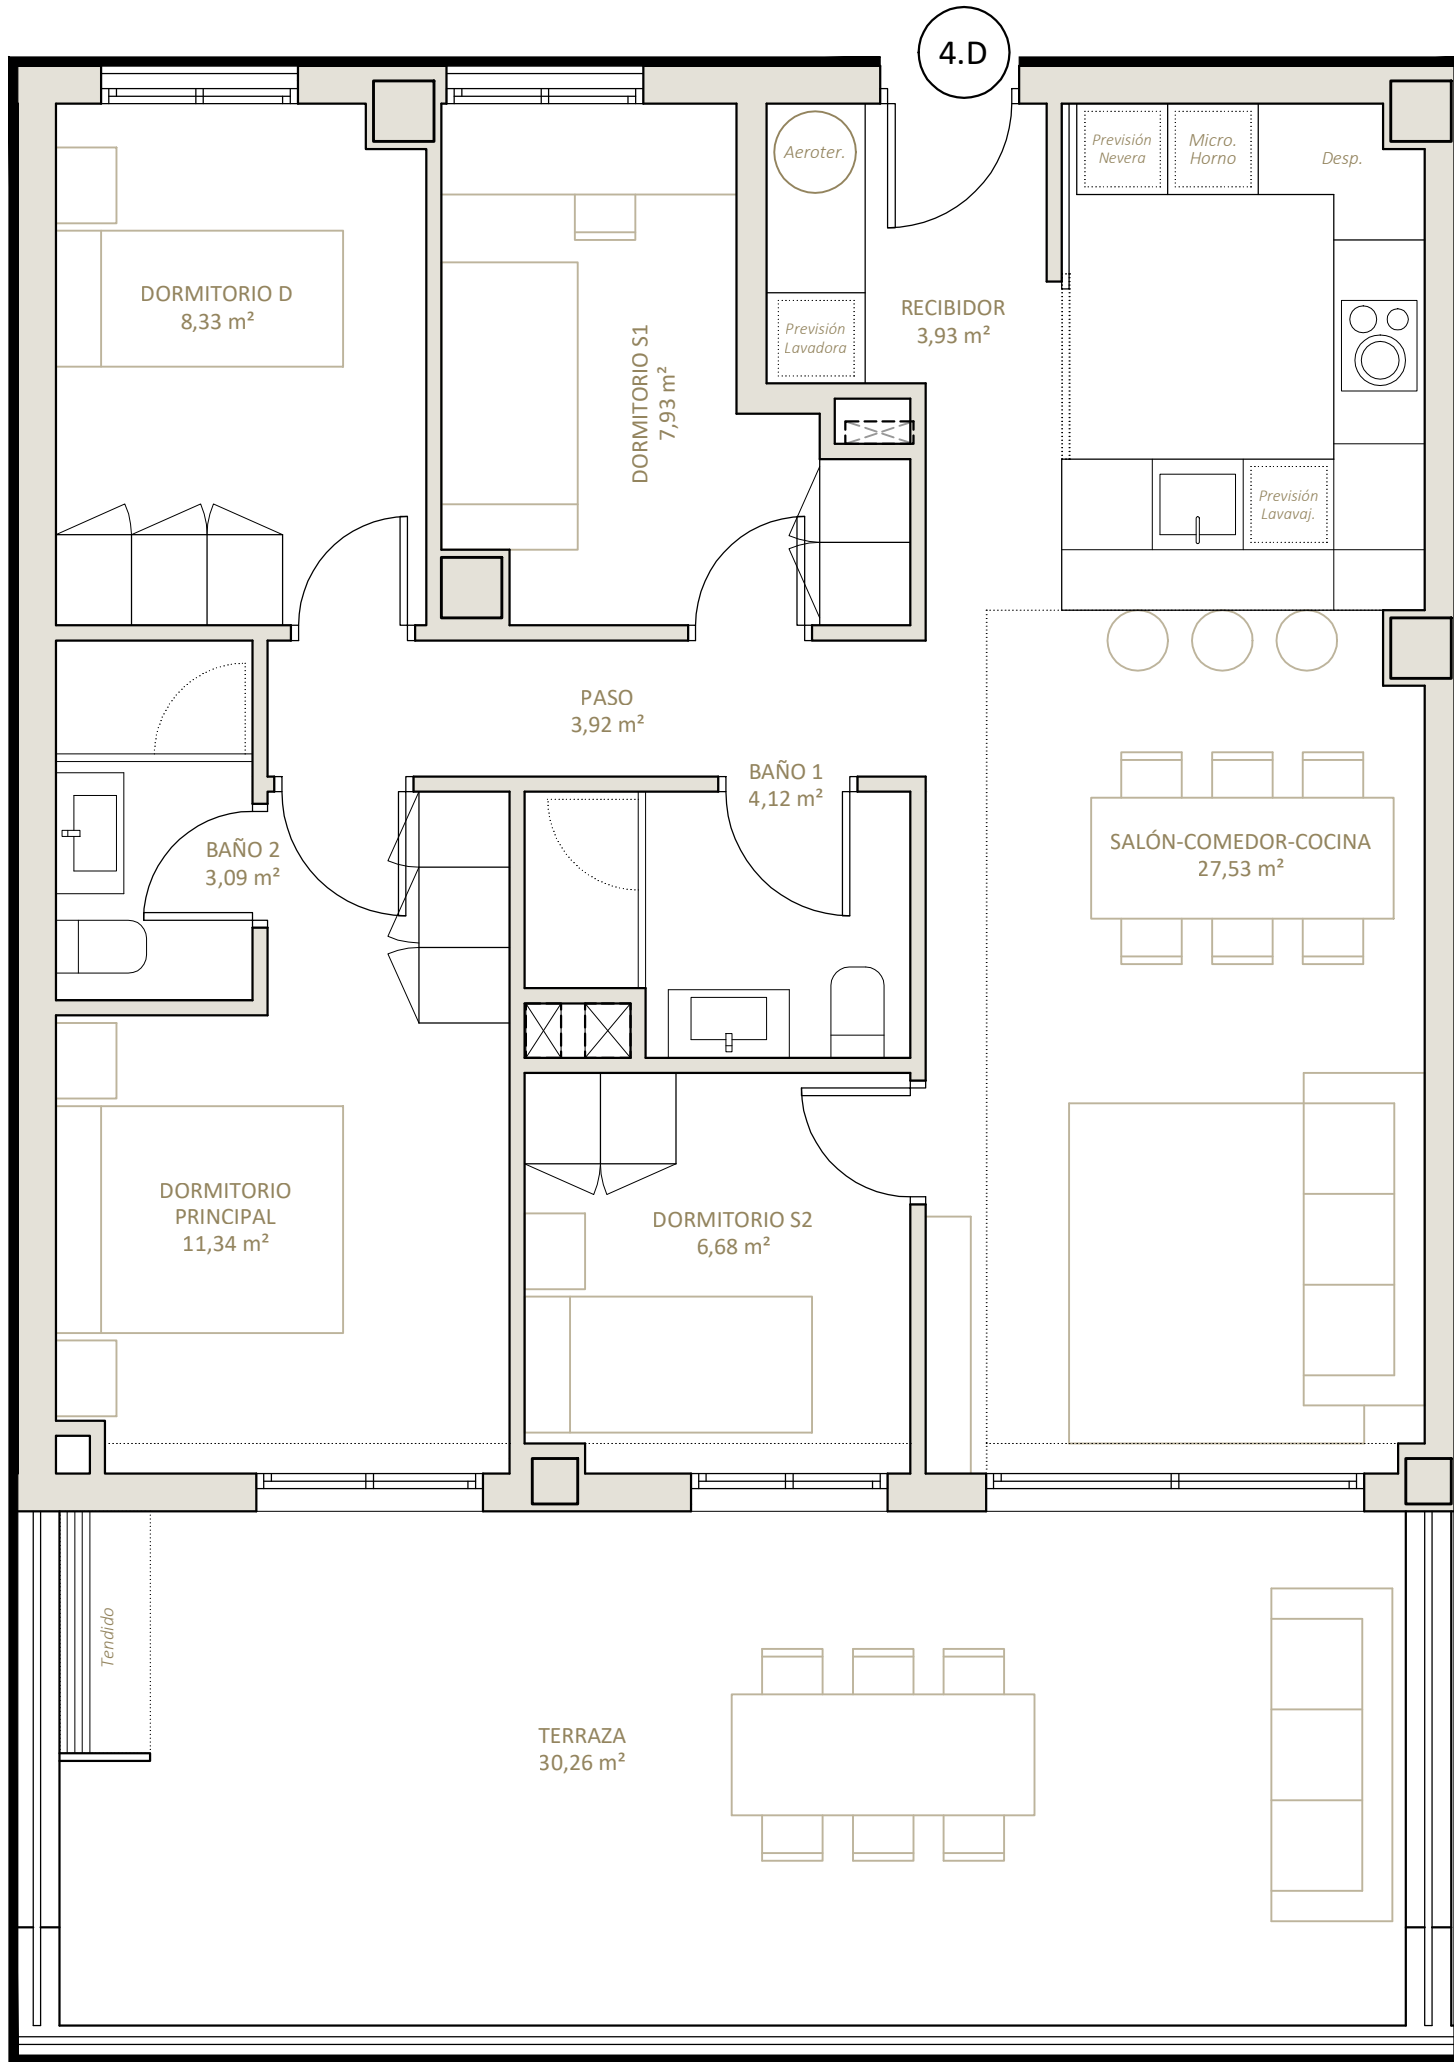

Vivienda 4.D

Planta Ático

Nou Delta 2

edificio residencial

Promueve
SOCIAL MEDIALITICS, S.L.

Planta Cuarta. VIVIENDA D			
	Exterior		Interior
	Descubierta	Cubierta	
TERRAZA	30,26 m ²		
BAÑO 1			4,12 m ²
BAÑO 2			3,09 m ²
DORMITORIO D			8,33 m ²
DORMITORIO S1			7,93 m ²
DORMITORIO S2			6,68 m ²
DORMITORIO PRINCIPAL			11,34 m ²
PASO			3,92 m ²
RECIBIDOR			3,93 m ²
SALÓN-COMEDOR-COCINA			27,53 m ²
Superficie Útil (Total 107,13 m²)	30,26 m²	0,00 m²	76,87 m²
Superficie Construida (Total 88,38 m²)		0,00 m²	88,38 m²