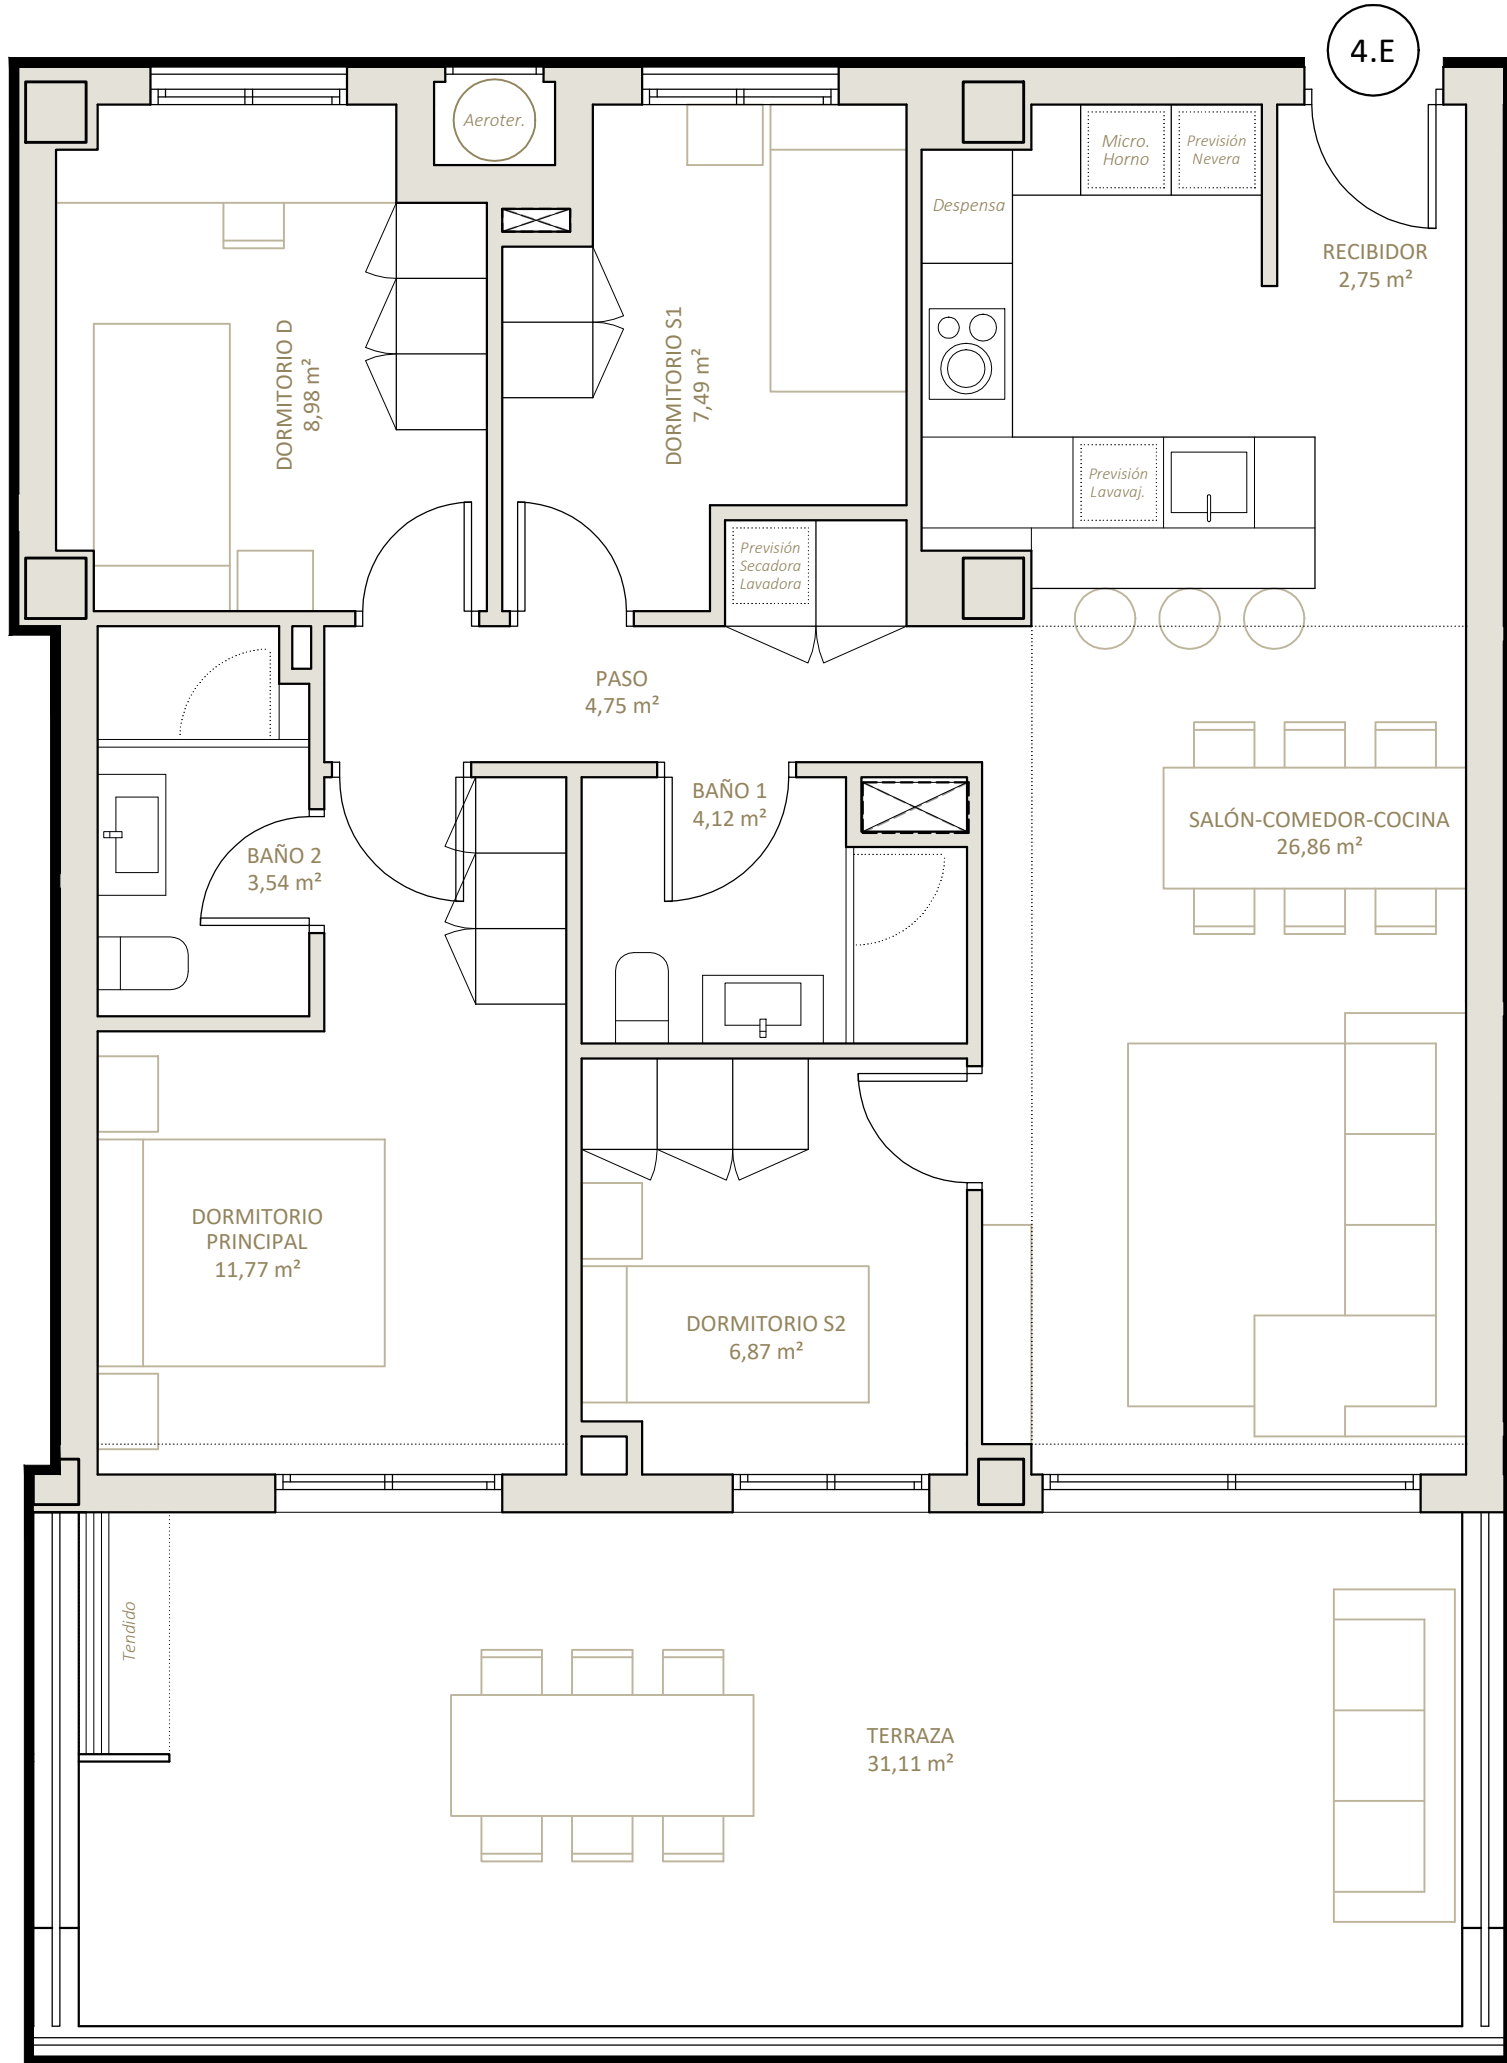

Vivienda 4.E

Planta Ático

Nou Delta 2

edificio residencial

Promueve
SOCIAL MEDIALITICS, S.L.

Planta Cuarta. VIVIENDA E			
	Exterior		Interior
	Descubierta	Cubierta	
TERRAZA	31,11 m ²		
ARMARIO EXTERIOR		0,47 m ²	
BAÑO 1			4,12 m ²
BAÑO 2			3,54 m ²
DORMITORIO D			8,98 m ²
DORMITORIO S1			7,49 m ²
DORMITORIO S2			6,87 m ²
DORMITORIO PRINCIPAL			11,77 m ²
PASO			4,75 m ²
RECIBIDOR			2,75 m ²
SALÓN-COMEDOR-COCINA			26,86 m ²
Superficie Útil (Total 108,71 m²)	31,11 m²	0,47 m²	77,13 m²
Superficie Construida (Total 88,69 m²)		0,26 m²	88,43 m²