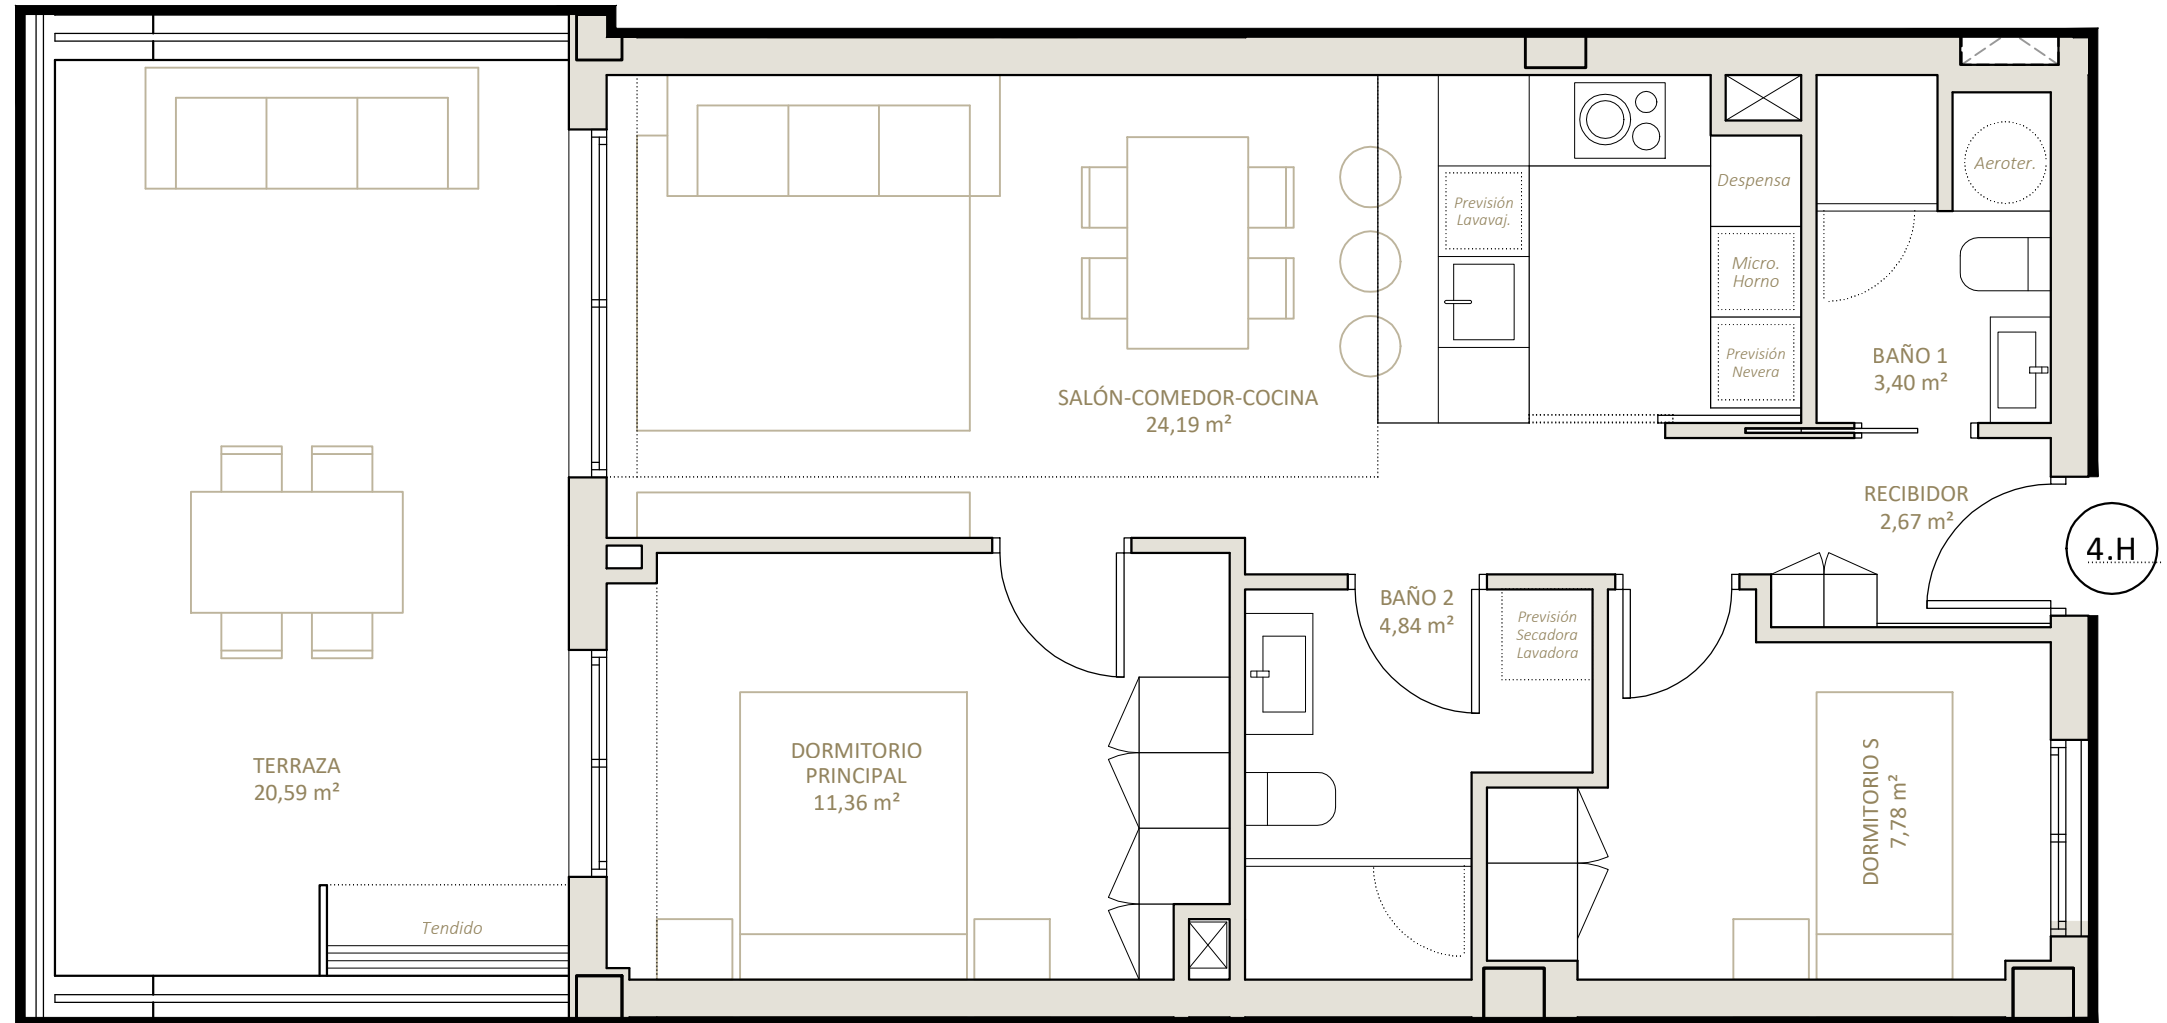

Nou Delta 2

edificio residencial

Promueve

SOCIAL MEDIALITICS, S.L.

Vivienda 4.H

Planta Ático

Planta Cuarta. VIVIENDA H			
	Exterior		Interior
	Descubierta	Cubierta	
TERRAZA	20,59 m ²		
BAÑO 1			3,40 m ²
BAÑO 2			4,84 m ²
DORMITORIO S			7,78 m ²
DORMITORIO PRINCIPAL			11,36 m ²
RECIBIDOR			2,67 m ²
SALÓN-COMEDOR-COCINA			24,19 m ²
Superficie Útil (Total 74,83 m²)	20,59 m²	0,00 m²	54,24 m²
Superficie Construida (Total 61,6 m²)		0,00 m²	61,60 m²