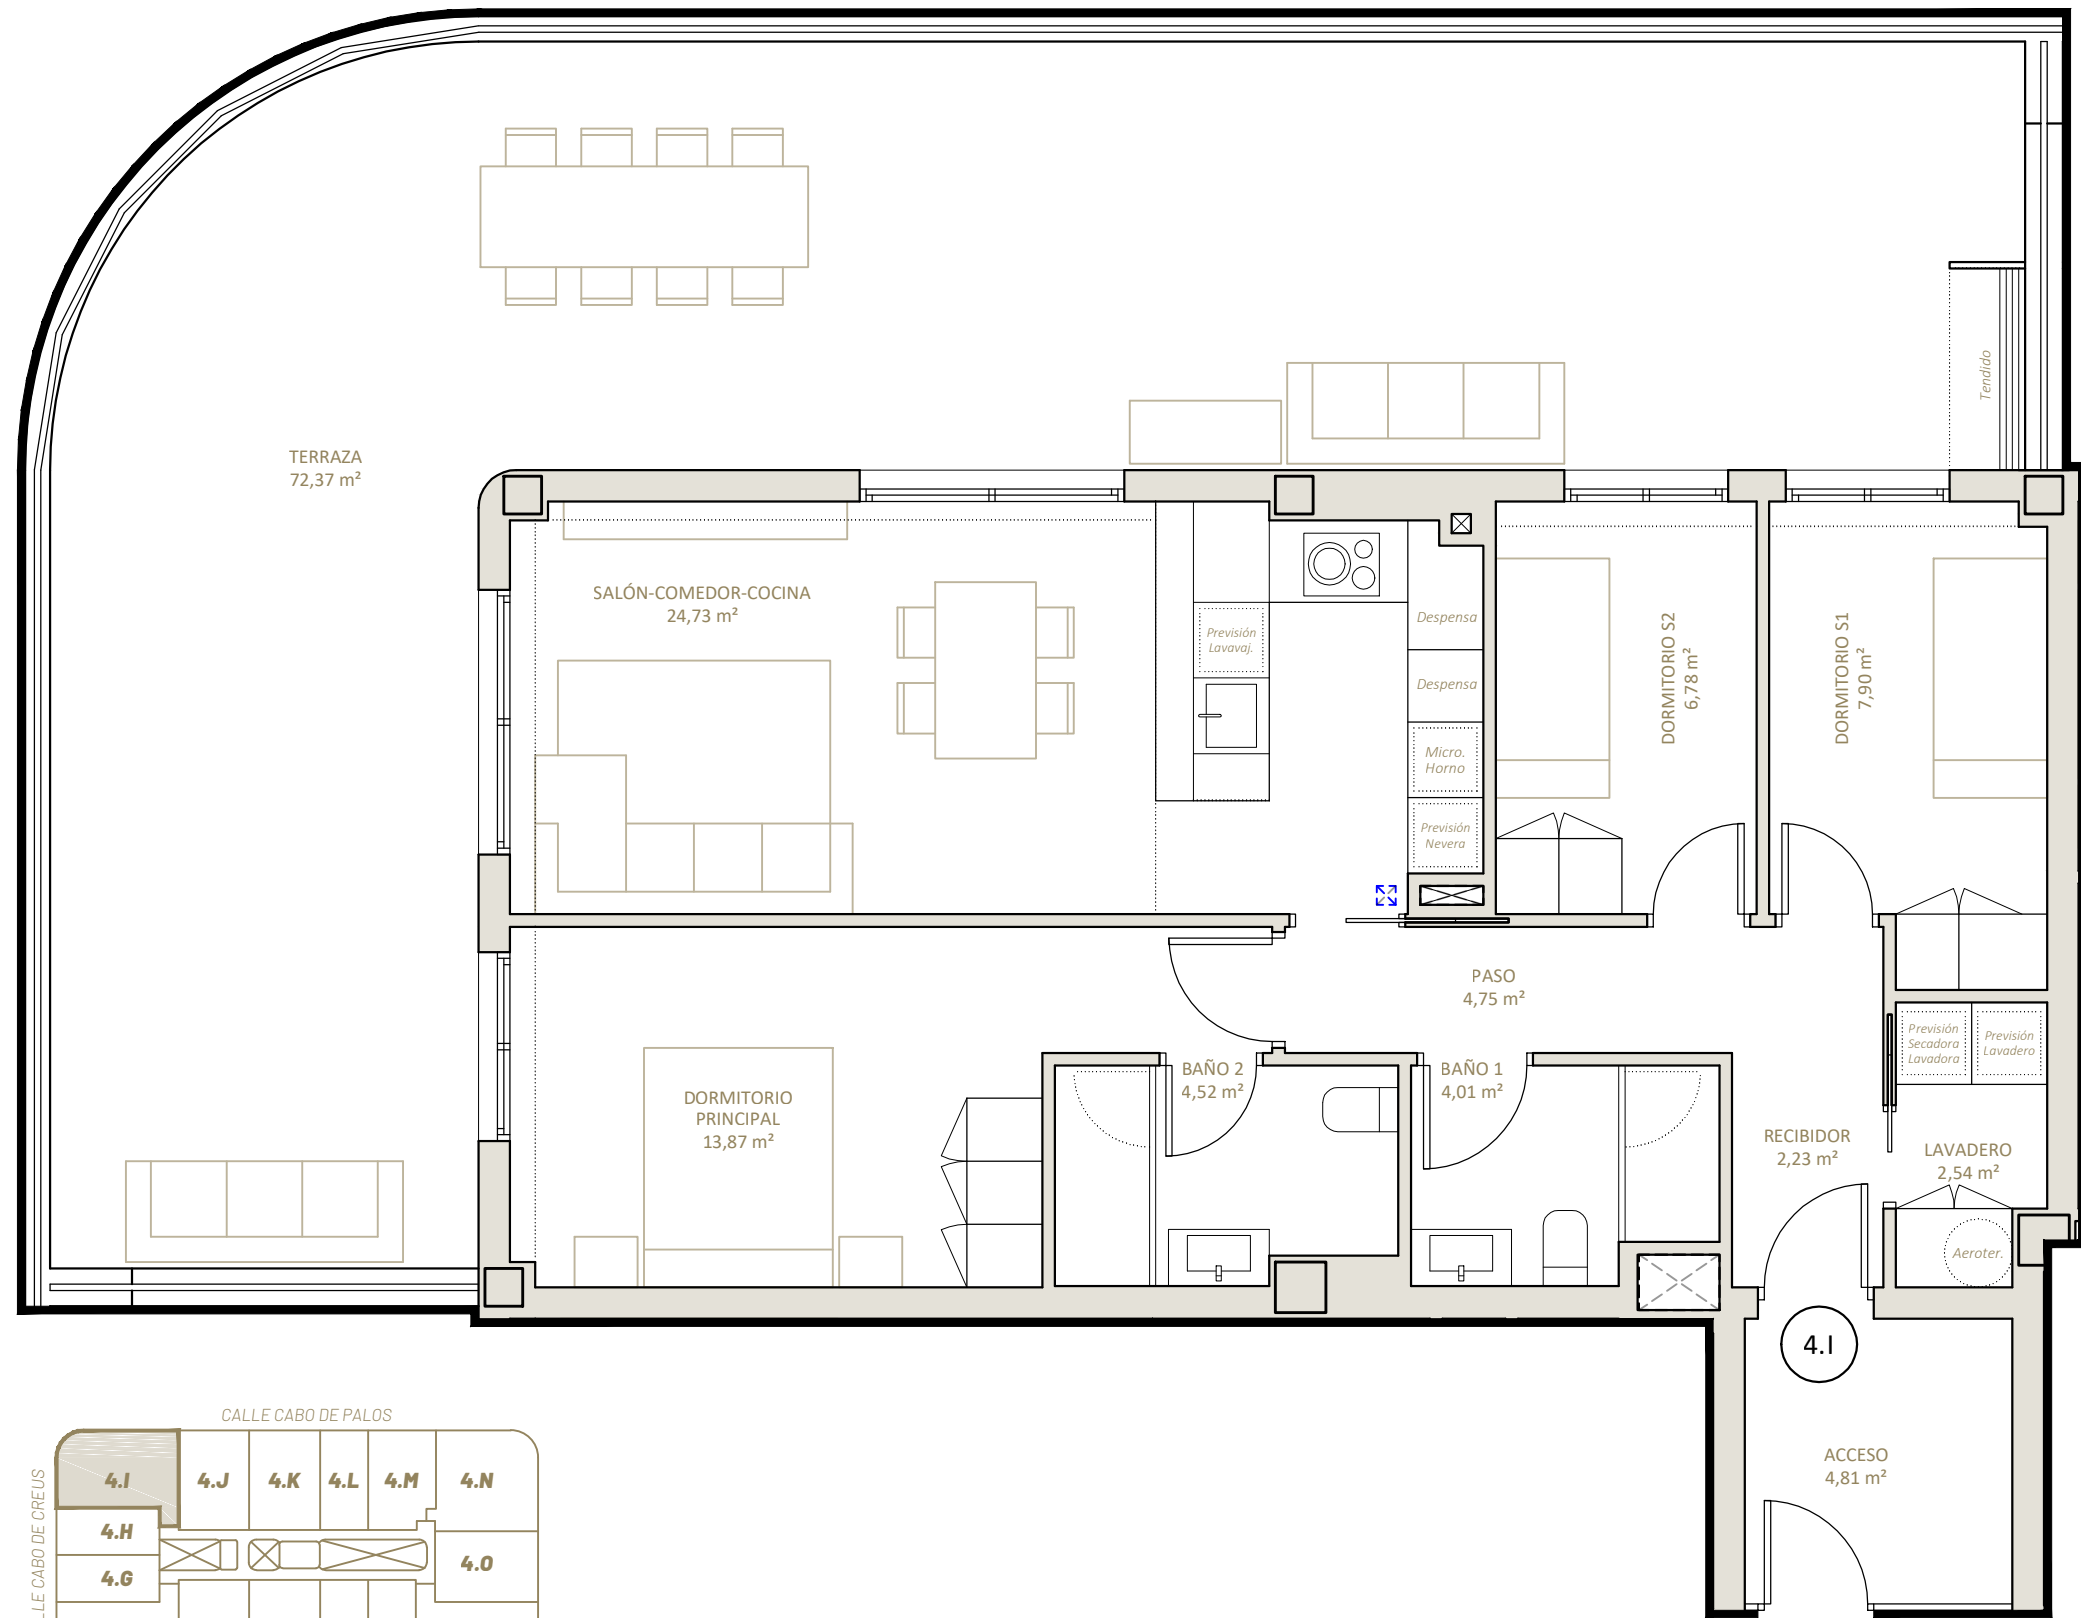

Nou Delta 2

edificio residencial

Promueve

SOCIAL MEDIALITICS, S.L.

Vivienda 4.I

Planta Ático

	Planta Cuarta. VIVIENDA I		Interior
	Exterior		
	Descubierta	Cubierta	
TERRAZA	72,37 m ²		
ACCESO		4,81 m ²	
BAÑO 1			4,01 m ²
BAÑO 2			4,52 m ²
DORMITORIO S1			7,90 m ²
DORMITORIO S2			6,78 m ²
DORMITORIO PRINCIPAL			13,87 m ²
LAVADERO			2,54 m ²
PASO			4,75 m ²
RECIBIDOR			2,23 m ²
Superficie Útil (Total 148,51 m²)	72,37 m²	4,81 m²	71,33 m²
Superficie Construida (Total 84,505 m²)		2,53 m²	81,98 m²