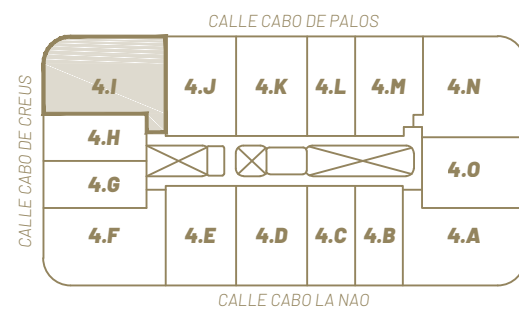

Nou Delta 2

edificio residencial

Promueve

SOCIAL MEDIALITICS, S.L.

Vivienda 4.I

Planta Ático

	Planta Cuarta. VIVIENDA I		Interior
	Exterior		
	Descubierta	Cubierta	
TERRAZA	72,37 m ²		
ACCESO		4,81 m ²	
BAÑO 1			4,01 m ²
BAÑO 2			4,52 m ²
DORMITORIO S1			7,90 m ²
DORMITORIO S2			6,78 m ²
DORMITORIO PRINCIPAL			13,87 m ²
LAVADERO			2,54 m ²
PASO			4,75 m ²
RECIBIDOR			2,23 m ²
Superficie Útil (Total 148,51 m²)	72,37 m²	4,81 m²	71,33 m²
Superficie Construida (Total 84,505 m²)		2,53 m²	81,98 m²