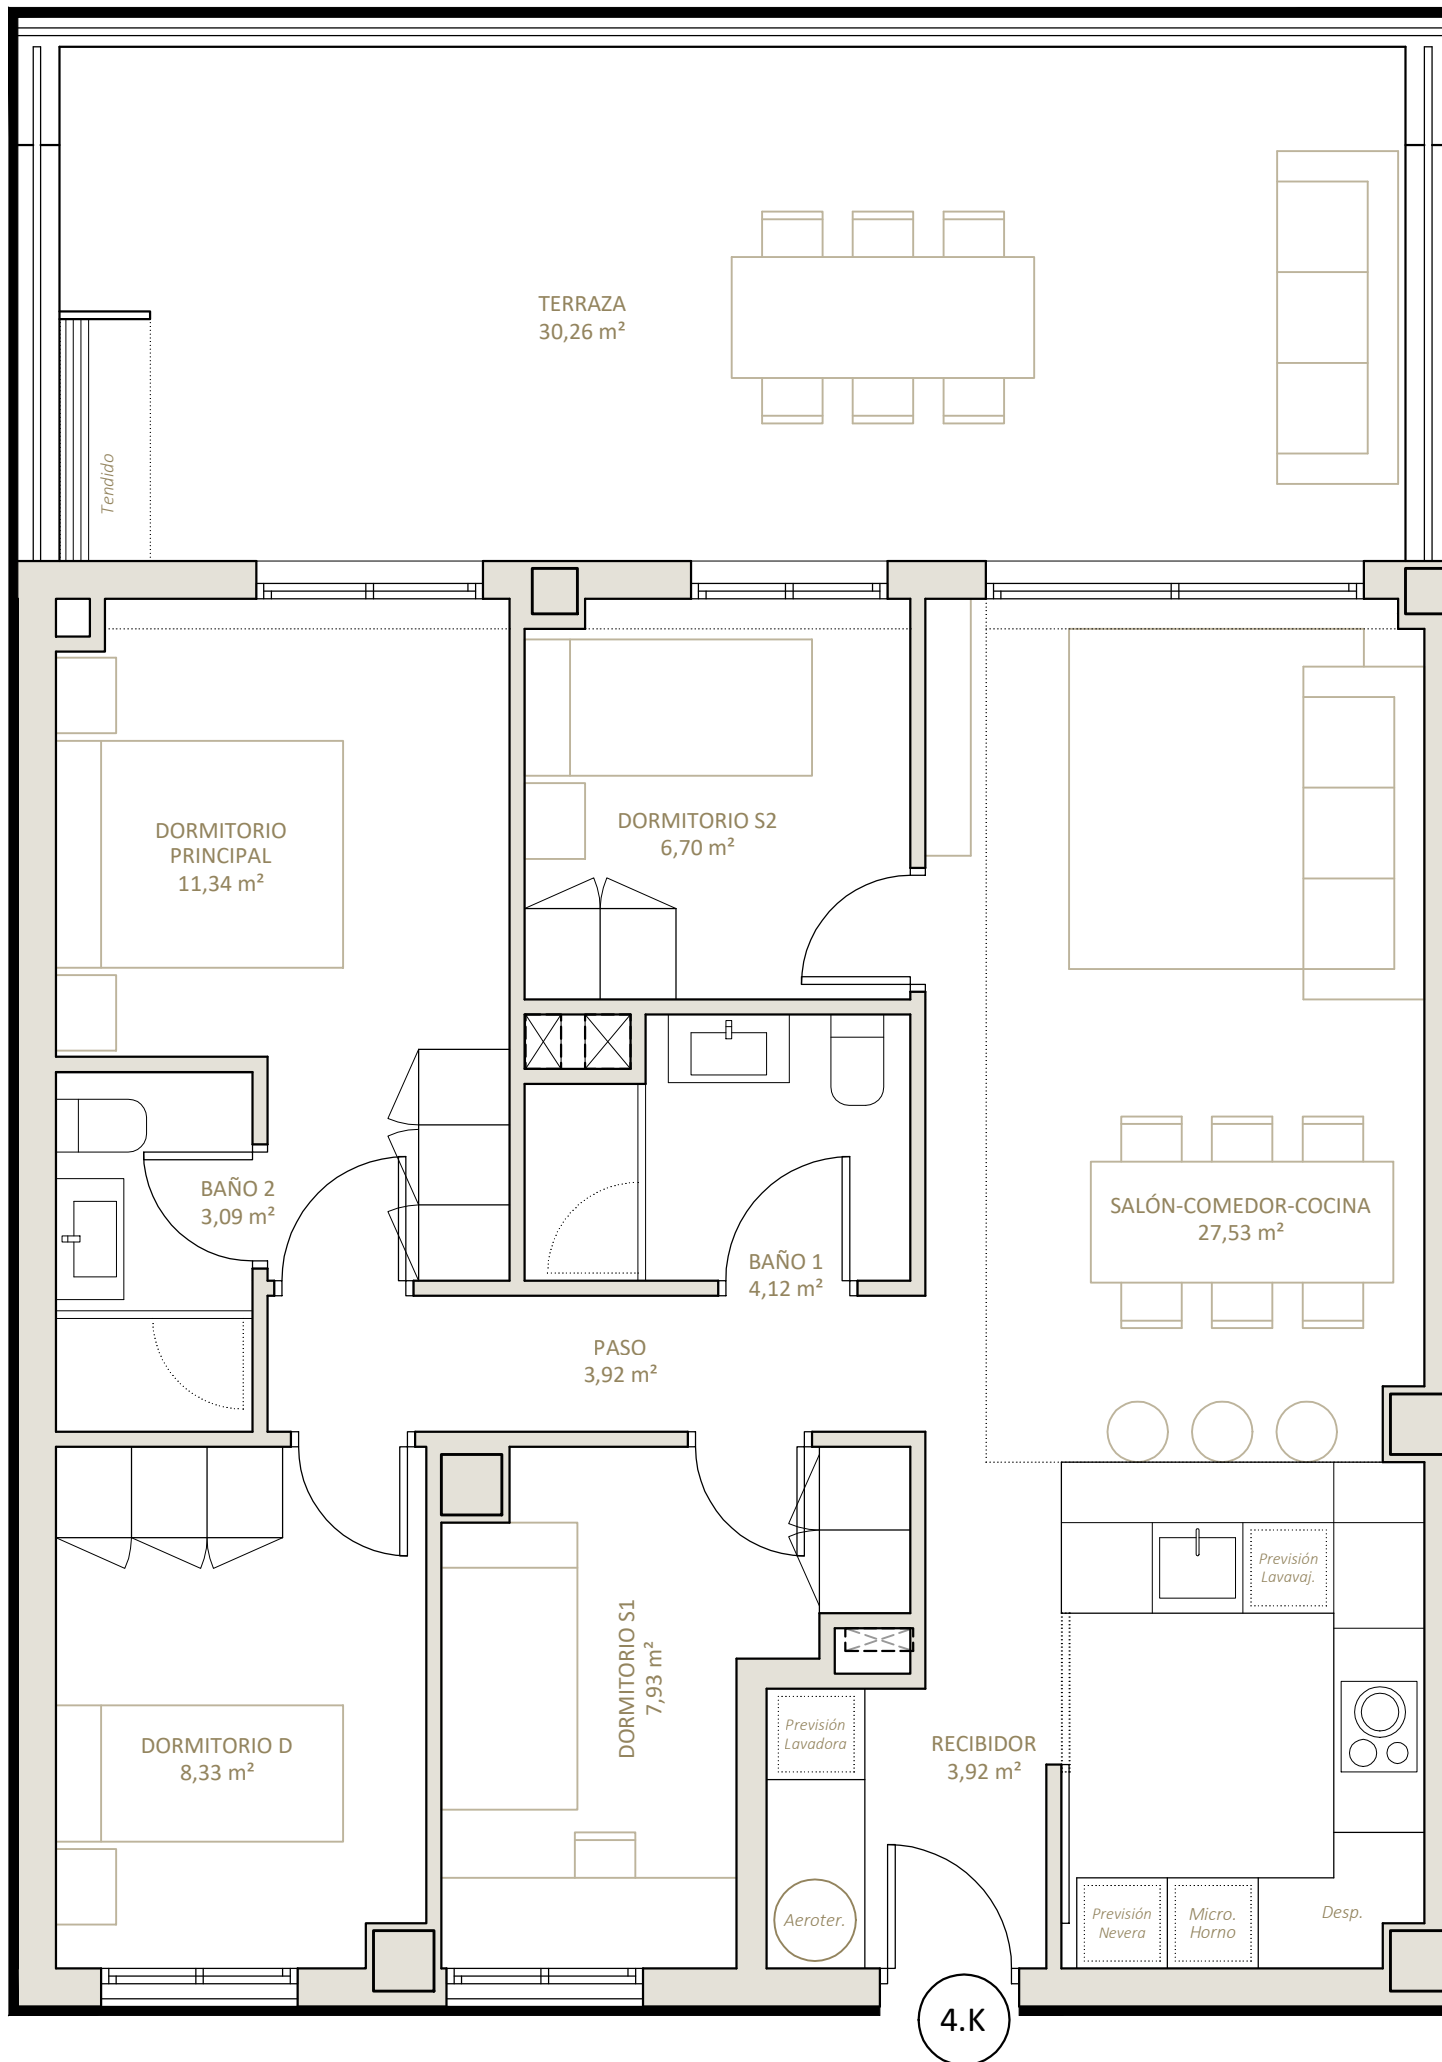

# Vivienda 4.K

## Planta Ático

## Nou Delta 2

edificio residencial

Promueve  
**SOCIAL MEDIALITICS, S.L.**

Planta Cuarta. VIVIENDA K			
	Exterior		Interior
	Descubierta	Cubierta	
TERRAZA	30,26 m <sup>2</sup>		
BAÑO 1			4,12 m <sup>2</sup>
BAÑO 2			3,09 m <sup>2</sup>
DORMITORIO D			8,33 m <sup>2</sup>
DORMITORIO S1			7,93 m <sup>2</sup>
DORMITORIO S2			6,70 m <sup>2</sup>
DORMITORIO PRINCIPAL			11,34 m <sup>2</sup>
PASO			3,92 m <sup>2</sup>
RECIBIDOR			3,92 m <sup>2</sup>
SALÓN-COMEDOR-COCINA			27,53 m <sup>2</sup>
<b>Superficie Útil (Total 107,14 m<sup>2</sup>)</b>	<b>30,26 m<sup>2</sup></b>	<b>0,00 m<sup>2</sup></b>	<b>76,88 m<sup>2</sup></b>
<b>Superficie Construida (Total 88,38 m<sup>2</sup>)</b>	<b>0,00 m<sup>2</sup></b>	<b>0,00 m<sup>2</sup></b>	<b>88,38 m<sup>2</sup></b>