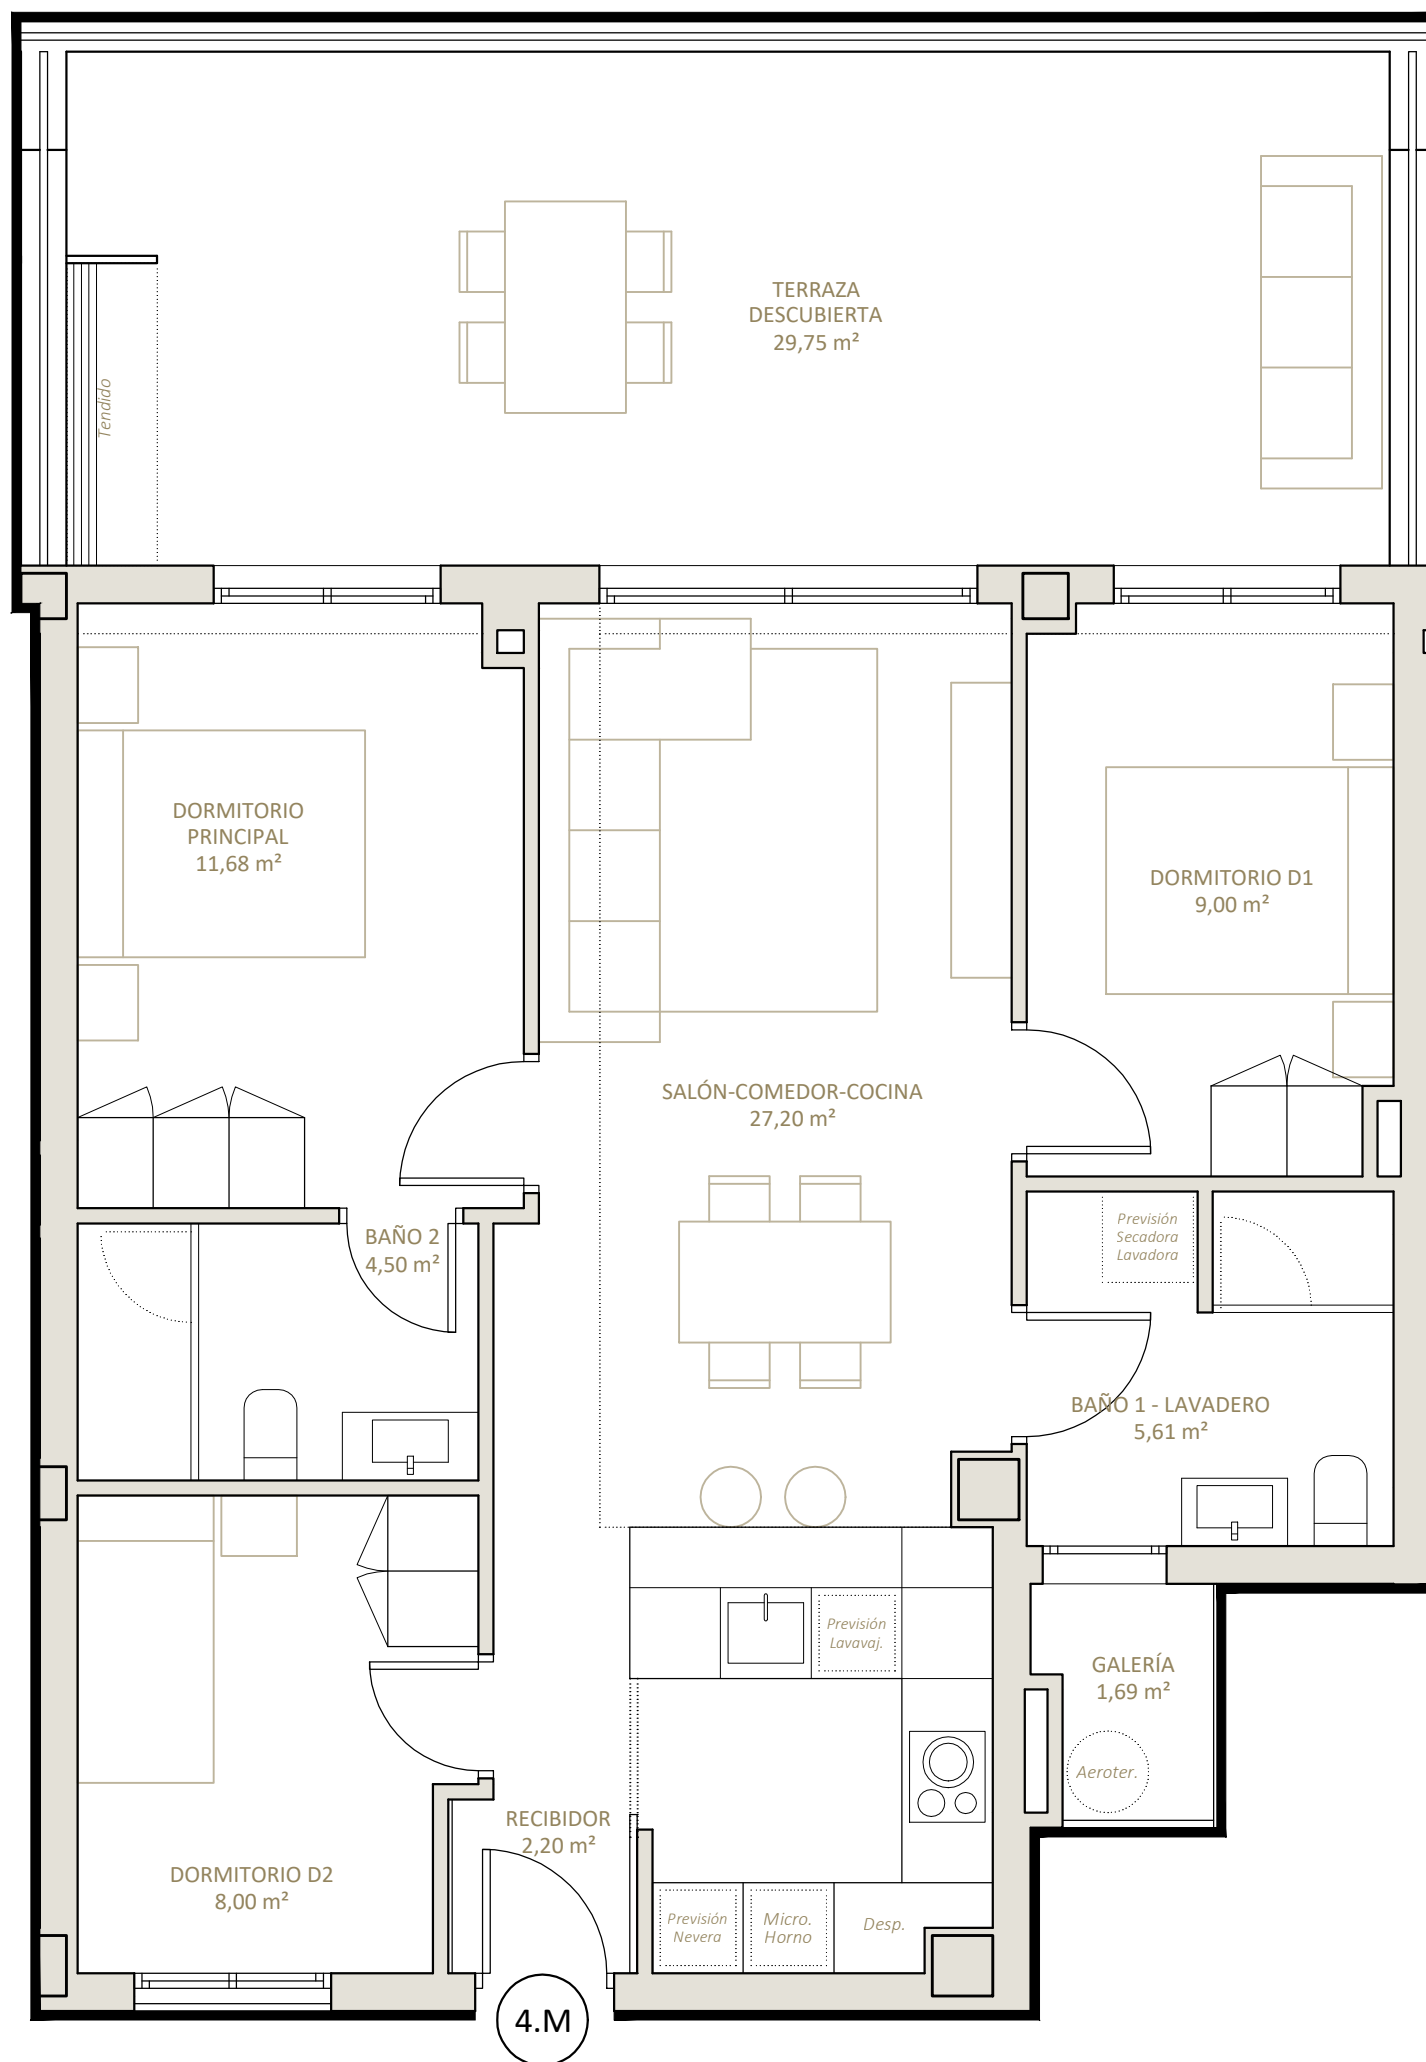

Vivienda 4.M

Planta Ático

Nou Delta 2

edificio residencial

Promueve
SOCIAL MEDIALITICS, S.L.

Planta Cuarta. VIVIENDA M			
	Exterior		Interior
	Descubierta	Cubierta	
TERRAZA DESCUBIERTA	29,75 m ²		
GALERÍA		1,69 m ²	
BAÑO 1 - LAVADERO			5,61 m ²
BAÑO 2			4,50 m ²
DORMITORIO D1			9,00 m ²
DORMITORIO D2			8,00 m ²
DORMITORIO PRINCIPAL			11,68 m ²
RECIBIDOR			2,20 m ²
SALÓN-COMEDOR-COCINA			27,20 m ²
Superficie Útil (Total 99,63 m²)	29,75 m²	1,69 m²	68,19 m²
Superficie Construida (Total 78,39 m²)	0,99 m²	77,40 m²	