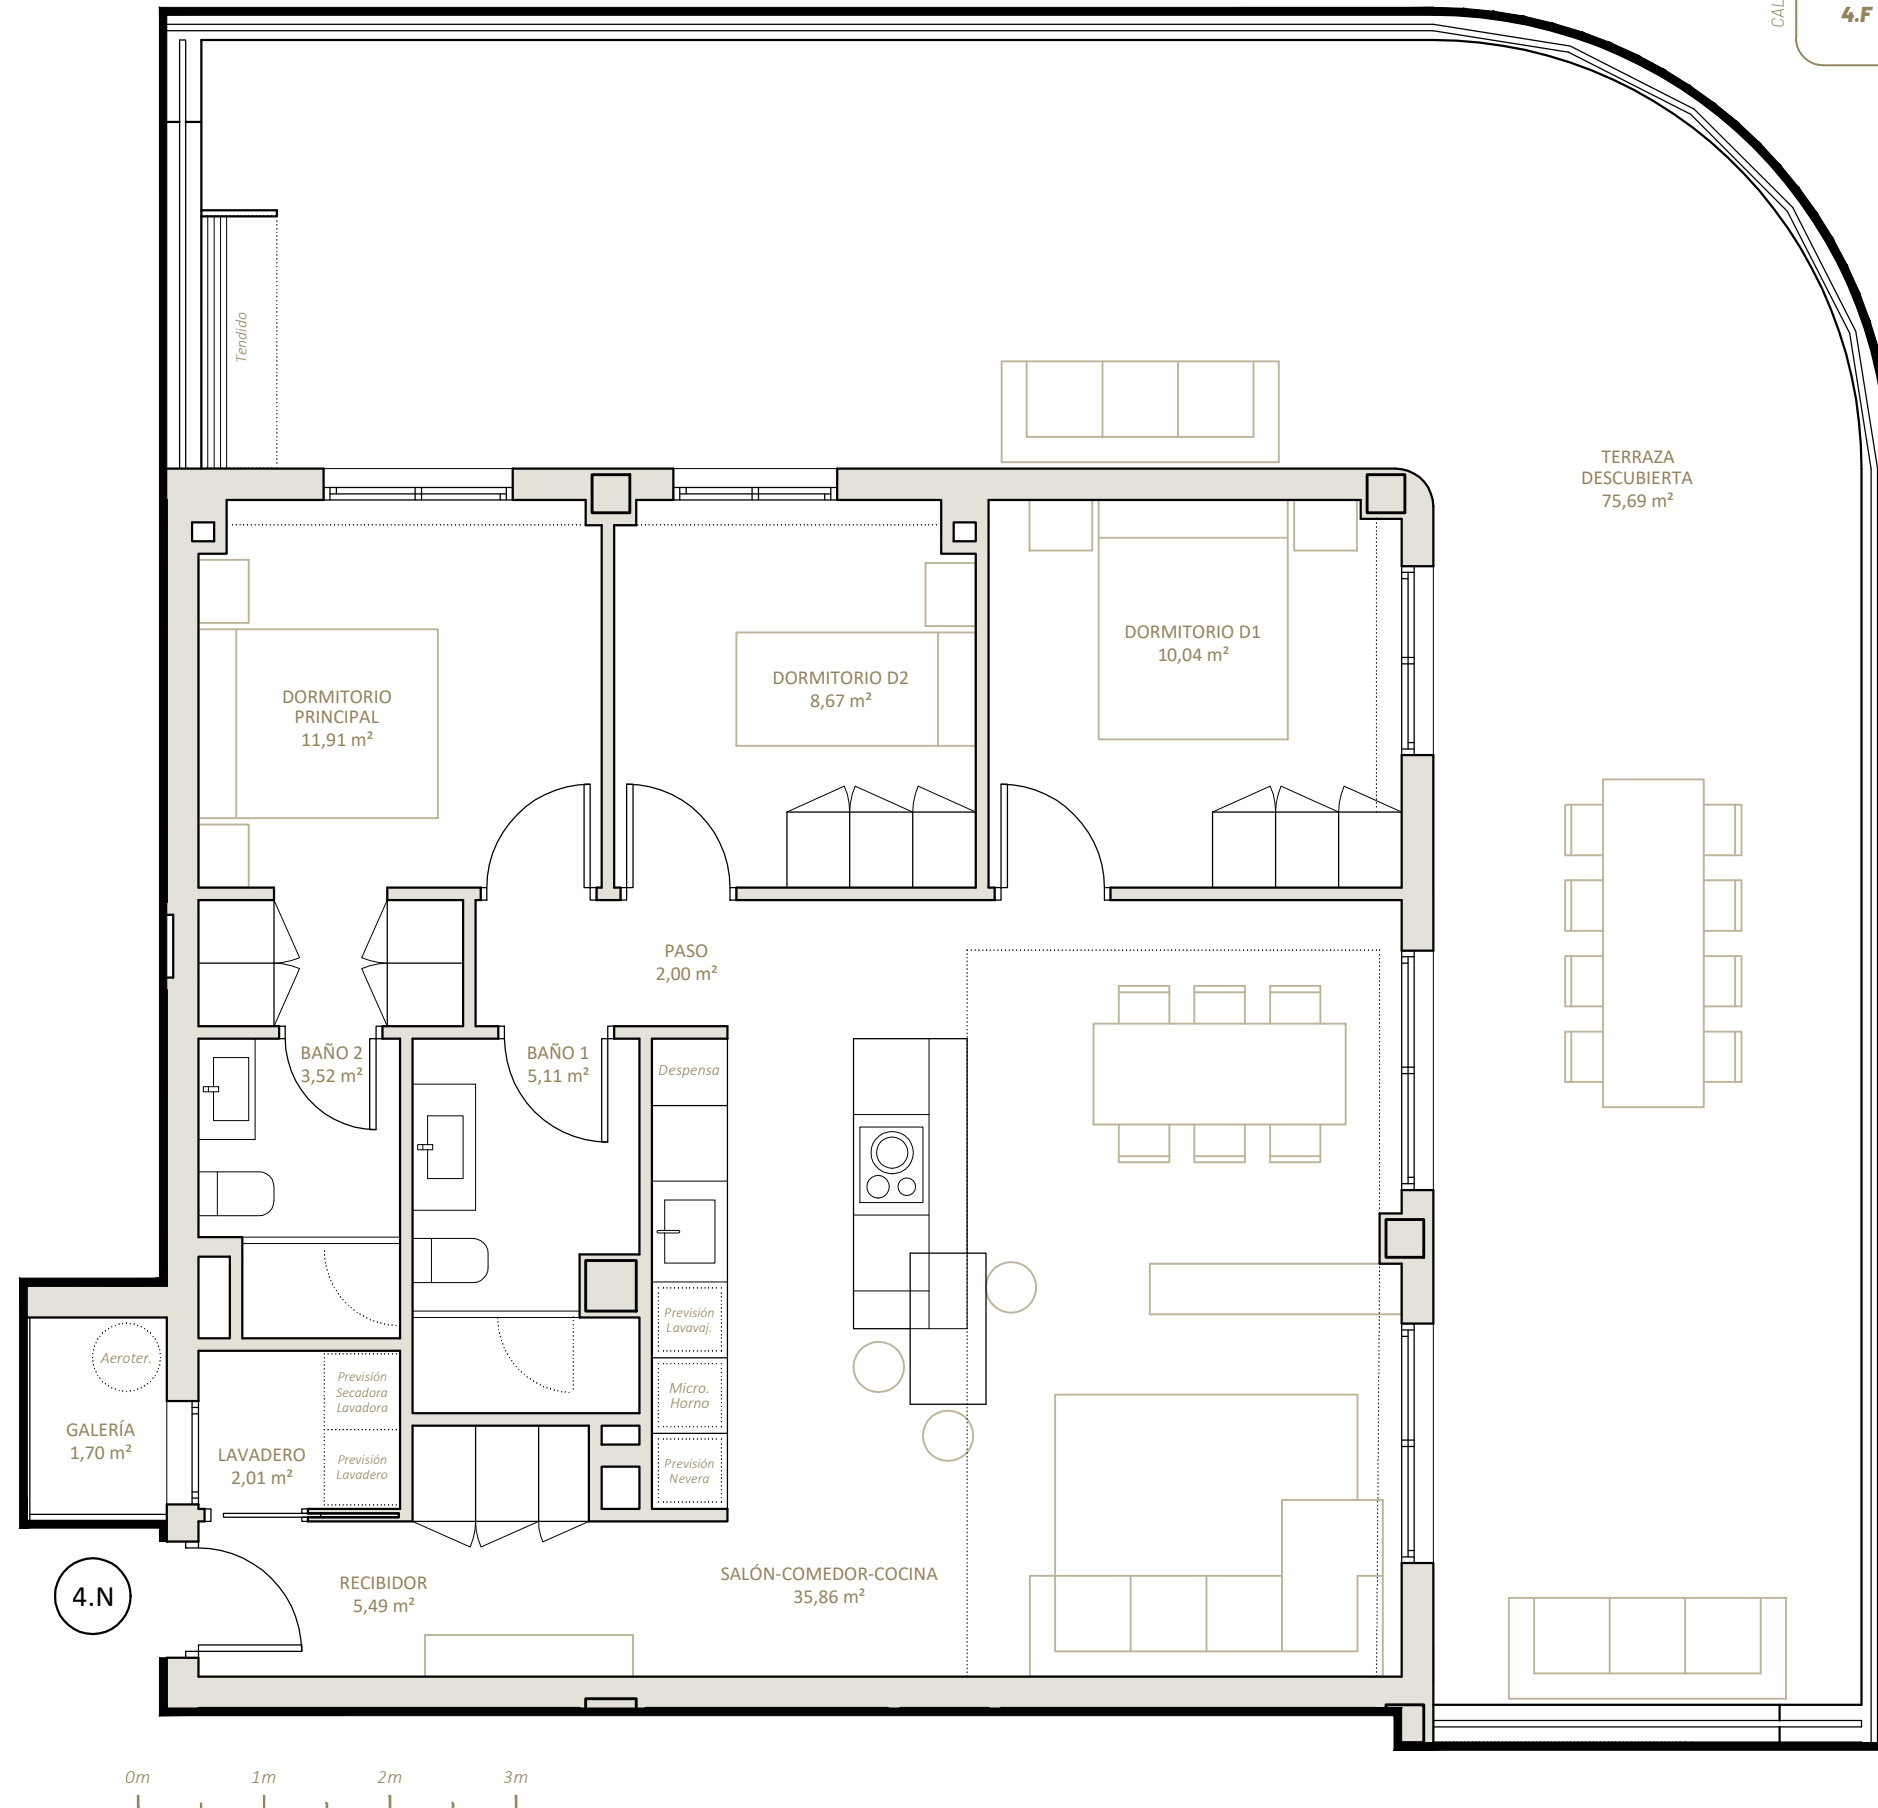

Nou Delta 2

edificio residencial

Promueve

SOCIAL MEDIALITICS, S.L.

Vivienda 4.N

Planta Ático

Planta Cuarta. VIVIENDA N			
	Exterior		Interior
	Descubierta	Cubierta	
TERRAZA DESCUBIERTA	75,69 m ²		
GALERÍA		1,70 m ²	
BAÑO 1			5,11 m ²
BAÑO 2			3,52 m ²
DORMITORIO D1			10,04 m ²
DORMITORIO D2			8,67 m ²
DORMITORIO PRINCIPAL			11,91 m ²
LAVADERO			2,01 m ²
PASO			2,00 m ²
RECIBIDOR			5,49 m ²
SALÓN-COMEDOR-COCINA			35,86 m ²
Superficie Útil (Total 162 m²)	75,69 m²	1,70 m²	84,61 m²
Superficie Construida (Total 96,1 m²)		1,00 m²	95,10 m²