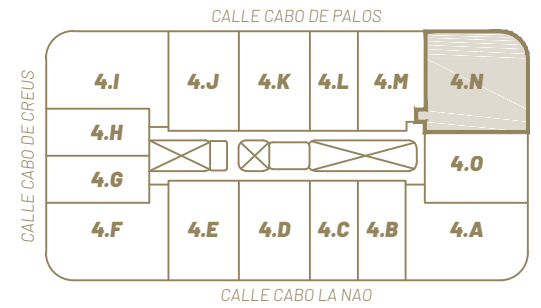

Nou Delta 2

edificio residencial

Promueve

SOCIAL MEDIALITICS, S.L.

Vivienda 4.N

Planta Ático

Planta Cuarta. VIVIENDA N			
	Exterior		Interior
	Descubierta	Cubierta	
TERRAZA DESCUBIERTA	75,69 m ²		
GALERÍA		1,70 m ²	
BAÑO 1			5,11 m ²
BAÑO 2			3,52 m ²
DORMITORIO D1			10,04 m ²
DORMITORIO D2			8,67 m ²
DORMITORIO PRINCIPAL			11,91 m ²
LAVADERO			2,01 m ²
PASO			2,00 m ²
RECIBIDOR			5,49 m ²
SALÓN-COMEDOR-COCINA			35,86 m ²
Superficie Útil (Total 162 m²)	75,69 m²	1,70 m²	84,61 m²
Superficie Construida (Total 96,1 m²)		1,00 m²	95,10 m²