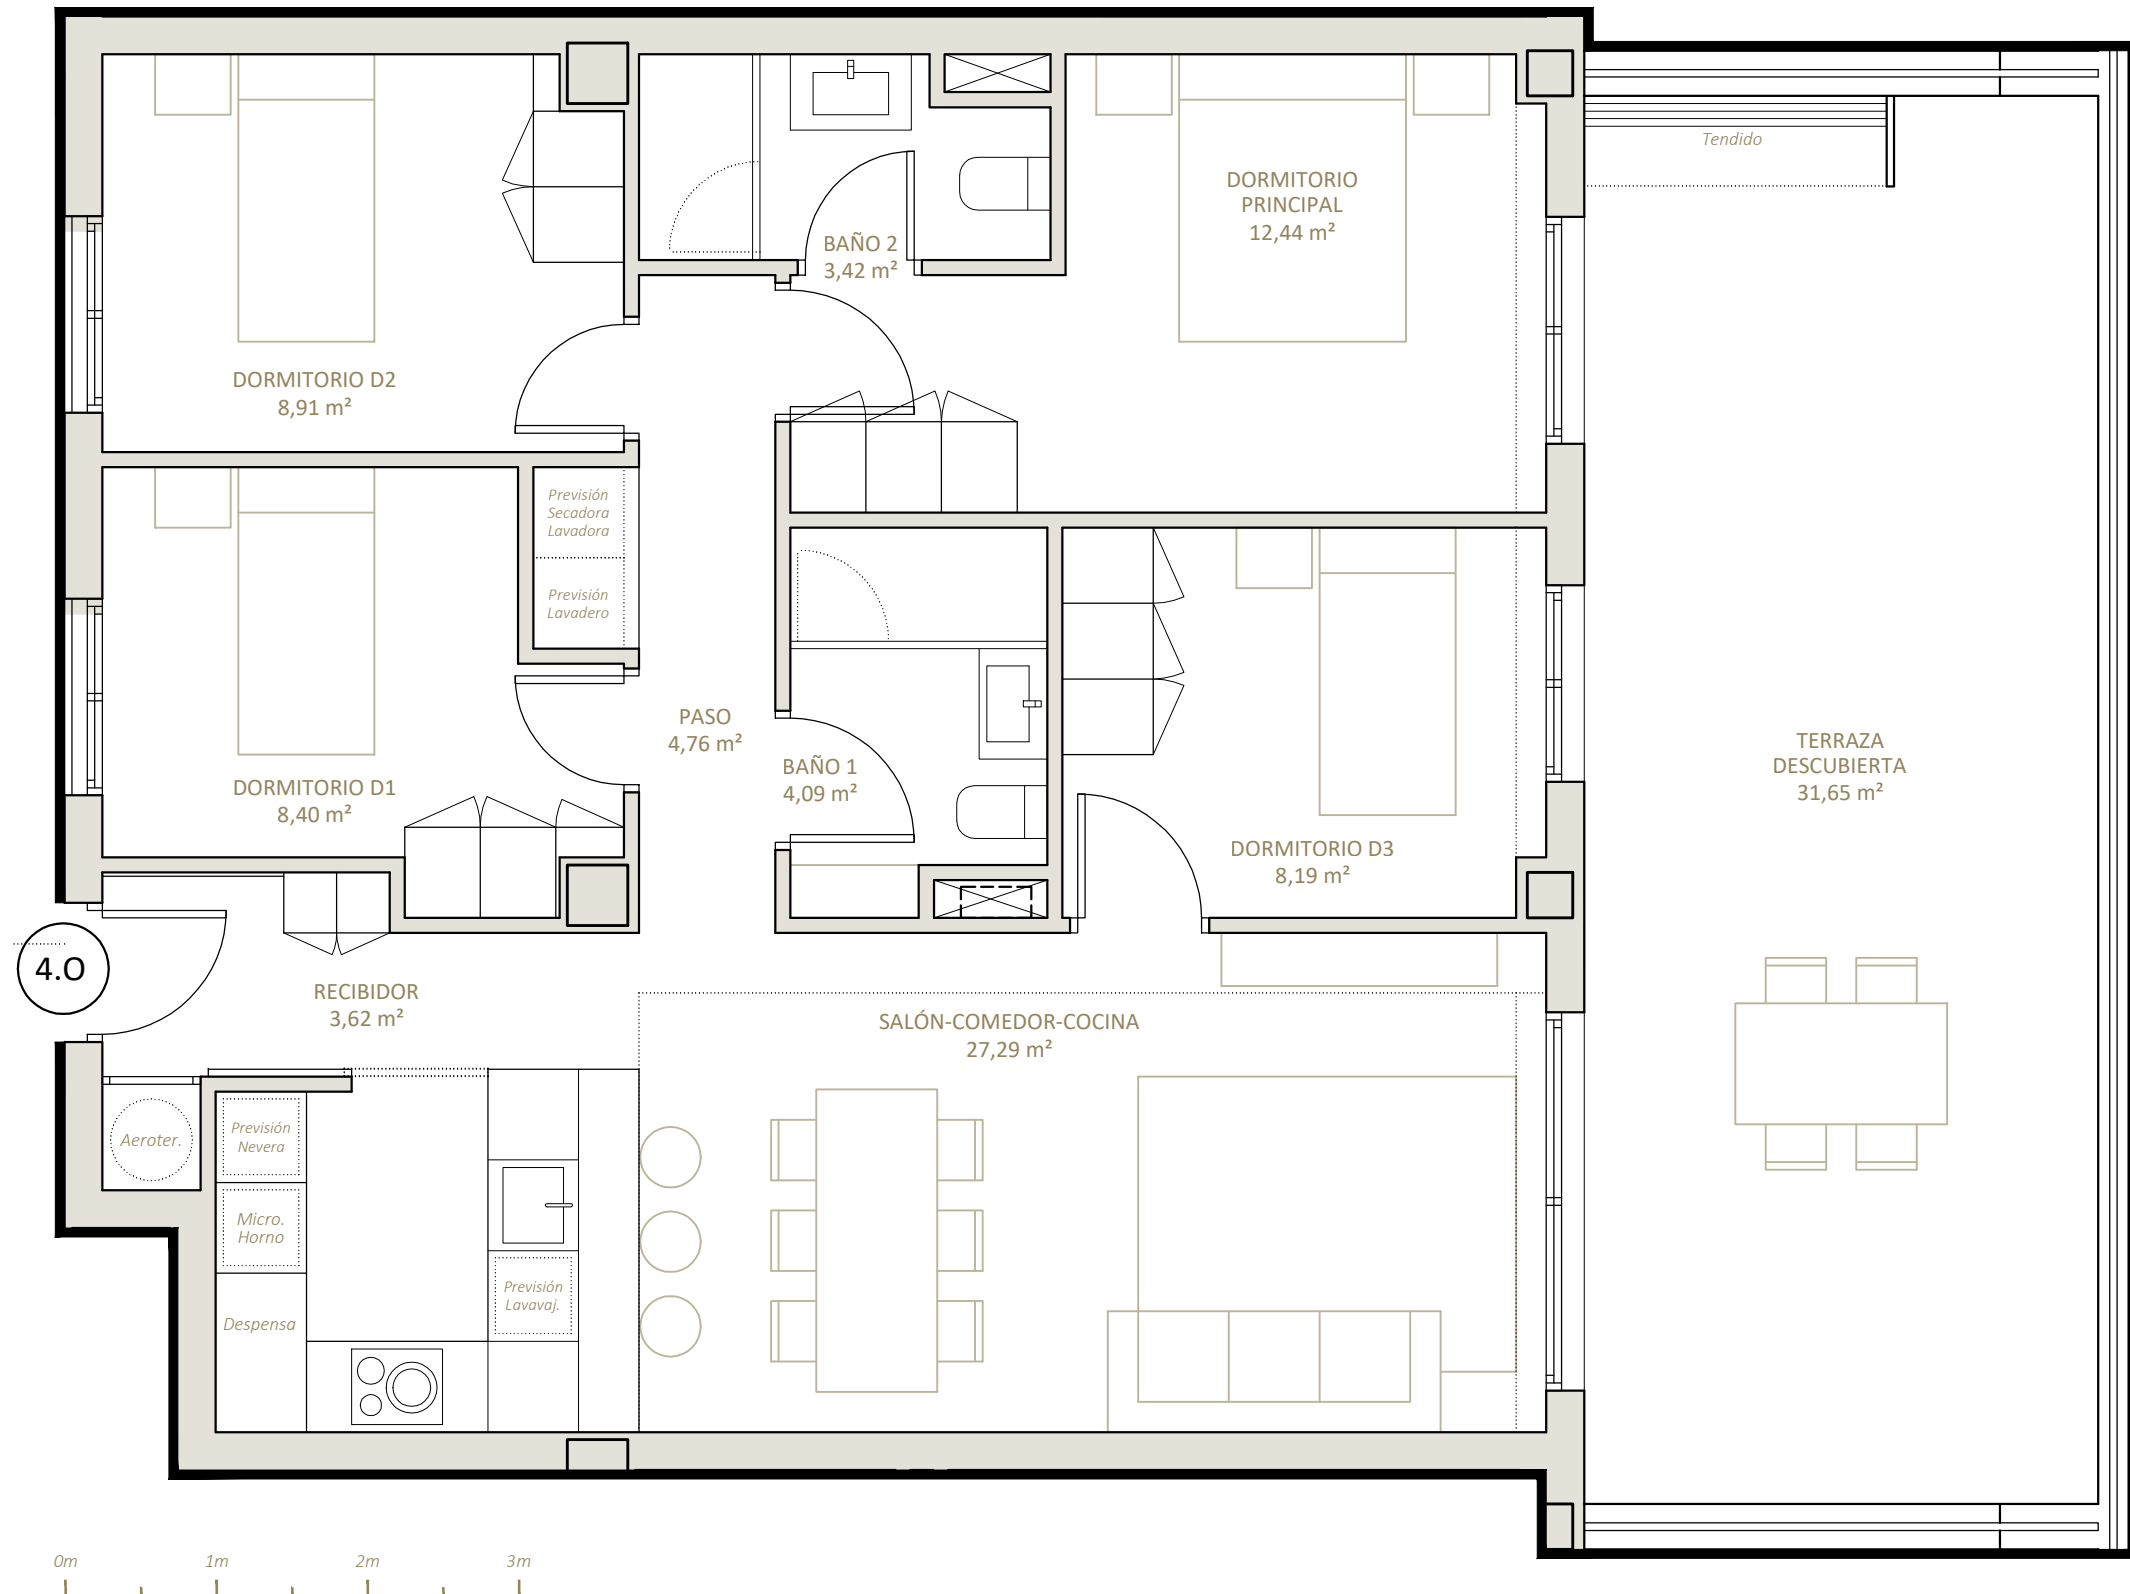

Nou Delta 2

edificio residencial

Promueve

SOCIAL MEDIALITICS, S.L.

Vivienda 4.0

Planta Ático

4.0

Planta Cuarta. VIVIENDA O			
	Exterior		Interior
	Descubierta	Cubierta	
TERRAZA DESCUBIERTA	31,65 m ²		
BAÑO 1			4,09 m ²
BAÑO 2			3,42 m ²
DORMITORIO D1			8,40 m ²
DORMITORIO D2			8,91 m ²
DORMITORIO D3			8,19 m ²
DORMITORIO PRINCIPAL			12,44 m ²
PASO			4,76 m ²
RECIBIDOR			3,62 m ²
SALÓN-COMEDOR-COCINA			27,29 m ²
Superficie Útil (Total 112,77 m²)	31,65 m²	0,00 m²	81,12 m²
Superficie Construida (Total 91,83 m²)		0,00 m²	91,83 m²