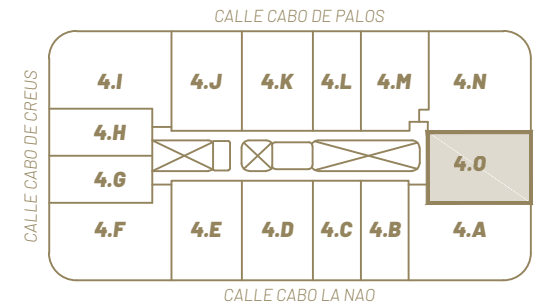

Nou Delta 2

edificio residencial

Promueve

SOCIAL MEDIALITICS, S.L.

Vivienda 4.0

Planta Ático

4.0

Planta Cuarta. VIVIENDA O			
	Exterior		Interior
	Descubierta	Cubierta	
TERRAZA DESCUBIERTA	31,65 m ²		
BAÑO 1			4,09 m ²
BAÑO 2			3,42 m ²
DORMITORIO D1			8,40 m ²
DORMITORIO D2			8,91 m ²
DORMITORIO D3			8,19 m ²
DORMITORIO PRINCIPAL			12,44 m ²
PASO			4,76 m ²
RECIBIDOR			3,62 m ²
SALÓN-COMEDOR-COCINA			27,29 m ²
Superficie Útil (Total 112,77 m²)	31,65 m²	0,00 m²	81,12 m²
Superficie Construida (Total 91,83 m²)		0,00 m²	91,83 m²